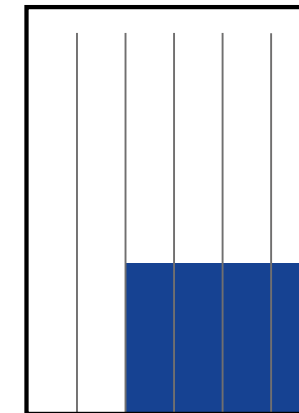

TAMAÑOS	B/N	COLOR
PLANA	\$4,420.00	\$7,072.00
ROBAPLANA	\$3,134.90	\$5,015.84
ROBAPLANA JR.	\$2,323.35	\$3,717.36
1/2 PLANA HOR.	\$2,210.00	\$3,536.00
1/2 PLANA VER.	\$2,176.00	\$3,481.60
1/4 PLANA HOR.	\$1,118.65	\$1,789.84
1/4 PLANA VER.	\$1,088.00	\$1,740.80

PRECIOS MÁS IVA.

CMSxCMS

\$5.00

\$8.00

BASE 26 x 34 CMS
PLANA

BASE 21.62 x 29 CMS
ROBAPLANA

BASE 17.21 x 27 CMS
ROBAPLANA JR.

BASE 26 x 17 CMS
1/2 PLANA HOR.

BASE 12.8 x 34 CMS
1/2 PLANA VER.

BASE 17.21 x 13 CMS
1/4 PLANA HOR.

BASE 12.8 x 17 CMS
1/4 PLANA VER.

BASE 12.8 x 8 CMS
1/8 PLANA HOR.

BASE 8.39 x 17 CMS
1/8 PLANA VER.

BASE 26 x 5 CMS
CINTILLO HOR.

BASE 3.98 x 34 CMS
CINTILLO VER.