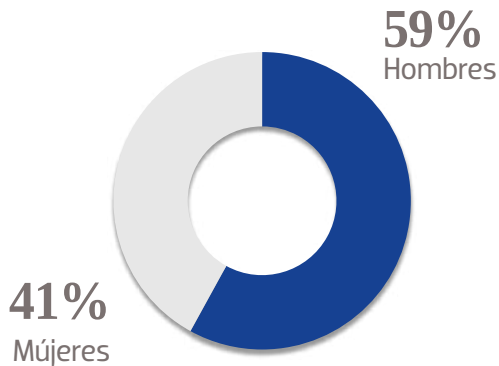

PÁGINAS VISTAS EN MÓVILES

182 K 
 USUARIOS EN MÓVILES

@tribunadeSL
 **+94 K**
 SEGUIDORES EN FACEBOOK

@TribunaSL
+1 K 
 SEGUIDORES EN TWITTER

GÉNERO

EDAD

NSE

TARIFA COMERCIAL DIGITAL