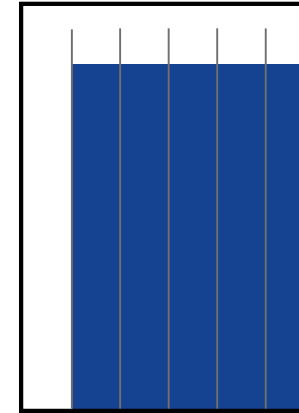

TAMAÑOS	B/N	COLOR
PLANA	\$4,420.00	\$7,072.00
ROBAPLANA	\$3,134.90	\$5,015.84
ROBAPLANA JR.	\$2,323.35	\$3,717.36
1/2 PLANA HOR.	\$2,210.00	\$3,536.00
1/2 PLANA VER.	\$2,176.00	\$3,481.60
1/4 PLANA HOR.	\$1,118.65	\$1,789.84
1/4 PLANA VER.	\$1,088.00	\$1,740.80

PRECIOS MÁS IVA.

CMSxCMS

\$5.00

\$8.00

BASE 26 x 34 CMS
PLANA

BASE 21.62 x 29 CMS
ROBAPLANA

BASE 17.21 x 27 CMS
ROBAPLANA JR.

BASE 26 x 17 CMS
1/2 PLANA HOR.

BASE 12.8 x 34 CMS
1/2 PLANA VER.

BASE 17.21 x 13 CMS
1/4 PLANA HOR.

BASE 12.8 x 17 CMS
1/4 PLANA VER.

BASE 12.8 x 8 CMS
1/8 PLANA HOR.

BASE 8.39 x 17 CMS
1/8 PLANA VER.

BASE 26 x 5 CMS
CINTILLO HOR.

BASE 3.98 x 34 CMS
CINTILLO VER.