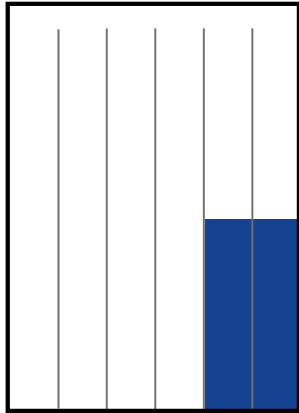

TAMAÑOS	B/N	COLOR
PLANA	\$4,420.00	\$7,072.00
ROBAPLANA	\$3,134.90	\$5,015.84
ROBAPLANA JR.	\$2,323.35	\$3,717.36
1/2 PLANA HOR.	\$2,210.00	\$3,536.00
1/2 PLANA VER.	\$2,176.00	\$3,481.60
1/4 PLANA HOR.	\$1,118.65	\$1,789.84
1/4 PLANA VER.	\$1,088.00	\$1,740.80

PRECIOS MÁS IVA.

CMSxCMS

\$5.00

\$8.00

BASE 26 x 34 CMS
PLANA

BASE 21.62 x 29 CMS
ROBAPLANA

BASE 17.21 x 27 CMS
ROBAPLANA JR.

BASE 26 x 17 CMS
1/2 PLANA HOR.

BASE 12.8 x 34 CMS
1/2 PLANA VER.

BASE 17.21 x 13 CMS
1/4 PLANA HOR.

BASE 12.8 x 17 CMS
1/4 PLANA VER.

BASE 12.8 x 8 CMS
1/8 PLANA HOR.

BASE 8.39 x 17 CMS
1/8 PLANA VER.

BASE 26 x 5 CMS
CINTILLO HOR.

BASE 3.98 x 34 CMS
CINTILLO VER.

BASE 54 x 34 CMS
CENTRALES

TAMAÑOS	B/N	COLOR
1/8 PLANA HOR.	\$512.00	\$819.20
1/8 PLANA VER.	\$713.15	\$1,141.04
CINTILLO HOR.	\$650.00	\$1,040.00
CINTILLO VER.	\$676.60	\$1,082.56
CENTRALES	\$9,180.00	\$14,688.00