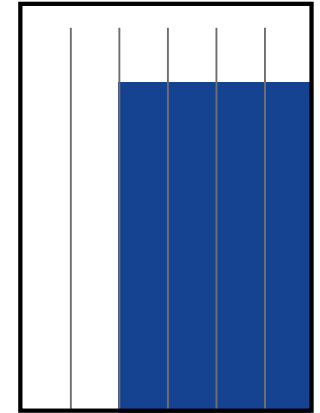

TAMAÑOS	B/N	COLOR
PLANA	\$4,420.00	\$7,072.00
ROBAPLANA	\$3,134.90	\$5,015.84
ROBAPLANA JR.	\$2,323.35	\$3,717.36
1/2 PLANA HOR.	\$2,210.00	\$3,536.00
1/2 PLANA VER.	\$2,176.00	\$3,481.60
1/4 PLANA HOR.	\$1,118.65	\$1,789.84
1/4 PLANA VER.	\$1,088.00	\$1,740.80

PRECIOS MÁS IVA.

CMSxCMS

\$5.00

\$8.00

BASE 26 x 34 CMS
PLANA

BASE 21.62 x 29 CMS
ROBAPLANA

BASE 17.21 x 27 CMS
ROBAPLANA JR.

BASE 26 x 17 CMS
1/2 PLANA HOR.

BASE 12.8 x 34 CMS
1/2 PLANA VER.

BASE 17.21 x 13 CMS
1/4 PLANA HOR.

BASE 12.8 x 17 CMS
1/4 PLANA VER.

BASE 12.8 x 8 CMS
1/8 PLANA HOR.

BASE 8.39 x 17 CMS
1/8 PLANA VER.

BASE 26 x 5 CMS
CINTILLO HOR.

BASE 3.98 x 34 CMS
CINTILLO VER.