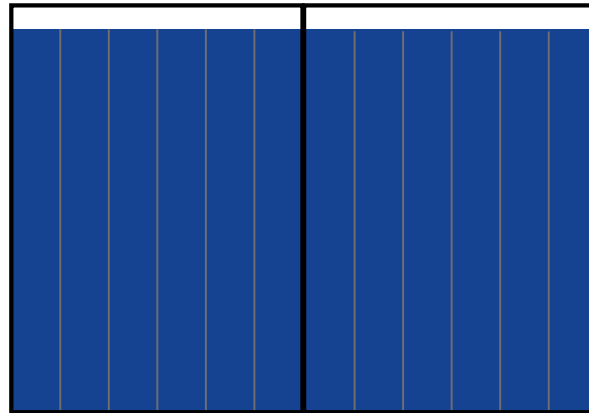

BASE 12.8 x 34 CMS
1/2 PLANA VER.

BASE 17.21 x 13 CMS
1/4 PLANA HOR.

BASE 12.8 x 17 CMS
1/4 PLANA VER.

BASE 12.8 x 8 CMS
1/8 PLANA HOR.

BASE 8.39 x 17 CMS
1/8 PLANA VER.

BASE 26 x 5 CMS
CINTILLO HOR.

BASE 3.98 x 34 CMS
CINTILLO VER.

BASE 54 x 34 CMS
CENTRALES

TAMAÑOS	B/N	COLOR
1/8 PLANA HOR.	\$512.00	\$819.20
1/8 PLANA VER.	\$713.15	\$1,141.04
CINTILLO HOR.	\$650.00	\$1,040.00
CINTILLO VER.	\$676.60	\$1,082.56
CENTRALES	\$9,180.00	\$14,688.00