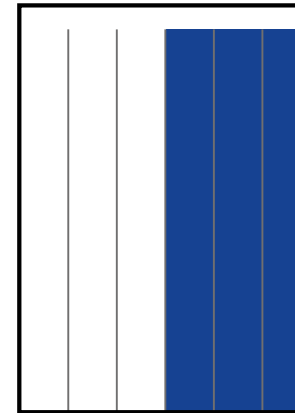

TAMAÑOS	B/N	COLOR
PLANA	\$4,420.00	\$7,072.00
ROBAPLANA	\$3,134.90	\$5,015.84
ROBAPLANA JR.	\$2,323.35	\$3,717.36
1/2 PLANA HOR.	\$2,210.00	\$3,536.00
1/2 PLANA VER.	\$2,176.00	\$3,481.60
1/4 PLANA HOR.	\$1,118.65	\$1,789.84
1/4 PLANA VER.	\$1,088.00	\$1,740.80

PRECIOS MÁS IVA.

CMSxCMS

\$5.00

\$8.00

BASE 26 x 34 CMS
PLANA

BASE 21.62 x 29 CMS
ROBAPLANA

BASE 17.21 x 27 CMS
ROBAPLANA JR.

BASE 26 x 17 CMS
1/2 PLANA HOR.

BASE 12.8 x 34 CMS
1/2 PLANA VER.

BASE 17.21 x 13 CMS
1/4 PLANA HOR.

BASE 12.8 x 17 CMS
1/4 PLANA VER.

BASE 12.8 x 8 CMS
1/8 PLANA HOR.

BASE 8.39 x 17 CMS
1/8 PLANA VER.

BASE 26 x 5 CMS
CINTILLO HOR.

BASE 3.98 x 34 CMS
CINTILLO VER.