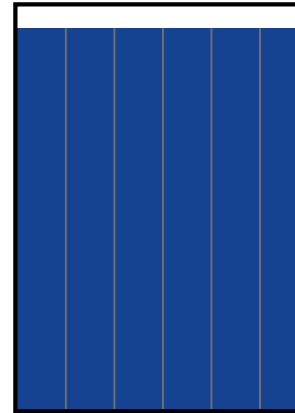

TARIFA COMERCIAL IMPRESO

TAMAÑOS	B/N	COLOR
PLANA	$4,420.00	$7,072.00
ROBAPLANA	$3,134.90	$5,015.84
ROBAPLANA JR.	$2,323.35	$3,717.36
1/2 PLANA HOR.	$2,210.00	$3,536.00
1/2 PLANA VER.	$2,176.00	$3,481.60
1/4 PLANA HOR.	$1,118.65	$1,789.84
1/4 PLANA VER.	$1,088.00	$1,740.80

PRECIOS MÁS IVA.

CMSxCMS

$5.00

$8.00

BASE 26 x 34 CMS
PLANA