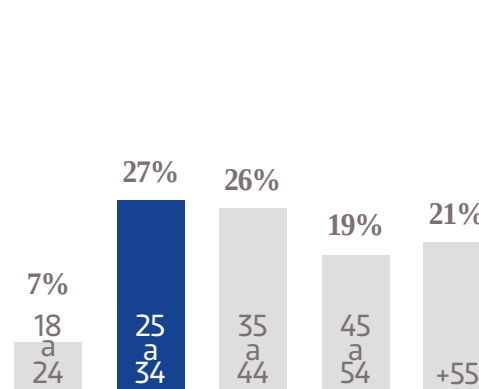

PÁGINAS VISTAS EN MÓVILES

182 K 
 USUARIOS EN MÓVILES

@tribunadeSL
 **+94 K**
 SEGUIDORES EN FACEBOOK

@TribunaSL
+1 K 
 SEGUIDORES EN TWITTER

GÉNERO

EDAD

NSE

TARIFA COMERCIAL DIGITAL

TAMAÑOS	TARIFA CPM
MEGA BANNER	\$ 41.00
LEADERBOARD	\$ 37.00
SUPER BANNER	\$ 32.00
LARGE BANNER	\$ 37.00
BOX BANNER	\$ 32.00

PRECIOS MÁS IVA.

- FORMATOS: JPG GIF HTML5 TAG
- PESO MÁX: 100KBS

DESKTOP
MEGA BANNER
970X250 PX