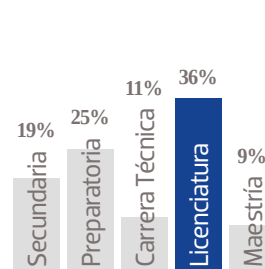

OEM

ORGANIZACIÓN EDITORIAL MEXICANA

**MEDIA KIT
2022**

RED NACIONAL DE PERIÓDICOS

MÁS DE **1 MILLÓN** DE EJEMPLARES DIARIOS

PLATAFORMA DE **43** SITIOS DE INTERNET

Tribuna de San Luis cerró 2020 con 47 años de existencia y listo para seguir renovándose como lo exigen sus lectores. Como parte de la Organización Editorial Mexicana (OEM), cuenta con la fuerza de más de mil periodistas a nivel nacional, además de una importante sinergia con los diarios hermanos de la región: El Sol de Tijuana y La Voz de la Frontera, lo que explica también su posición como el favorito de los anunciantes. **Tribuna de San Luis** destaca por ser una marca reconocida y sin el amarillismo de otras publicaciones que circulan en el Estado, además de contar con la más amplia cobertura informativa: política, economía, asuntos sociales, educación, espectáculos, deportes, cultura y un largo etcétera.

5,974 EJEMPLARES DIARIOS | **COBERTURA SAN LUIS RÍO COLORADO, SONORA.**

- CIAS. PERIODÍSTICAS DEL SOL DEL PACÍFICO, S.A. DE C.V.
- RFC: CPS 790726 4F9
- TABLOIDE

GÉNERO

EDAD

ESCOLARIDAD

NSE

OCUPACIÓN

TARIFA COMERCIAL IMPRESO

TAMAÑOS	B/N	COLOR
PLANA	\$4,420.00	\$7,072.00
ROBAPLANA	\$3,134.90	\$5,015.84
ROBAPLANA JR.	\$2,323.35	\$3,717.36
1/2 PLANA HOR.	\$2,210.00	\$3,536.00
1/2 PLANA VER.	\$2,176.00	\$3,481.60
1/4 PLANA HOR.	\$1,118.65	\$1,789.84
1/4 PLANA VER.	\$1,088.00	\$1,740.80