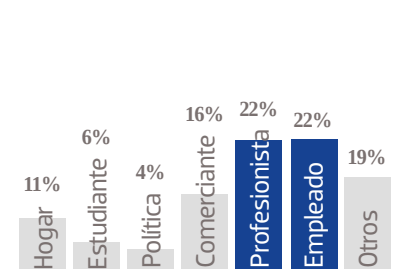

OEM

ORGANIZACIÓN EDITORIAL MEXICANA

**MEDIA KIT
2022**

RED NACIONAL DE PERIÓDICOS

MÁS DE **1 MILLÓN** DE EJEMPLARES DIARIOS

PLATAFORMA DE **43** SITIOS DE INTERNET

Tribuna de San Luis cerró 2020 con 47 años de existencia y listo para seguir renovándose como lo exigen sus lectores. Como parte de la Organización Editorial Mexicana (OEM), cuenta con la fuerza de más de mil periodistas a nivel nacional, además de una importante sinergia con los diarios hermanos de la región: El Sol de Tijuana y La Voz de la Frontera, lo que explica también su posición como el favorito de los anunciantes. **Tribuna de San Luis** destaca por ser una marca reconocida y sin el amarillismo de otras publicaciones que circulan en el Estado, además de contar con la más amplia cobertura informativa: política, economía, asuntos sociales, educación, espectáculos, deportes, cultura y un largo etcétera.

5,974 EJEMPLARES DIARIOS | **COBERTURA SAN LUIS RÍO COLORADO, SONORA.**

- CIAS. PERIODÍSTICAS DEL SOL DEL PACÍFICO, S.A. DE C.V.
- RFC: CPS 790726 4F9
- TABLOIDE

GÉNERO

EDAD

ESCOLARIDAD

NSE

OCUPACIÓN

TARIFA COMERCIAL IMPRESO

TAMAÑOS	B/N	COLOR
PLANA	\$4,420.00	\$7,072.00
ROBAPLANA	\$3,134.90	\$5,015.84
ROBAPLANA JR.	\$2,323.35	\$3,717.36
1/2 PLANA HOR.	\$2,210.00	\$3,536.00
1/2 PLANA VER.	\$2,176.00	\$3,481.60
1/4 PLANA HOR.	\$1,118.65	\$1,789.84
1/4 PLANA VER.	\$1,088.00	\$1,740.80