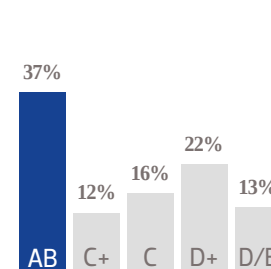

5,974 EJEMPLARES DIARIOS | **COBERTURA SAN LUIS RÍO COLORADO, SONORA.**

- CIAS. PERIODÍSTICAS DEL SOL DEL PACÍFICO, S.A. DE C.V.
- RFC: CPS 790726 4F9
- TABLOIDE

GÉNERO

EDAD

ESCOLARIDAD

NSE

OCUPACIÓN

TARIFA COMERCIAL IMPRESO

TAMAÑOS	B/N	COLOR
PLANA	\$4,420.00	\$7,072.00
ROBAPLANA	\$3,134.90	\$5,015.84
ROBAPLANA JR.	\$2,323.35	\$3,717.36
1/2 PLANA HOR.	\$2,210.00	\$3,536.00
1/2 PLANA VER.	\$2,176.00	\$3,481.60
1/4 PLANA HOR.	\$1,118.65	\$1,789.84
1/4 PLANA VER.	\$1,088.00	\$1,740.80