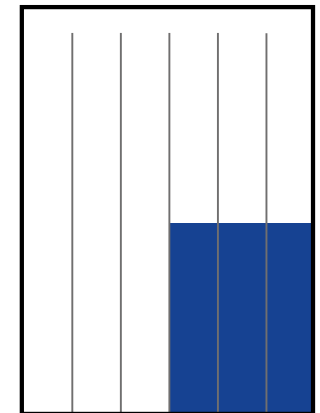

TAMAÑOS	B/N	COLOR
PLANA	\$4,420.00	\$7,072.00
ROBAPLANA	\$3,134.90	\$5,015.84
ROBAPLANA JR.	\$2,323.35	\$3,717.36
1/2 PLANA HOR.	\$2,210.00	\$3,536.00
1/2 PLANA VER.	\$2,176.00	\$3,481.60
1/4 PLANA HOR.	\$1,118.65	\$1,789.84
1/4 PLANA VER.	\$1,088.00	\$1,740.80

PRECIOS MÁS IVA.

CMSxCMS

\$5.00

\$8.00

BASE 26 x 34 CMS
PLANA

BASE 21.62 x 29 CMS
ROBAPLANA

BASE 17.21 x 27 CMS
ROBAPLANA JR.

BASE 26 x 17 CMS
1/2 PLANA HOR.

BASE 12.8 x 34 CMS
1/2 PLANA VER.

BASE 17.21 x 13 CMS
1/4 PLANA HOR.

BASE 12.8 x 17 CMS
1/4 PLANA VER.

BASE 12.8 x 8 CMS
1/8 PLANA HOR.

BASE 8.39 x 17 CMS
1/8 PLANA VER.

BASE 26 x 5 CMS
CINTILLO HOR.

BASE 3.98 x 34 CMS
CINTILLO VER.