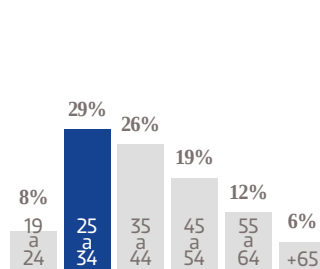

OEM

ORGANIZACIÓN EDITORIAL MEXICANA

**MEDIA KIT
2022**

RED NACIONAL DE PERIÓDICOS

MÁS DE **1 MILLÓN** DE EJEMPLARES DIARIOS

PLATAFORMA DE **43** SITIOS DE INTERNET

Tribuna de San Luis cerró 2020 con 47 años de existencia y listo para seguir renovándose como lo exigen sus lectores. Como parte de la Organización Editorial Mexicana (OEM), cuenta con la fuerza de más de mil periodistas a nivel nacional, además de una importante sinergia con los diarios hermanos de la región: El Sol de Tijuana y La Voz de la Frontera, lo que explica también su posición como el favorito de los anunciantes. **Tribuna de San Luis** destaca por ser una marca reconocida y sin el amarillismo de otras publicaciones que circulan en el Estado, además de contar con la más amplia cobertura informativa: política, economía, asuntos sociales, educación, espectáculos, deportes, cultura y un largo etcétera.

5,974 EJEMPLARES DIARIOS | **COBERTURA SAN LUIS RÍO COLORADO, SONORA.**

- CIAS. PERIODÍSTICAS DEL SOL DEL PACÍFICO, S.A. DE C.V.
- RFC: CPS 790726 4F9
- TABLOIDE

GÉNERO

EDAD

ESCOLARIDAD

NSE

OCUPACIÓN

TARIFA COMERCIAL IMPRESO

TAMAÑOS	B/N	COLOR
PLANA	\$4,420.00	\$7,072.00
ROBAPLANA	\$3,134.90	\$5,015.84
ROBAPLANA JR.	\$2,323.35	\$3,717.36
1/2 PLANA HOR.	\$2,210.00	\$3,536.00
1/2 PLANA VER.	\$2,176.00	\$3,481.60
1/4 PLANA HOR.	\$1,118.65	\$1,789.84
1/4 PLANA VER.	\$1,088.00	\$1,740.80