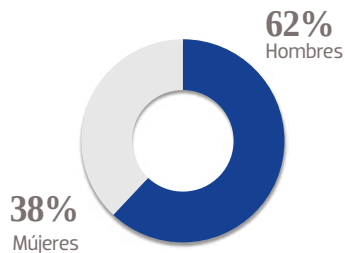

OEM

ORGANIZACIÓN EDITORIAL MEXICANA

**MEDIA KIT
2022**

RED NACIONAL DE PERIÓDICOS

MÁS DE **1 MILLÓN** DE EJEMPLARES DIARIOS

PLATAFORMA DE **43** SITIOS DE INTERNET

Tribuna de San Luis cerró 2020 con 47 años de existencia y listo para seguir renovándose como lo exigen sus lectores. Como parte de la Organización Editorial Mexicana (OEM), cuenta con la fuerza de más de mil periodistas a nivel nacional, además de una importante sinergia con los diarios hermanos de la región: El Sol de Tijuana y La Voz de la Frontera, lo que explica también su posición como el favorito de los anunciantes. **Tribuna de San Luis** destaca por ser una marca reconocida y sin el amarillismo de otras publicaciones que circulan en el Estado, además de contar con la más amplia cobertura informativa: política, economía, asuntos sociales, educación, espectáculos, deportes, cultura y un largo etcétera.

5,974 EJEMPLARES DIARIOS | **COBERTURA SAN LUIS RÍO COLORADO, SONORA.**

- CIAS. PERIODÍSTICAS DEL SOL DEL PACÍFICO, S.A. DE C.V.
- RFC: CPS 790726 4F9
- TABLOIDE

GÉNERO

EDAD

ESCOLARIDAD

NSE

OCUPACIÓN

TARIFA COMERCIAL IMPRESO