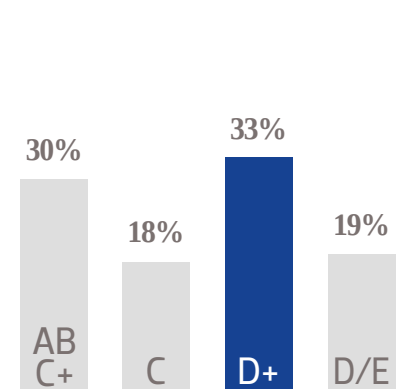

PÁGINAS VISTAS EN MÓVILES

182 K 
 USUARIOS EN MÓVILES

@tribunadeSL
 **+94 K**
 SEGUIDORES EN FACEBOOK

@TribunaSL
+1 K 
 SEGUIDORES EN TWITTER

GÉNERO

EDAD

NSE

TARIFA COMERCIAL DIGITAL

TAMAÑOS	TARIFA CPM
MEGA BANNER	\$ 41.00
LEADERBOARD	\$ 37.00
SUPER BANNER	\$ 32.00
LARGE BANNER	\$ 37.00
BOX BANNER	\$ 32.00

PRECIOS MÁS IVA.

- FORMATOS: JPG GIF HTML5 TAG
- PESO MÁX: 100KBS

DESKTOP
MEGA BANNER
970X250 PX