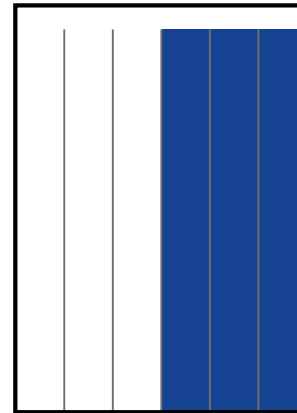

TAMAÑOS	B/N	COLOR
PLANA	\$ 27,006.20	\$ 37,808.68
ROBAPLANA	\$ 19,154.24	\$ 26,815.93
ROBAPLANA JR.	\$ 14,195.67	\$ 19,873.94
1/2 PLANA HOR.	\$ 13,503.10	\$ 18,904.34
1/2 PLANA VER.	\$ 13,295.36	\$ 18,613.50
1/4 PLANA HOR.	\$ 6,834.95	\$ 9,568.93
1/4 PLANA VER.	\$ 6,647.68	\$ 9,306.75

PRECIOS MÁS IVA.

CMSxCMS

\$ 30.55

\$ 42.77

BASE 26 x 34 CMS
PLANA

BASE 21.62 x 29 CMS
ROBAPLANA

BASE 17.21 x 27 CMS
ROBAPLANA JR.

BASE 26 x 17 CMS
1/2 PLANA HOR.

BASE 12.8 x 34 CMS
1/2 PLANA VER.

BASE 17.21 x 13 CMS
1/4 PLANA HOR.

BASE 12.8 x 17 CMS
1/4 PLANA VER.

TARIFA COMERCIAL IMPRESO

BASE 12.8 x 8 CMS
1/8 PLANA HOR.

BASE 8.39 x 17 CMS
1/8 PLANA VER.

BASE 26 x 5 CMS
CINTILLO HOR.