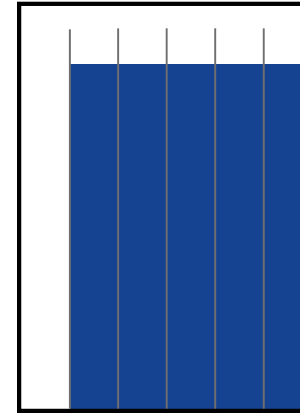

TAMAÑOS	B/N	COLOR
PLANA	\$ 27,006.20	\$ 37,808.68
ROBAPLANA	\$ 19,154.24	\$ 26,815.93
ROBAPLANA JR.	\$ 14,195.67	\$ 19,873.94
1/2 PLANA HOR.	\$ 13,503.10	\$ 18,904.34
1/2 PLANA VER.	\$ 13,295.36	\$ 18,613.50
1/4 PLANA HOR.	\$ 6,834.95	\$ 9,568.93
1/4 PLANA VER.	\$ 6,647.68	\$ 9,306.75

PRECIOS MÁS IVA.

CMSxCMS

\$ 30.55

\$ 42.77

BASE 26 x 34 CMS
PLANA

BASE 21.62 x 29 CMS
ROBAPLANA

BASE 17.21 x 27 CMS
ROBAPLANA JR.

BASE 26 x 17 CMS
1/2 PLANA HOR.

BASE 12.8 x 34 CMS
1/2 PLANA VER.

BASE 17.21 x 13 CMS
1/4 PLANA HOR.

BASE 12.8 x 17 CMS
1/4 PLANA VER.

TARIFA COMERCIAL IMPRESO

BASE 12.8 x 8 CMS
1/8 PLANA HOR.

BASE 8.39 x 17 CMS
1/8 PLANA VER.

BASE 26 x 5 CMS
CINTILLO HOR.