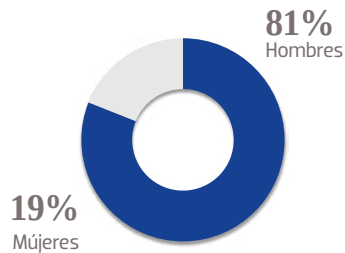

OEM

ORGANIZACIÓN EDITORIAL MEXICANA

**MEDIA KIT
2022**

RED NACIONAL DE PERIÓDICOS

MÁS DE **1 MILLÓN**
DE
EJEMPLARES DIARIOS

PLATAFORMA
DE
43
SITIOS DE
INTERNET

Con 79 años de vida, no es exageración llamar al **ESTO** el Diario de los Deportistas. Sus páginas han retratado con el mayor acierto el mundo deportivo. Su presencia garantizada en los eventos de mayor trascendencia, su producción exclusiva, su estilo de narrar los hechos y la calidad de sus columnistas, encabezados por el ídolo Hugo Sánchez, lo mantienen como uno de los diarios de mayor circulación del país. Además, el mundo digital y las redes sociales han venido a refrescar una de las marcas más valiosas del periodismo nacional y, sin duda, la número 1 de la prensa deportiva mexicana. Y ahora, ¡TODO A COLOR! Sin abandonar el tono sepia que lo volvió único en el mercado, el **ESTO** se renueva con una apuesta más fresca que lo consolida como la publicación ideal para los anunciantes. Por si fuera poco, con el **ESTO Azul**, la influencia de la marca crece exponencialmente al enriquecer a otros diarios de la Organización Editorial Mexicana (OEM) del mejor resumen deportivo, con un alcance superior al millón de lectores diarios a nivel nacional.

124,580 EJEMPLARES DIARIOS | **COBERTURA NACIONAL**

- CIA. PERIODÍSTICA ESTO, S.A. DE C.V
- RFC: PES 791122 KBO
- TABLOIDE

GÉNERO

EDAD

ESCOLARIDAD

NSE

OCUPACIÓN

TARIFA COMERCIAL IMPRESO