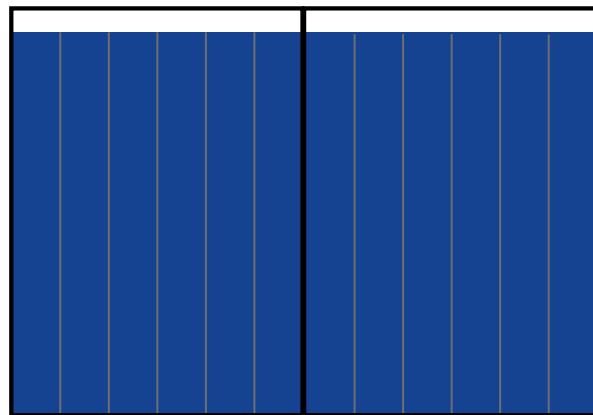

BASE 12.8 x 34 CMS
1/2 PLANA VER.

BASE 17.21 x 13 CMS
1/4 PLANA HOR.

BASE 12.8 x 17 CMS
1/4 PLANA VER.

TARIFA COMERCIAL IMPRESO

BASE 12.8 x 8 CMS
1/8 PLANA HOR.

BASE 8.39 x 17 CMS
1/8 PLANA VER.

BASE 26 x 5 CMS
CINTILLO HOR.

BASE 3.98 x 34 CMS
CINTILLO VER.

BASE 54 x 34 CMS
CENTRALES

TAMAÑOS	B/N	COLOR
1/8 PLANA HOR.	\$ 3,128.32	\$ 4,379.65
1/8 PLANA VER.	\$ 4,357.35	\$ 6,100.29
CINTILLO HOR.	\$ 3,971.50	\$ 5,560.10
CINTILLO VER.	\$ 4,134.03	\$ 5,787.64
CENTRALES	\$ 56,089.80	\$ 78,525.72