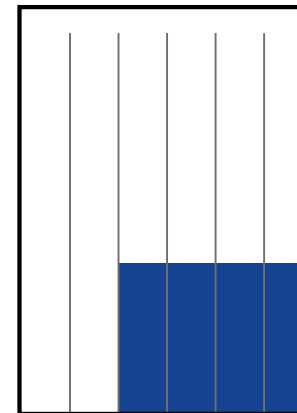

TAMAÑOS	B/N	COLOR
PLANA	\$ 27,006.20	\$ 37,808.68
ROBAPLANA	\$ 19,154.24	\$ 26,815.93
ROBAPLANA JR.	\$ 14,195.67	\$ 19,873.94
1/2 PLANA HOR.	\$ 13,503.10	\$ 18,904.34
1/2 PLANA VER.	\$ 13,295.36	\$ 18,613.50
1/4 PLANA HOR.	\$ 6,834.95	\$ 9,568.93
1/4 PLANA VER.	\$ 6,647.68	\$ 9,306.75

PRECIOS MÁS IVA.

CMSxCMS

\$ 30.55

\$ 42.77

BASE 26 x 34 CMS
PLANA

BASE 21.62 x 29 CMS
ROBAPLANA

BASE 17.21 x 27 CMS
ROBAPLANA JR.

BASE 26 x 17 CMS
1/2 PLANA HOR.

BASE 12.8 x 34 CMS
1/2 PLANA VER.

BASE 17.21 x 13 CMS
1/4 PLANA HOR.

BASE 12.8 x 17 CMS
1/4 PLANA VER.

TARIFA COMERCIAL IMPRESO

BASE 12.8 x 8 CMS
1/8 PLANA HOR.

BASE 8.39 x 17 CMS
1/8 PLANA VER.

BASE 26 x 5 CMS
CINTILLO HOR.