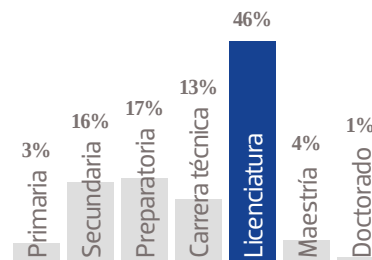

124,580 EJEMPLARES DIARIOS | **COBERTURA NACIONAL**

- CIA. PERIODÍSTICA ESTO, S.A. DE C.V
- RFC: PES 791122 KBO
- TABLOIDE

GÉNERO

EDAD

ESCOLARIDAD

NSE

OCUPACIÓN

TARIFA COMERCIAL IMPRESO

TAMAÑOS	B/N	COLOR
PLANA	\$ 27,006.20	\$ 37,808.68
ROBAPLANA	\$ 19,154.24	\$ 26,815.93
ROBAPLANA JR.	\$ 14,195.67	\$ 19,873.94
1/2 PLANA HOR.	\$ 13,503.10	\$ 18,904.34
1/2 PLANA VER.	\$ 13,295.36	\$ 18,613.50
1/4 PLANA HOR.	\$ 6,834.95	\$ 9,568.93
1/4 PLANA VER.	\$ 6,647.68	\$ 9,306.75

PRECIOS MÁS IVA.

CMSxCMS

\$ 30.55

\$ 42.77

BASE 26 x 34 CMS
PLANA

BASE 21.62 x 29 CMS
ROBAPLANA

BASE 17.21 x 27 CMS
ROBAPLANA JR.

BASE 26 x 17 CMS
1/2 PLANA HOR.