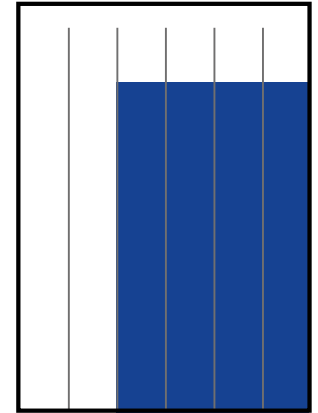

TAMAÑOS	B/N	COLOR
PLANA	\$ 27,006.20	\$ 37,808.68
ROBAPLANA	\$ 19,154.24	\$ 26,815.93
ROBAPLANA JR.	\$ 14,195.67	\$ 19,873.94
1/2 PLANA HOR.	\$ 13,503.10	\$ 18,904.34
1/2 PLANA VER.	\$ 13,295.36	\$ 18,613.50
1/4 PLANA HOR.	\$ 6,834.95	\$ 9,568.93
1/4 PLANA VER.	\$ 6,647.68	\$ 9,306.75

PRECIOS MÁS IVA.

CMSxCMS

\$ 30.55

\$ 42.77

BASE 26 x 34 CMS
PLANA

BASE 21.62 x 29 CMS
ROBAPLANA

BASE 17.21 x 27 CMS
ROBAPLANA JR.

BASE 26 x 17 CMS
1/2 PLANA HOR.

BASE 12.8 x 34 CMS
1/2 PLANA VER.

BASE 17.21 x 13 CMS
1/4 PLANA HOR.

BASE 12.8 x 17 CMS
1/4 PLANA VER.

TARIFA COMERCIAL IMPRESO

BASE 12.8 x 8 CMS
1/8 PLANA HOR.

BASE 8.39 x 17 CMS
1/8 PLANA VER.

BASE 26 x 5 CMS
CINTILLO HOR.