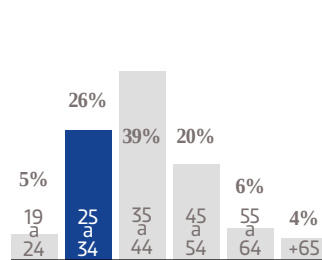

OEM

ORGANIZACIÓN EDITORIAL MEXICANA

**MEDIA KIT
2022**

RED NACIONAL DE PERIÓDICOS

MÁS DE **1 MILLÓN**
DE
EJEMPLARES DIARIOS

PLATAFORMA
DE
43
SITIOS DE
INTERNET

Con 79 años de vida, no es exageración llamar al **ESTO** el Diario de los Deportistas. Sus páginas han retratado con el mayor acierto el mundo deportivo. Su presencia garantizada en los eventos de mayor trascendencia, su producción exclusiva, su estilo de narrar los hechos y la calidad de sus columnistas, encabezados por el ídolo Hugo Sánchez, lo mantienen como uno de los diarios de mayor circulación del país. Además, el mundo digital y las redes sociales han venido a refrescar una de las marcas más valiosas del periodismo nacional y, sin duda, la número 1 de la prensa deportiva mexicana. Y ahora, ¡TODO A COLOR! Sin abandonar el tono sepia que lo volvió único en el mercado, el **ESTO** se renueva con una apuesta más fresca que lo consolida como la publicación ideal para los anunciantes. Por si fuera poco, con el **ESTO Azul**, la influencia de la marca crece exponencialmente al enriquecer a otros diarios de la Organización Editorial Mexicana (OEM) del mejor resumen deportivo, con un alcance superior al millón de lectores diarios a nivel nacional.

124,580 EJEMPLARES DIARIOS | **COBERTURA NACIONAL**

- CIA. PERIODÍSTICA ESTO, S.A. DE C.V
- RFC: PES 791122 KBO
- TABLOIDE

GÉNERO

EDAD

ESCOLARIDAD

NSE

OCUPACIÓN

TARIFA COMERCIAL IMPRESO

TAMAÑOS	B/N	COLOR
PLANA	\$ 27,006.20	\$ 37,808.68
ROBAPLANA	\$ 19,154.24	\$ 26,815.93
ROBAPLANA JR.	\$ 14,195.67	\$ 19,873.94
1/2 PLANA HOR.	\$ 13,503.10	\$ 18,904.34
1/2 PLANA VER.	\$ 13,295.36	\$ 18,613.50
1/4 PLANA HOR.	\$ 6,834.95	\$ 9,568.93
1/4 PLANA VER.	\$ 6,647.68	\$ 9,306.75