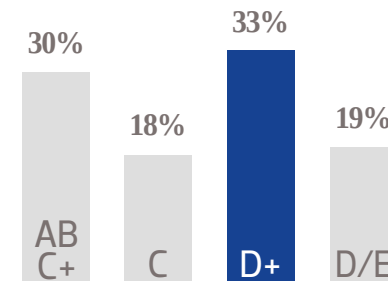

+166 K

SEGUIDORES EN TWITTER

GÉNERO

EDAD

NSE

TARIFA COMERCIAL DIGITAL

www.esto.com.mx

TAMAÑOS	TARIFA CPM
MEGA BANNER	\$ 81.00
LEADERBOARD	\$ 74.00
SUPER BANNER	\$ 64.00
LARGE BANNER	\$ 74.00
BOX BANNER	\$ 64.00

PRECIOS MÁS IVA.

- FORMATOS: JPG GIF HTML5 TAG
- PESO MÁX: 100KBS

DESKTOP
MEGA BANNER
970X250 PX

DESKTOP
LEADERBOARD
970X90 PX

DESKTOP
SUPER BANNER
728X90 PX

DESKTOP
BOX BANNER
300X250 PX

DESKTOP
LARGE BANNER
300X600 PX