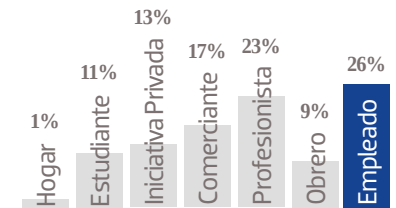

124,580 EJEMPLARES DIARIOS | **COBERTURA NACIONAL**

- CIA. PERIODÍSTICA ESTO, S.A. DE C.V
- RFC: PES 791122 KBO
- TABLOIDE

GÉNERO

EDAD

ESCOLARIDAD

NSE

OCUPACIÓN

TARIFA COMERCIAL IMPRESO

TAMAÑOS	B/N	COLOR
PLANA	\$ 27,006.20	\$ 37,808.68
ROBAPLANA	\$ 19,154.24	\$ 26,815.93
ROBAPLANA JR.	\$ 14,195.67	\$ 19,873.94
1/2 PLANA HOR.	\$ 13,503.10	\$ 18,904.34
1/2 PLANA VER.	\$ 13,295.36	\$ 18,613.50
1/4 PLANA HOR.	\$ 6,834.95	\$ 9,568.93
1/4 PLANA VER.	\$ 6,647.68	\$ 9,306.75