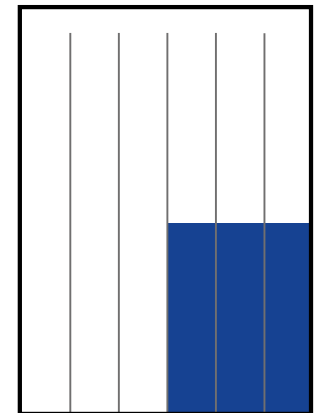

TAMAÑOS	B/N	COLOR
PLANA	\$ 27,006.20	\$ 37,808.68
ROBAPLANA	\$ 19,154.24	\$ 26,815.93
ROBAPLANA JR.	\$ 14,195.67	\$ 19,873.94
1/2 PLANA HOR.	\$ 13,503.10	\$ 18,904.34
1/2 PLANA VER.	\$ 13,295.36	\$ 18,613.50
1/4 PLANA HOR.	\$ 6,834.95	\$ 9,568.93
1/4 PLANA VER.	\$ 6,647.68	\$ 9,306.75

PRECIOS MÁS IVA.

CMSxCMS

\$ 30.55

\$ 42.77

BASE 26 x 34 CMS
PLANA

BASE 21.62 x 29 CMS
ROBAPLANA

BASE 17.21 x 27 CMS
ROBAPLANA JR.

BASE 26 x 17 CMS
1/2 PLANA HOR.

BASE 12.8 x 34 CMS
1/2 PLANA VER.

BASE 17.21 x 13 CMS
1/4 PLANA HOR.

BASE 12.8 x 17 CMS
1/4 PLANA VER.

TARIFA COMERCIAL IMPRESO

BASE 12.8 x 8 CMS
1/8 PLANA HOR.

BASE 8.39 x 17 CMS
1/8 PLANA VER.

BASE 26 x 5 CMS
CINTILLO HOR.