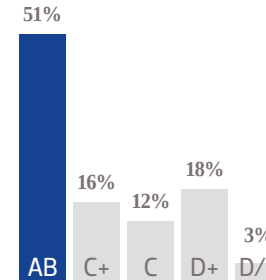

124,580 EJEMPLARES DIARIOS | **COBERTURA NACIONAL**

- CIA. PERIODÍSTICA ESTO, S.A. DE C.V
- RFC: PES 791122 KBO
- TABLOIDE

GÉNERO

EDAD

ESCOLARIDAD

NSE

OCUPACIÓN

TARIFA COMERCIAL IMPRESO

TAMAÑOS	B/N	COLOR
PLANA	\$ 27,006.20	\$ 37,808.68
ROBAPLANA	\$ 19,154.24	\$ 26,815.93
ROBAPLANA JR.	\$ 14,195.67	\$ 19,873.94
1/2 PLANA HOR.	\$ 13,503.10	\$ 18,904.34
1/2 PLANA VER.	\$ 13,295.36	\$ 18,613.50
1/4 PLANA HOR.	\$ 6,834.95	\$ 9,568.93
1/4 PLANA VER.	\$ 6,647.68	\$ 9,306.75

PRECIOS MÁS IVA.

CMSxCMS

\$ 30.55

\$ 42.77

BASE 26 x 34 CMS
PLANA

BASE 21.62 x 29 CMS
ROBAPLANA

BASE 17.21 x 27 CMS
ROBAPLANA JR.

BASE 26 x 17 CMS
1/2 PLANA HOR.