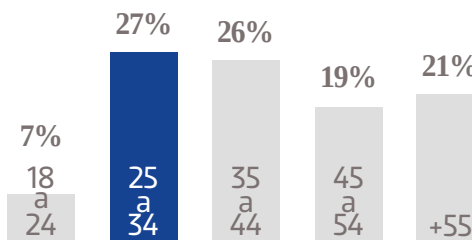

4.1 M

PÁGINAS VISTAS EN MÓVILES

1.3 M

USUARIOS EN MÓVILES

@Esto.com.mx

+380K

SEGUIDORES EN FACEBOOK

@estoenlinea

+166 K

SEGUIDORES EN TWITTER

GÉNERO

EDAD

NSE

TARIFA COMERCIAL DIGITAL

www.esto.com.mx

TAMAÑOS	TARIFA CPM
MEGA BANNER	\$ 81.00
LEADERBOARD	\$ 74.00
SUPER BANNER	\$ 64.00
LARGE BANNER	\$ 74.00
BOX BANNER	\$ 64.00