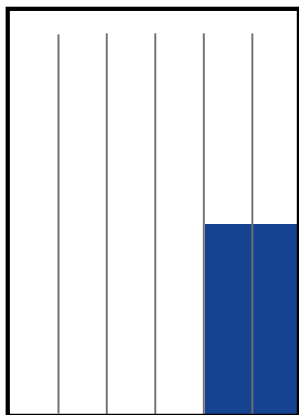

TAMAÑOS	B/N	COLOR
PLANA	\$ 27,006.20	\$ 37,808.68
ROBAPLANA	\$ 19,154.24	\$ 26,815.93
ROBAPLANA JR.	\$ 14,195.67	\$ 19,873.94
1/2 PLANA HOR.	\$ 13,503.10	\$ 18,904.34
1/2 PLANA VER.	\$ 13,295.36	\$ 18,613.50
1/4 PLANA HOR.	\$ 6,834.95	\$ 9,568.93
1/4 PLANA VER.	\$ 6,647.68	\$ 9,306.75

PRECIOS MÁS IVA.

CMSxCMS

\$ 30.55

\$ 42.77

BASE 26 x 34 CMS
PLANA

BASE 21.62 x 29 CMS
ROBAPLANA

BASE 17.21 x 27 CMS
ROBAPLANA JR.

BASE 26 x 17 CMS
1/2 PLANA HOR.

BASE 12.8 x 34 CMS
1/2 PLANA VER.

BASE 17.21 x 13 CMS
1/4 PLANA HOR.

BASE 12.8 x 17 CMS
1/4 PLANA VER.

TARIFA COMERCIAL IMPRESO

BASE 12.8 x 8 CMS
1/8 PLANA HOR.

BASE 8.39 x 17 CMS
1/8 PLANA VER.

BASE 26 x 5 CMS
CINTILLO HOR.

BASE 3.98 x 34 CMS
CINTILLO VER.

BASE 54 x 34 CMS
CENTRALES

TAMAÑOS	B/N	COLOR
1/8 PLANA HOR.	\$ 3,128.32	\$ 4,379.65
1/8 PLANA VER.	\$ 4,357.35	\$ 6,100.29
CINTILLO HOR.	\$ 3,971.50	\$ 5,560.10
CINTILLO VER.	\$ 4,134.03	\$ 5,787.64
CENTRALES	\$ 56,089.80	\$ 78,525.72