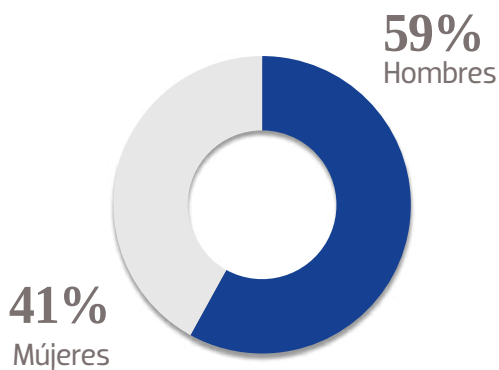

4.1 M

PÁGINAS VISTAS EN MÓVILES

1.3 M

USUARIOS EN MÓVILES

@Esto.com.mx

+380K

SEGUIDORES EN FACEBOOK

@estoenlinea

+166 K

SEGUIDORES EN TWITTER

GÉNERO

EDAD

NSE

TARIFA COMERCIAL DIGITAL

www.esto.com.mx

TAMAÑOS	TARIFA CPM
MEGA BANNER	\$ 81.00
LEADERBOARD	\$ 74.00
SUPER BANNER	\$ 64.00
LARGE BANNER	\$ 74.00
BOX BANNER	\$ 64.00