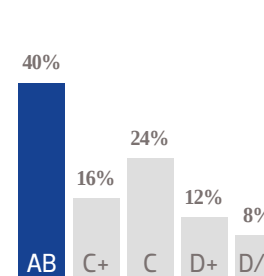

12,958 EJEMPLARES DIARIOS | **COBERTURA AGUASCALIENTES**

▪ CIA. PERIODÍSTICA DEL SOL DE AGUASCALIENTES, S.A. DE C.V. | **RFC: PSA 100706 RW4** | **TABLOIDE**

GÉNERO

EDAD

ESCOLARIDAD

NSE

OCUPACIÓN

TARIFA COMERCIAL IMPRESO

El Sol del Centro

TAMAÑOS	B/N	COLOR
PLANA	\$ 8,840.00	\$ 12,376.00
ROBAPLANA	\$ 6,269.80	\$ 8,777.72
ROBAPLANA JR.	\$ 4,646.70	\$ 6,505.38
1/2 PLANA HOR.	\$ 4,420.00	\$ 6,188.00
1/2 PLANA VER.	\$ 4,352.00	\$ 6,092.80
1/4 PLANA HOR.	\$ 2,237.30	\$ 3,132.22
1/4 PLANA VER.	\$ 2,176.00	\$ 3,046.40