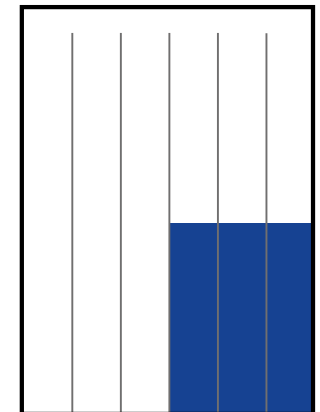

El Sol del Centro

TAMAÑOS	B/N	COLOR
PLANA	\$ 8,840.00	\$ 12,376.00
ROBAPLANA	\$ 6,269.80	\$ 8,777.72
ROBAPLANA JR.	\$ 4,646.70	\$ 6,505.38
1/2 PLANA HOR.	\$ 4,420.00	\$ 6,188.00
1/2 PLANA VER.	\$ 4,352.00	\$ 6,092.80
1/4 PLANA HOR.	\$ 2,237.30	\$ 3,132.22
1/4 PLANA VER.	\$ 2,176.00	\$ 3,046.40

PRECIOS MÁS IVA.

CMSxCMS

\$ 10.00

\$ 14.00

BASE 26 x 34 CMS
PLANA

BASE 21.62 x 29 CMS
ROBAPLANA

BASE 17.21 x 27 CMS
ROBAPLANA JR.

BASE 26 x 17 CMS
1/2 PLANA HOR.

BASE 12.8 x 34 CMS
1/2 PLANA VER.

BASE 17.21 x 13 CMS
1/4 PLANA HOR.

BASE 12.8 x 17 CMS
1/4 PLANA VER.

El Sol del Centro

TARIFA COMERCIAL IMPRESO

BASE 12.8 x 8 CMS
1/8 PLANA HOR.

BASE 8.39 x 17 CMS
1/8 PLANA VER.