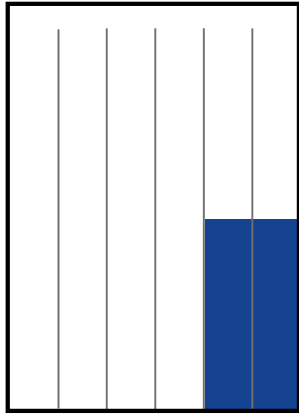

PRECIOS MÁS IVA.

CMSxCMS

\$ 10.00

\$ 14.00

BASE 26 x 34 CMS
PLANA

BASE 21.62 x 29 CMS
ROBAPLANA

BASE 17.21 x 27 CMS
ROBAPLANA JR.

BASE 26 x 17 CMS
1/2 PLANA HOR.

BASE 12.8 x 34 CMS
1/2 PLANA VER.

BASE 17.21 x 13 CMS
1/4 PLANA HOR.

BASE 12.8 x 17 CMS
1/4 PLANA VER.

El Sol del Centro

TARIFA COMERCIAL IMPRESO

BASE 12.8 x 8 CMS
1/8 PLANA HOR.

BASE 8.39 x 17 CMS
1/8 PLANA VER.

BASE 26 x 5 CMS
CINTILLO HOR.

BASE 3.98 x 34 CMS
CINTILLO VER.

BASE 54 x 34 CMS
CENTRALES

TAMAÑOS	B/N	COLOR
1/8 PLANA HOR.	\$ 1,024.00	\$ 1,433.60
1/8 PLANA VER.	\$ 1,426.30	\$ 1,996.82
CINTILLO HOR.	\$ 1,300.00	\$ 1,820.00
CINTILLO VER.	\$ 1,353.20	\$ 1,894.48
CENTRALES	\$ 18,360.00	\$ 25,704.00