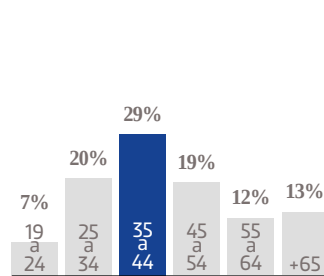

OEM

ORGANIZACIÓN EDITORIAL MEXICANA

**MEDIA KIT
2022**

RED NACIONAL DE PERIÓDICOS

MÁS DE **1 MILLÓN** DE EJEMPLARES DIARIOS

PLATAFORMA DE **43** SITIOS DE INTERNET

El Sol del Centro

El Sol del Centro se abre paso entre los lectores de Aguascalientes desde 1945, gracias a lo cual ha fortalecido su posición como líder del mercado y la mejor opción para los anunciantes que, además de poder transmitir sus mensajes a través de las secciones tradicionales del diario, encuentran en su clasificado una potente herramienta. Asimismo, su rápido crecimiento en el mundo digital y las dos pantallas espectaculares con que cuenta la editora en Aguascalientes permiten a **El Sol del Centro** ofrecer una plataforma diversificada a los anunciantes. El diario cuenta, además, con el respaldo que a nivel nacional le ofrece pertenecer a la Organización Editorial Mexicana (OEM), la empresa periodística más grande de Latinoamérica.

12,958 EJEMPLARES DIARIOS | **COBERTURA AGUASCALIENTES**

▪ CIA. PERIODÍSTICA DEL SOL DE AGUASCALIENTES, S.A. DE C.V. | **RFC: PSA 100706 RW4** | **TABLOIDE**

GÉNERO

EDAD

ESCOLARIDAD

NSE

OCUPACIÓN

TARIFA COMERCIAL IMPRESO

El Sol del Centro

TAMAÑOS	B/N	COLOR
PLANA	\$ 8,840.00	\$ 12,376.00
ROBAPLANA	\$ 6,269.80	\$ 8,777.72
ROBAPLANA JR.	\$ 4,646.70	\$ 6,505.38
1/2 PLANA HOR.	\$ 4,420.00	\$ 6,188.00
1/2 PLANA VER.	\$ 4,352.00	\$ 6,092.80
1/4 PLANA HOR.	\$ 2,237.30	\$ 3,132.22
1/4 PLANA VER.	\$ 2,176.00	\$ 3,046.40