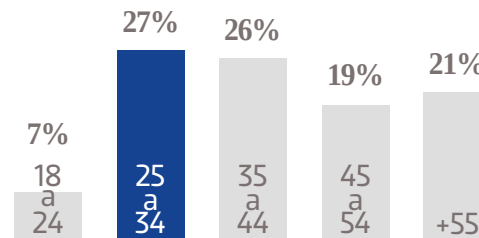

@ElSoldelCentro_

+2 K 

SEGUIDORES EN TWITTER

GÉNERO

EDAD

NSE

TARIFA COMERCIAL
DIGITAL

TAMAÑOS	TARIFA CPM
MEGA BANNER	\$ 41.00
LEADERBOARD	\$ 37.00
SUPER BANNER	\$ 32.00
LARGE BANNER	\$ 37.00
BOX BANNER	\$ 32.00

PRECIOS MÁS IVA.

- FORMATOS: JPG GIF HTML5 TAG
- PESO MÁX: 100KBS

DESKTOP
MEGA BANNER
970X250 PX

DESKTOP
LEADERBOARD
970X90 PX

DESKTOP
SUPER BANNER
728X90 PX

DESKTOP
BOX BANNER
300X250 PX

DESKTOP
LARGE BANNER
300X600 PX