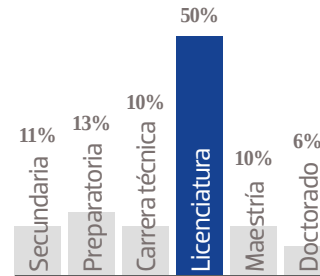

OEM

ORGANIZACIÓN EDITORIAL MEXICANA

**MEDIA KIT
2022**

RED NACIONAL DE PERIÓDICOS

MÁS DE **1 MILLÓN** DE EJEMPLARES DIARIOS

PLATAFORMA DE **43** SITIOS DE INTERNET

El Sol del Centro

El Sol del Centro se abre paso entre los lectores de Aguascalientes desde 1945, gracias a lo cual ha fortalecido su posición como líder del mercado y la mejor opción para los anunciantes que, además de poder transmitir sus mensajes a través de las secciones tradicionales del diario, encuentran en su clasificado una potente herramienta. Asimismo, su rápido crecimiento en el mundo digital y las dos pantallas espectaculares con que cuenta la editora en Aguascalientes permiten a **El Sol del Centro** ofrecer una plataforma diversificada a los anunciantes. El diario cuenta, además, con el respaldo que a nivel nacional le ofrece pertenecer a la Organización Editorial Mexicana (OEM), la empresa periodística más grande de Latinoamérica.

12,958 EJEMPLARES DIARIOS | **COBERTURA AGUASCALIENTES**

▪ CIA. PERIODÍSTICA DEL SOL DE AGUASCALIENTES, S.A. DE C.V. | **RFC: PSA 100706 RW4** | **TABLOIDE**

GÉNERO

EDAD

ESCOLARIDAD

NSE

OCUPACIÓN

TARIFA COMERCIAL IMPRESO

El Sol del Centro

TAMAÑOS	B/N	COLOR
PLANA	\$ 8,840.00	\$ 12,376.00
ROBAPLANA	\$ 6,269.80	\$ 8,777.72
ROBAPLANA JR.	\$ 4,646.70	\$ 6,505.38
1/2 PLANA HOR.	\$ 4,420.00	\$ 6,188.00
1/2 PLANA VER.	\$ 4,352.00	\$ 6,092.80
1/4 PLANA HOR.	\$ 2,237.30	\$ 3,132.22
1/4 PLANA VER.	\$ 2,176.00	\$ 3,046.40

PRECIOS MÁS IVA.

CMSxCMS

\$ 10.00

\$ 14.00

BASE 26 x 34 CMS
PLANA

BASE 21.62 x 29 CMS
ROBAPLANA

BASE 17.21 x 27 CMS
ROBAPLANA JR.

BASE 26 x 17 CMS
1/2 PLANA HOR.