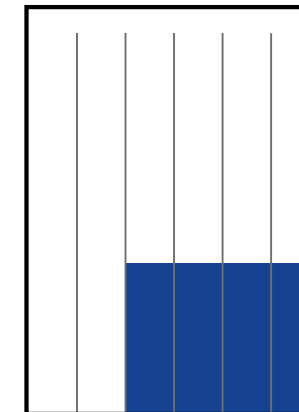

El Sol del Centro

TAMAÑOS	B/N	COLOR
PLANA	\$ 8,840.00	\$ 12,376.00
ROBAPLANA	\$ 6,269.80	\$ 8,777.72
ROBAPLANA JR.	\$ 4,646.70	\$ 6,505.38
1/2 PLANA HOR.	\$ 4,420.00	\$ 6,188.00
1/2 PLANA VER.	\$ 4,352.00	\$ 6,092.80
1/4 PLANA HOR.	\$ 2,237.30	\$ 3,132.22
1/4 PLANA VER.	\$ 2,176.00	\$ 3,046.40

PRECIOS MÁS IVA.

CMSxCMS

\$ 10.00

\$ 14.00

BASE 26 x 34 CMS
PLANA

BASE 21.62 x 29 CMS
ROBAPLANA

BASE 17.21 x 27 CMS
ROBAPLANA JR.

BASE 26 x 17 CMS
1/2 PLANA HOR.

BASE 12.8 x 34 CMS
1/2 PLANA VER.

BASE 17.21 x 13 CMS
1/4 PLANA HOR.

BASE 12.8 x 17 CMS
1/4 PLANA VER.

El Sol del Centro

TARIFA COMERCIAL IMPRESO

BASE 12.8 x 8 CMS
1/8 PLANA HOR.

BASE 8.39 x 17 CMS
1/8 PLANA VER.