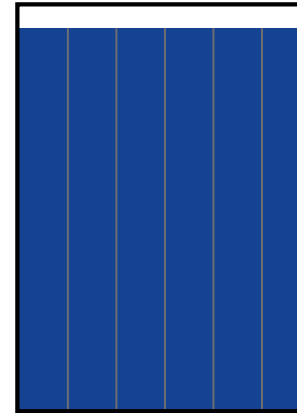

12,958 EJEMPLARES DIARIOS | **COBERTURA AGUASCALIENTES**

▪ CIA. PERIODÍSTICA DEL SOL DE AGUASCALIENTES, S.A. DE C.V. | **RFC: PSA 100706 RW4** | **TABLOIDE**

GÉNERO

EDAD

ESCOLARIDAD

NSE

OCUPACIÓN

TARIFA COMERCIAL IMPRESO

El Sol del Centro

TAMAÑOS	B/N	COLOR
PLANA	\$ 8,840.00	\$ 12,376.00
ROBAPLANA	\$ 6,269.80	\$ 8,777.72
ROBAPLANA JR.	\$ 4,646.70	\$ 6,505.38
1/2 PLANA HOR.	\$ 4,420.00	\$ 6,188.00
1/2 PLANA VER.	\$ 4,352.00	\$ 6,092.80
1/4 PLANA HOR.	\$ 2,237.30	\$ 3,132.22
1/4 PLANA VER.	\$ 2,176.00	\$ 3,046.40

PRECIOS MÁS IVA.

CMSxCMS

\$ 10.00

\$ 14.00

BASE 26 x 34 CMS
PLANA

BASE 21.62 x 29 CMS
ROBAPLANA

BASE 17.21 x 27 CMS
ROBAPLANA JR.

BASE 26 x 17 CMS
1/2 PLANA HOR.