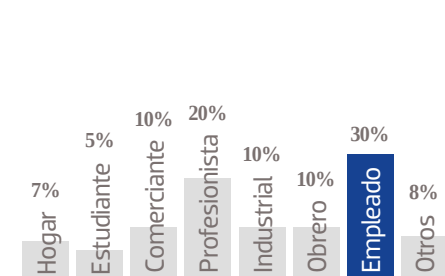

OEM

ORGANIZACIÓN EDITORIAL MEXICANA

**MEDIA KIT
2022**

RED NACIONAL DE PERIÓDICOS

MÁS DE **1 MILLÓN** DE EJEMPLARES DIARIOS

PLATAFORMA DE **43** SITIOS DE INTERNET

El Sol del Centro

El Sol del Centro se abre paso entre los lectores de Aguascalientes desde 1945, gracias a lo cual ha fortalecido su posición como líder del mercado y la mejor opción para los anunciantes que, además de poder transmitir sus mensajes a través de las secciones tradicionales del diario, encuentran en su clasificado una potente herramienta. Asimismo, su rápido crecimiento en el mundo digital y las dos pantallas espectaculares con que cuenta la editora en Aguascalientes permiten a **El Sol del Centro** ofrecer una plataforma diversificada a los anunciantes. El diario cuenta, además, con el respaldo que a nivel nacional le ofrece pertenecer a la Organización Editorial Mexicana (OEM), la empresa periodística más grande de Latinoamérica.

12,958 EJEMPLARES DIARIOS | **COBERTURA AGUASCALIENTES**

▪ CIA. PERIODÍSTICA DEL SOL DE AGUASCALIENTES, S.A. DE C.V. | **RFC: PSA 100706 RW4** | **TABLOIDE**

GÉNERO

EDAD

ESCOLARIDAD

NSE

OCUPACIÓN

TARIFA COMERCIAL IMPRESO