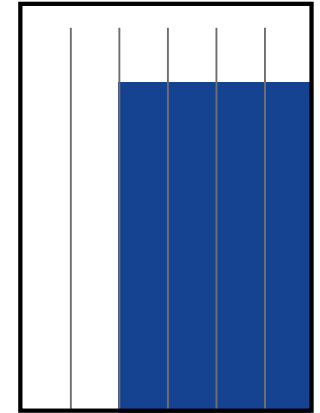

El Sol del Centro

TAMAÑOS	B/N	COLOR
PLANA	\$ 8,840.00	\$ 12,376.00
ROBAPLANA	\$ 6,269.80	\$ 8,777.72
ROBAPLANA JR.	\$ 4,646.70	\$ 6,505.38
1/2 PLANA HOR.	\$ 4,420.00	\$ 6,188.00
1/2 PLANA VER.	\$ 4,352.00	\$ 6,092.80
1/4 PLANA HOR.	\$ 2,237.30	\$ 3,132.22
1/4 PLANA VER.	\$ 2,176.00	\$ 3,046.40

PRECIOS MÁS IVA.

CMSxCMS

\$ 10.00

\$ 14.00

BASE 26 x 34 CMS
PLANA

BASE 21.62 x 29 CMS
ROBAPLANA

BASE 17.21 x 27 CMS
ROBAPLANA JR.

BASE 26 x 17 CMS
1/2 PLANA HOR.

BASE 12.8 x 34 CMS
1/2 PLANA VER.

BASE 17.21 x 13 CMS
1/4 PLANA HOR.

BASE 12.8 x 17 CMS
1/4 PLANA VER.

El Sol del Centro

TARIFA COMERCIAL IMPRESO

BASE 12.8 x 8 CMS
1/8 PLANA HOR.

BASE 8.39 x 17 CMS
1/8 PLANA VER.