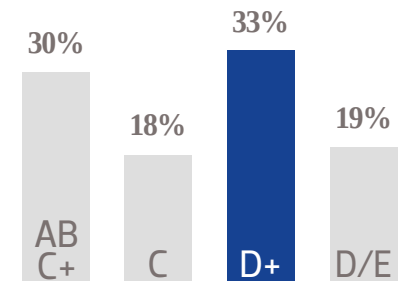

@ElSoldelCentro_

+2 K 

SEGUIDORES EN TWITTER

GÉNERO

EDAD

NSE

TARIFA COMERCIAL
DIGITAL

TAMAÑOS	TARIFA CPM
MEGA BANNER	\$ 41.00
LEADERBOARD	\$ 37.00
SUPER BANNER	\$ 32.00
LARGE BANNER	\$ 37.00
BOX BANNER	\$ 32.00

PRECIOS MÁS IVA.

- FORMATOS: JPG GIF HTML5 TAG
- PESO MÁX: 100KBS

DESKTOP
MEGA BANNER
970X250 PX

DESKTOP
LEADERBOARD
970X90 PX

DESKTOP
SUPER BANNER
728X90 PX

DESKTOP
BOX BANNER
300X250 PX

DESKTOP
LARGE BANNER
300X600 PX