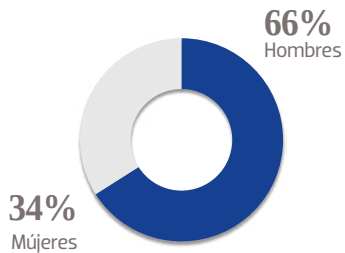

OEM

ORGANIZACIÓN EDITORIAL MEXICANA

**MEDIA KIT
2022**

RED NACIONAL DE PERIÓDICOS

MÁS DE **1 MILLÓN** DE EJEMPLARES DIARIOS

PLATAFORMA DE **43** SITIOS DE INTERNET

El Sol del Centro

El Sol del Centro se abre paso entre los lectores de Aguascalientes desde 1945, gracias a lo cual ha fortalecido su posición como líder del mercado y la mejor opción para los anunciantes que, además de poder transmitir sus mensajes a través de las secciones tradicionales del diario, encuentran en su clasificado una potente herramienta. Asimismo, su rápido crecimiento en el mundo digital y las dos pantallas espectaculares con que cuenta la editora en Aguascalientes permiten a **El Sol del Centro** ofrecer una plataforma diversificada a los anunciantes. El diario cuenta, además, con el respaldo que a nivel nacional le ofrece pertenecer a la Organización Editorial Mexicana (OEM), la empresa periodística más grande de Latinoamérica.

12,958 EJEMPLARES DIARIOS | **COBERTURA AGUASCALIENTES**

▪ CIA. PERIODÍSTICA DEL SOL DE AGUASCALIENTES, S.A. DE C.V. | **RFC: PSA 100706 RW4** | **TABLOIDE**

GÉNERO

EDAD

ESCOLARIDAD

NSE

OCUPACIÓN

TARIFA COMERCIAL IMPRESO