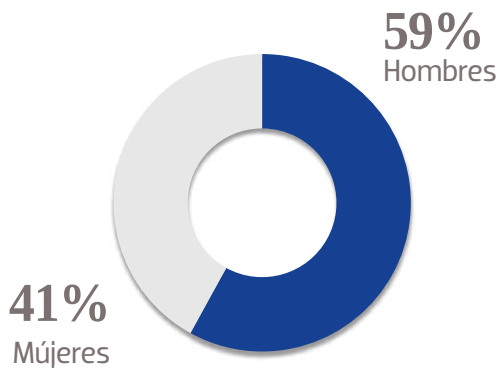

El Sol del Centro

www.elsoldelcentro.com.mx

147 K
USUARIOS
ÚNICOS

196 K
VISITAS
TOTALES

615 K
PÁGINAS
VISTAS

544 K

PÁGINAS VISTAS EN MÓVILES

122 K

USUARIOS EN MÓVILES

@elsoldelcentro

+20 K

SEGUIDORES EN FACEBOOK

@ElSoldelCentro_

+2 K

SEGUIDORES EN TWITTER

GÉNERO

EDAD

NSE