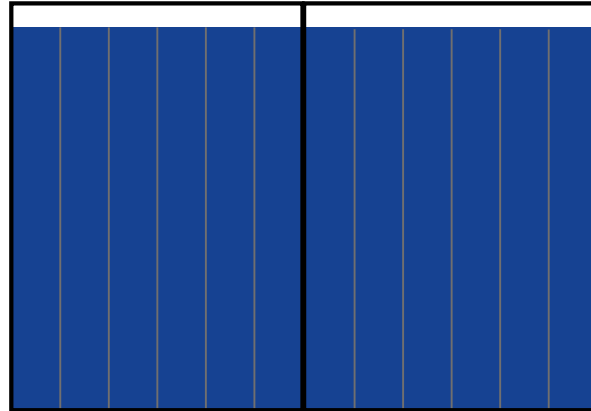

BASE 12.8 x 34 CMS
1/2 PLANA VER.

BASE 17.21 x 13 CMS
1/4 PLANA HOR.

BASE 12.8 x 17 CMS
1/4 PLANA VER.

El Sol del Centro

TARIFA COMERCIAL IMPRESO

BASE 12.8 x 8 CMS
1/8 PLANA HOR.

BASE 8.39 x 17 CMS
1/8 PLANA VER.

BASE 26 x 5 CMS
CINTILLO HOR.

BASE 3.98 x 34 CMS
CINTILLO VER.

BASE 54 x 34 CMS
CENTRALES

TAMAÑOS	B/N	COLOR
1/8 PLANA HOR.	\$ 1,024.00	\$ 1,433.60
1/8 PLANA VER.	\$ 1,426.30	\$ 1,996.82
CINTILLO HOR.	\$ 1,300.00	\$ 1,820.00
CINTILLO VER.	\$ 1,353.20	\$ 1,894.48
CENTRALES	\$ 18,360.00	\$ 25,704.00