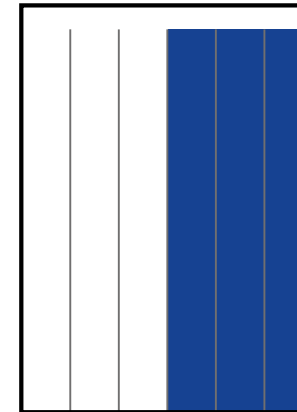

El Sol del Centro

TAMAÑOS	B/N	COLOR
PLANA	\$ 8,840.00	\$ 12,376.00
ROBAPLANA	\$ 6,269.80	\$ 8,777.72
ROBAPLANA JR.	\$ 4,646.70	\$ 6,505.38
1/2 PLANA HOR.	\$ 4,420.00	\$ 6,188.00
1/2 PLANA VER.	\$ 4,352.00	\$ 6,092.80
1/4 PLANA HOR.	\$ 2,237.30	\$ 3,132.22
1/4 PLANA VER.	\$ 2,176.00	\$ 3,046.40

PRECIOS MÁS IVA.

CMSxCMS

\$ 10.00

\$ 14.00

BASE 26 x 34 CMS
PLANA

BASE 21.62 x 29 CMS
ROBAPLANA

BASE 17.21 x 27 CMS
ROBAPLANA JR.

BASE 26 x 17 CMS
1/2 PLANA HOR.

BASE 12.8 x 34 CMS
1/2 PLANA VER.

BASE 17.21 x 13 CMS
1/4 PLANA HOR.

BASE 12.8 x 17 CMS
1/4 PLANA VER.

El Sol del Centro

TARIFA COMERCIAL IMPRESO

BASE 12.8 x 8 CMS
1/8 PLANA HOR.

BASE 8.39 x 17 CMS
1/8 PLANA VER.