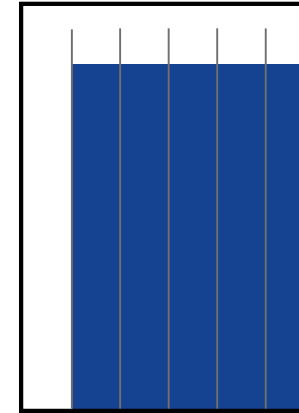

El Sol del Centro

TAMAÑOS	B/N	COLOR
PLANA	\$ 8,840.00	\$ 12,376.00
ROBAPLANA	\$ 6,269.80	\$ 8,777.72
ROBAPLANA JR.	\$ 4,646.70	\$ 6,505.38
1/2 PLANA HOR.	\$ 4,420.00	\$ 6,188.00
1/2 PLANA VER.	\$ 4,352.00	\$ 6,092.80
1/4 PLANA HOR.	\$ 2,237.30	\$ 3,132.22
1/4 PLANA VER.	\$ 2,176.00	\$ 3,046.40

PRECIOS MÁS IVA.

CMSxCMS

\$ 10.00

\$ 14.00

BASE 26 x 34 CMS
PLANA

BASE 21.62 x 29 CMS
ROBAPLANA

BASE 17.21 x 27 CMS
ROBAPLANA JR.

BASE 26 x 17 CMS
1/2 PLANA HOR.

BASE 12.8 x 34 CMS
1/2 PLANA VER.

BASE 17.21 x 13 CMS
1/4 PLANA HOR.

BASE 12.8 x 17 CMS
1/4 PLANA VER.

El Sol del Centro

TARIFA COMERCIAL IMPRESO

BASE 12.8 x 8 CMS
1/8 PLANA HOR.

BASE 8.39 x 17 CMS
1/8 PLANA VER.