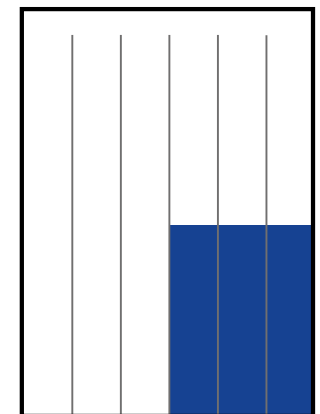

BASE 12.8 x 17 CMS
1/4 PLANA VER.