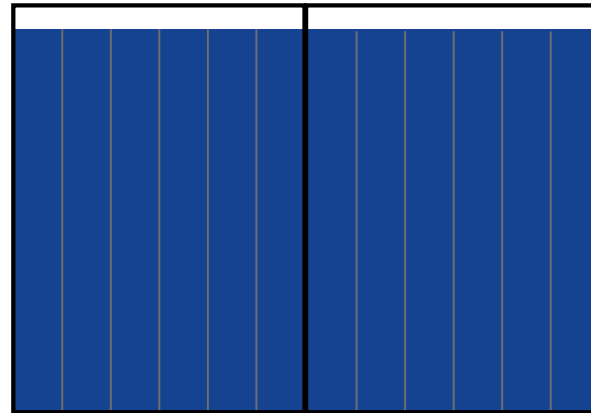

BASE 54 x 34 CMS
CENTRALES

TAMAÑOS	B/N	COLOR
1/8 PLANA HOR.	$ 1,126.40	$1,520.64
1/8 PLANA VER.	$ 1,568.93	$2,118.06
CINTILLO HOR.	$ 1,430.00	$1,930.50
CINTILLO VER.	$ 1,488.52	$2,009.50
CENTRALES	$ 20,196.00	$ 27,264.60

CMSxCMS

$ 11.00

$ 14.85

PRECIOS MÁS I.V.A.