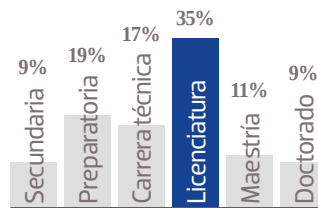

OEM

ORGANIZACIÓN EDITORIAL MEXICANA

**MEDIA KIT
2022**

RED NACIONAL DE PERIÓDICOS

MÁS DE **1 MILLÓN** DE EJEMPLARES DIARIOS

PLATAFORMA DE **43** SITIOS DE INTERNET

El Sol de Zacatecas

El Sol de Zacatecas inició su aventura periodística el 19 de junio de 1964. A 56 años de distancia, testigo privilegiado de la transformación que ha sufrido el estado, se mantiene como líder indiscutible, tanto en número de lectores como en pauta publicitaria. Con una amplia cobertura que va de la política y la economía a los espectáculos y deportes, sin dejar de lado los temas sociales que impactan a los zacatecanos, nuestro diario se mantiene día con día en la preferencia y en los hogares de miles de familias en la entidad. Cuenta, además, con el cobijo informativo de los más de mil periodistas que la Organización Editorial Mexicana (OEM), la empresa editorial más grande de América Latina tiene desplegados a nivel nacional.

16,170 EJEMPLARES DIARIOS | **COBERTURA ZACATECAS**

- CIA. PERIODÍSTICA DEL SOL DE ZACATECAS, S.A. DE C.V.
- RFC: PSZ 100601 RY8
- TABLOIDE

GÉNERO

EDAD

ESCOLARIDAD

NSE

OCUPACIÓN

TARIFA COMERCIAL IMPRESO

El Sol de Zacatecas

TAMAÑOS	B/N	COLOR
PLANA	\$ 9,724.00	\$ 13,127.40
ROBAPLANA	\$ 6,896.78	\$ 9,310.65
ROBAPLANA JR.	\$ 5,111.37	\$ 6,900.35
1/2 PLANA HOR.	\$ 4,862.00	\$ 6,563.70
1/2 PLANA VER.	\$ 4,787.20	\$ 6,462.72
1/4 PLANA HOR.	\$ 2,461.03	\$ 3,322.39
1/4 PLANA VER.	\$ 2,393.60	\$ 3,231.36