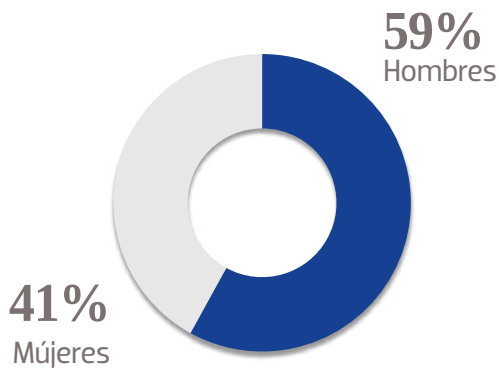

221 K 
USUARIOS EN MÓVILES

@Solzac
 **+113 K**
SEGUIDORES EN FACEBOOK

@soldezacatecas
+14 K 
SEGUIDORES EN TWITTER

GÉNERO

EDAD

NSE

TARIFA COMERCIAL
DIGITAL

TAMAÑOS	TARIFA CPM
MEGA BANNER	\$ 41.00
LEADERBOARD	\$ 37.00
SUPER BANNER	\$ 32.00
LARGE BANNER	\$ 37.00
BOX BANNER	\$ 32.00