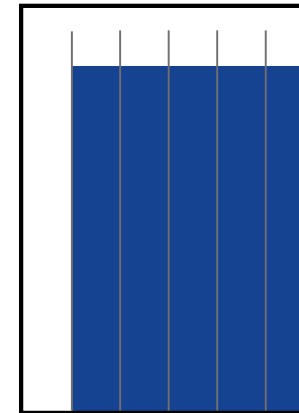

El Sol de Zacatecas

TAMAÑOS	B/N	COLOR
PLANA	\$ 9,724.00	\$ 13,127.40
ROBAPLANA	\$ 6,896.78	\$ 9,310.65
ROBAPLANA JR.	\$ 5,111.37	\$ 6,900.35
1/2 PLANA HOR.	\$ 4,862.00	\$ 6,563.70
1/2 PLANA VER.	\$ 4,787.20	\$ 6,462.72
1/4 PLANA HOR.	\$ 2,461.03	\$ 3,322.39
1/4 PLANA VER.	\$ 2,393.60	\$ 3,231.36

PRECIOS MÁS IVA.

CMSxCMS

\$ 11.00

\$ 14.85

BASE 26 x 34 CMS
PLANA

BASE 21.62 x 29 CMS
ROBAPLANA

BASE 17.21 x 27 CMS
ROBAPLANA JR.

BASE 26 x 17 CMS
1/2 PLANA HOR.