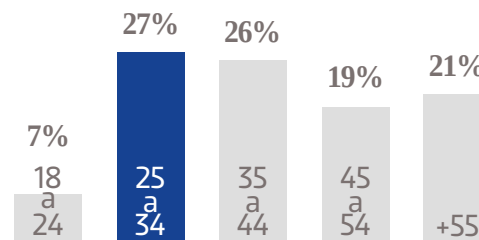

221 K 
USUARIOS EN MÓVILES

@Solzac
 **+113 K**
SEGUIDORES EN FACEBOOK

@soldezacatecas
+14 K 
SEGUIDORES EN TWITTER

GÉNERO

EDAD

NSE

TARIFA COMERCIAL
DIGITAL

TAMAÑOS	TARIFA CPM
MEGA BANNER	\$ 41.00
LEADERBOARD	\$ 37.00
SUPER BANNER	\$ 32.00
LARGE BANNER	\$ 37.00
BOX BANNER	\$ 32.00

PRECIOS MÁS IVA.

- FORMATOS: JPG GIF HTML5 TAG
- PESO MÁX: 100KBS

DESKTOP
MEGA BANNER
970X250 PX

DESKTOP
LEADERBOARD
970X90 PX

DESKTOP
SUPER BANNER
728X90 PX

DESKTOP
BOX BANNER
300X250 PX

DESKTOP
LARGE BANNER
300X600 PX