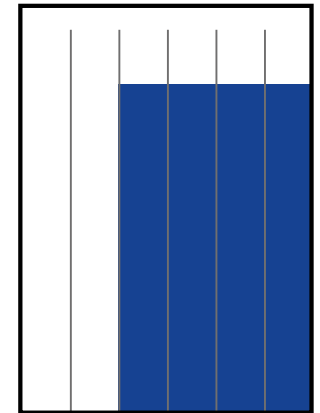

El Sol de Zacatecas

TAMAÑOS	B/N	COLOR
PLANA	\$ 9,724.00	\$ 13,127.40
ROBAPLANA	\$ 6,896.78	\$ 9,310.65
ROBAPLANA JR.	\$ 5,111.37	\$ 6,900.35
1/2 PLANA HOR.	\$ 4,862.00	\$ 6,563.70
1/2 PLANA VER.	\$ 4,787.20	\$ 6,462.72
1/4 PLANA HOR.	\$ 2,461.03	\$ 3,322.39
1/4 PLANA VER.	\$ 2,393.60	\$ 3,231.36

PRECIOS MÁS IVA.

CMSxCMS

\$ 11.00

\$ 14.85

BASE 26 x 34 CMS
PLANA

BASE 21.62 x 29 CMS
ROBAPLANA

BASE 17.21 x 27 CMS
ROBAPLANA JR.

BASE 26 x 17 CMS
1/2 PLANA HOR.

BASE 12.8 x 34 CMS
1/2 PLANA VER.

BASE 17.21 x 13 CMS
1/4 PLANA HOR.

BASE 12.8 x 17 CMS
1/4 PLANA VER.

El Sol de Zacatecas

TARIFA COMERCIAL
IMPRESO

BASE 12.8 x 8 CMS
1/8 PLANA HOR.

BASE 8.39 x 17 CMS
1/8 PLANA VER.