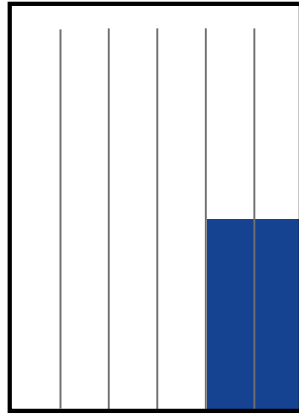

PRECIOS MÁS IVA.

CMSxCMS

\$ 11.00

\$ 14.85

BASE 26 x 34 CMS
PLANA

BASE 21.62 x 29 CMS
ROBAPLANA

BASE 17.21 x 27 CMS
ROBAPLANA JR.

BASE 26 x 17 CMS
1/2 PLANA HOR.

BASE 12.8 x 34 CMS
1/2 PLANA VER.

BASE 17.21 x 13 CMS
1/4 PLANA HOR.

BASE 12.8 x 17 CMS
1/4 PLANA VER.

El Sol de Zacatecas

TARIFA COMERCIAL
IMPRESO

BASE 12.8 x 8 CMS
1/8 PLANA HOR.

BASE 8.39 x 17 CMS
1/8 PLANA VER.

BASE 26 x 5 CMS
CINTILLO HOR.

BASE 3.98 x 34 CMS
CINTILLO VER.

BASE 54 x 34 CMS
CENTRALES

TAMAÑOS	B/N	COLOR
1/8 PLANA HOR.	\$ 1,126.40	\$1,520.64
1/8 PLANA VER.	\$ 1,568.93	\$2,118.06
CINTILLO HOR.	\$ 1,430.00	\$1,930.50
CINTILLO VER.	\$ 1,488.52	\$2,009.50
CENTRALES	\$ 20,196.00	\$ 27,264.60