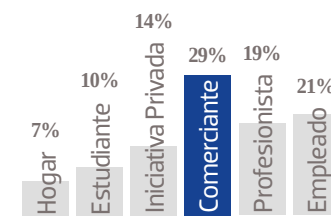

OEM

ORGANIZACIÓN EDITORIAL MEXICANA

**MEDIA KIT
2022**

RED NACIONAL DE PERIÓDICOS

MÁS DE **1 MILLÓN** DE EJEMPLARES DIARIOS

PLATAFORMA DE **43** SITIOS DE INTERNET

El Sol de Zacatecas

El Sol de Zacatecas inició su aventura periodística el 19 de junio de 1964. A 56 años de distancia, testigo privilegiado de la transformación que ha sufrido el estado, se mantiene como líder indiscutible, tanto en número de lectores como en pauta publicitaria. Con una amplia cobertura que va de la política y la economía a los espectáculos y deportes, sin dejar de lado los temas sociales que impactan a los zacatecanos, nuestro diario se mantiene día con día en la preferencia y en los hogares de miles de familias en la entidad. Cuenta, además, con el cobijo informativo de los más de mil periodistas que la Organización Editorial Mexicana (OEM), la empresa editorial más grande de América Latina tiene desplegados a nivel nacional.

16,170 EJEMPLARES DIARIOS | **COBERTURA ZACATECAS**

- CIA. PERIODÍSTICA DEL SOL DE ZACATECAS, S.A. DE C.V.
- RFC: PSZ 100601 RY8
- TABLOIDE

GÉNERO

EDAD

ESCOLARIDAD

NSE

OCUPACIÓN

TARIFA COMERCIAL IMPRESO

El Sol de Zacatecas

TAMAÑOS	B/N	COLOR
PLANA	\$ 9,724.00	\$ 13,127.40
ROBAPLANA	\$ 6,896.78	\$ 9,310.65
ROBAPLANA JR.	\$ 5,111.37	\$ 6,900.35
1/2 PLANA HOR.	\$ 4,862.00	\$ 6,563.70
1/2 PLANA VER.	\$ 4,787.20	\$ 6,462.72
1/4 PLANA HOR.	\$ 2,461.03	\$ 3,322.39
1/4 PLANA VER.	\$ 2,393.60	\$ 3,231.36

PRECIOS MÁS IVA.

CMSxCMS

\$ 11.00

\$ 14.85

BASE 26 x 34 CMS
PLANA

BASE 21.62 x 29 CMS
ROBAPLANA

BASE 17.21 x 27 CMS
ROBAPLANA JR.

BASE 26 x 17 CMS
1/2 PLANA HOR.