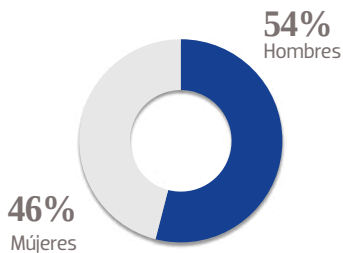

OEM

ORGANIZACIÓN EDITORIAL MEXICANA

**MEDIA KIT
2022**

RED NACIONAL DE PERIÓDICOS

MÁS DE **1 MILLÓN** DE EJEMPLARES DIARIOS

PLATAFORMA DE **43** SITIOS DE INTERNET

El Sol de Zacatecas

El Sol de Zacatecas inició su aventura periodística el 19 de junio de 1964. A 56 años de distancia, testigo privilegiado de la transformación que ha sufrido el estado, se mantiene como líder indiscutible, tanto en número de lectores como en pauta publicitaria. Con una amplia cobertura que va de la política y la economía a los espectáculos y deportes, sin dejar de lado los temas sociales que impactan a los zacatecanos, nuestro diario se mantiene día con día en la preferencia y en los hogares de miles de familias en la entidad. Cuenta, además, con el cobijo informativo de los más de mil periodistas que la Organización Editorial Mexicana (OEM), la empresa editorial más grande de América Latina tiene desplegados a nivel nacional.

16,170 EJEMPLARES DIARIOS | **COBERTURA ZACATECAS**

- CIA. PERIODÍSTICA DEL SOL DE ZACATECAS, S.A. DE C.V.
- RFC: PSZ 100601 RY8
- TABLOIDE

GÉNERO

EDAD

ESCOLARIDAD

NSE

OCUPACIÓN

TARIFA COMERCIAL IMPRESO