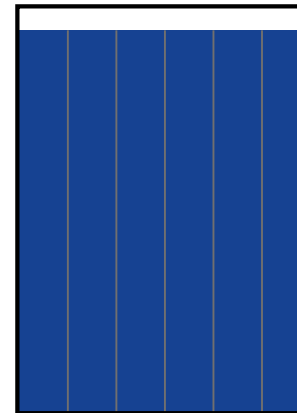

16,170 EJEMPLARES DIARIOS | **COBERTURA ZACATECAS**

- CIA. PERIODÍSTICA DEL SOL DE ZACATECAS, S.A. DE C.V.
- RFC: PSZ 100601 RY8
- TABLOIDE

GÉNERO

EDAD

ESCOLARIDAD

NSE

OCUPACIÓN

TARIFA COMERCIAL IMPRESO

El Sol de Zacatecas

TAMAÑOS	B/N	COLOR
PLANA	\$ 9,724.00	\$ 13,127.40
ROBAPLANA	\$ 6,896.78	\$ 9,310.65
ROBAPLANA JR.	\$ 5,111.37	\$ 6,900.35
1/2 PLANA HOR.	\$ 4,862.00	\$ 6,563.70
1/2 PLANA VER.	\$ 4,787.20	\$ 6,462.72
1/4 PLANA HOR.	\$ 2,461.03	\$ 3,322.39
1/4 PLANA VER.	\$ 2,393.60	\$ 3,231.36

PRECIOS MÁS IVA.

CMSxCMS

\$ 11.00

\$ 14.85

BASE 26 x 34 CMS
PLANA

BASE 21.62 x 29 CMS
ROBAPLANA

BASE 17.21 x 27 CMS
ROBAPLANA JR.

BASE 26 x 17 CMS
1/2 PLANA HOR.