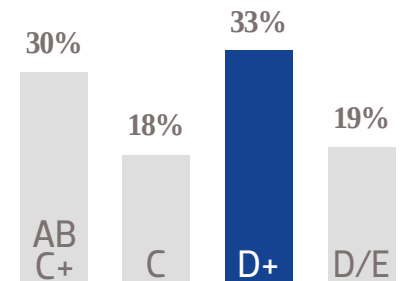

221 K 
USUARIOS EN MÓVILES

@Solzac
 **+113 K**
SEGUIDORES EN FACEBOOK

@soldezacatecas
+14 K 
SEGUIDORES EN TWITTER

GÉNERO

EDAD

NSE

TARIFA COMERCIAL
DIGITAL

TAMAÑOS	TARIFA CPM
MEGA BANNER	\$ 41.00
LEADERBOARD	\$ 37.00
SUPER BANNER	\$ 32.00
LARGE BANNER	\$ 37.00
BOX BANNER	\$ 32.00

PRECIOS MÁS IVA.

- FORMATOS: JPG GIF HTML5 TAG
- PESO MÁX: 100KBS

DESKTOP
MEGA BANNER
970X250 PX

DESKTOP
LEADERBOARD
970X90 PX

DESKTOP
SUPER BANNER
728X90 PX

DESKTOP
BOX BANNER
300X250 PX

DESKTOP
LARGE BANNER
300X600 PX