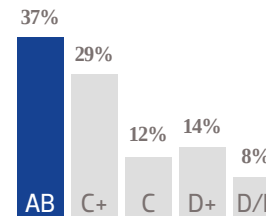

16,170 EJEMPLARES DIARIOS | **COBERTURA ZACATECAS**

- CIA. PERIODÍSTICA DEL SOL DE ZACATECAS, S.A. DE C.V.
- RFC: PSZ 100601 RY8
- TABLOIDE

GÉNERO

EDAD

ESCOLARIDAD

NSE

OCUPACIÓN

TARIFA COMERCIAL IMPRESO

El Sol de Zacatecas

TAMAÑOS	B/N	COLOR
PLANA	\$ 9,724.00	\$ 13,127.40
ROBAPLANA	\$ 6,896.78	\$ 9,310.65
ROBAPLANA JR.	\$ 5,111.37	\$ 6,900.35
1/2 PLANA HOR.	\$ 4,862.00	\$ 6,563.70
1/2 PLANA VER.	\$ 4,787.20	\$ 6,462.72
1/4 PLANA HOR.	\$ 2,461.03	\$ 3,322.39
1/4 PLANA VER.	\$ 2,393.60	\$ 3,231.36