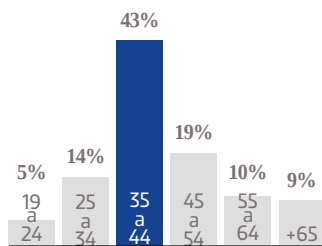

OEM

ORGANIZACIÓN EDITORIAL MEXICANA

**MEDIA KIT
2022**

RED NACIONAL DE PERIÓDICOS

MÁS DE **1 MILLÓN** DE EJEMPLARES DIARIOS

PLATAFORMA DE **43** SITIOS DE INTERNET

El Sol de Zacatecas

El Sol de Zacatecas inició su aventura periodística el 19 de junio de 1964. A 56 años de distancia, testigo privilegiado de la transformación que ha sufrido el estado, se mantiene como líder indiscutible, tanto en número de lectores como en pauta publicitaria. Con una amplia cobertura que va de la política y la economía a los espectáculos y deportes, sin dejar de lado los temas sociales que impactan a los zacatecanos, nuestro diario se mantiene día con día en la preferencia y en los hogares de miles de familias en la entidad. Cuenta, además, con el cobijo informativo de los más de mil periodistas que la Organización Editorial Mexicana (OEM), la empresa editorial más grande de América Latina tiene desplegados a nivel nacional.

16,170 EJEMPLARES DIARIOS | **COBERTURA ZACATECAS**

- CIA. PERIODÍSTICA DEL SOL DE ZACATECAS, S.A. DE C.V.
- RFC: PSZ 100601 RY8
- TABLOIDE

GÉNERO

EDAD

ESCOLARIDAD

NSE

OCUPACIÓN

TARIFA COMERCIAL IMPRESO

El Sol de Zacatecas

TAMAÑOS	B/N	COLOR
PLANA	\$ 9,724.00	\$ 13,127.40
ROBAPLANA	\$ 6,896.78	\$ 9,310.65
ROBAPLANA JR.	\$ 5,111.37	\$ 6,900.35
1/2 PLANA HOR.	\$ 4,862.00	\$ 6,563.70
1/2 PLANA VER.	\$ 4,787.20	\$ 6,462.72
1/4 PLANA HOR.	\$ 2,461.03	\$ 3,322.39
1/4 PLANA VER.	\$ 2,393.60	\$ 3,231.36