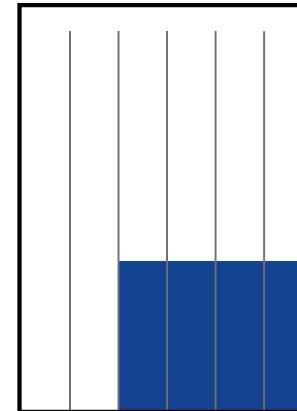

El Sol de Tulancingo

TAMAÑOS	B/N	COLOR
PLANA	\$ 5,710.64	\$ 8,565.96
ROBAPLANA	\$ 4,050.29	\$ 6,075.44
ROBAPLANA JR.	\$ 3,001.77	\$ 4,502.65
1/2 PLANA HOR.	\$ 2,855.32	\$ 4,282.98
1/2 PLANA VER.	\$ 2,811.39	\$ 4,217.09
1/4 PLANA HOR.	\$ 1,445.30	\$ 2,167.94
1/4 PLANA VER.	\$ 1,405.70	\$ 2,108.54

PRECIOS MÁS IVA.

CMSxCMS

\$ 6.46

\$ 9.69

BASE 26 x 34 CMS
PLANA

BASE 21.62 x 29 CMS
ROBAPLANA

BASE 17.21 x 27 CMS
ROBAPLANA JR.

BASE 26 x 17 CMS
1/2 PLANA HOR.

BASE 12.8 x 34 CMS
1/2 PLANA VER.

BASE 17.21 x 13 CMS
1/4 PLANA HOR.

BASE 12.8 x 17 CMS
1/4 PLANA VER.

El Sol de Tulancingo

TARIFA COMERCIAL
IMPRESO

BASE 12.8 x 8 CMS
1/8 PLANA HOR.

BASE 8.39 x 17 CMS
1/8 PLANA VER.