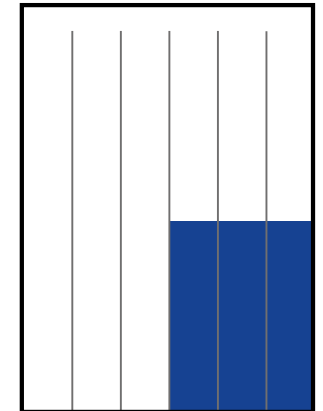

BASE 12.8 x 17 CMS
1/4 PLANA VER.