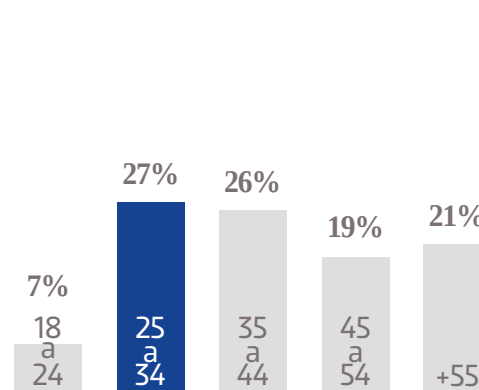

@SoldeTulancingo

+2 K

SEGUIDORES EN TWITTER

GÉNERO

EDAD

NSE

TARIFA COMERCIAL
DIGITAL

TAMAÑOS	TARIFA CPM
MEGA BANNER	\$ 41.00
LEADERBOARD	\$ 37.00
SUPER BANNER	\$ 32.00
LARGE BANNER	\$ 37.00
BOX BANNER	\$ 32.00

PRECIOS MÁS IVA.

- FORMATOS: JPG GIF HTML5 TAG
- PESO MÁX: 100KBS

DESKTOP
MEGA BANNER
970X250 PX

DESKTOP
LEADERBOARD
970X90 PX

DESKTOP
SUPER BANNER
728X90 PX

DESKTOP
BOX BANNER
300X250 PX

DESKTOP
LARGE BANNER
300X600 PX