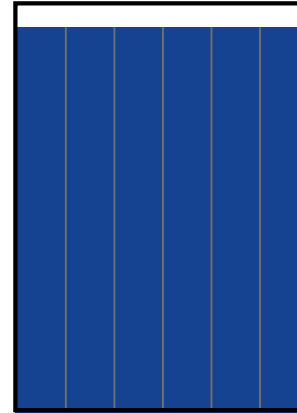

El Sol de Tulancingo

TAMAÑOS	B/N	COLOR
PLANA	\$ 5,710.64	\$ 8,565.96
ROBAPLANA	\$ 4,050.29	\$ 6,075.44
ROBAPLANA JR.	\$ 3,001.77	\$ 4,502.65
1/2 PLANA HOR.	\$ 2,855.32	\$ 4,282.98
1/2 PLANA VER.	\$ 2,811.39	\$ 4,217.09
1/4 PLANA HOR.	\$ 1,445.30	\$ 2,167.94
1/4 PLANA VER.	\$ 1,405.70	\$ 2,108.54

PRECIOS MÁS IVA.

CMSxCMS

\$ 6.46

\$ 9.69

BASE 26 x 34 CMS
PLANA

BASE 21.62 x 29 CMS
ROBAPLANA

BASE 17.21 x 27 CMS
ROBAPLANA JR.

BASE 26 x 17 CMS
1/2 PLANA HOR.