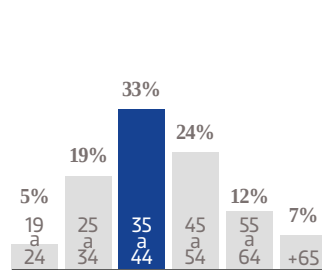

4,870 EJEMPLARES DIARIOS | **COBERTURA TULANCINGO, HGO.**

▪ CIA. PERIODÍSTICA DEL SOL DE PACHUCA, S.A. DE C.V.
 ▪ RFC: PSP 790723 649 ▪ TABLOIDE

GÉNERO

EDAD

ESCOLARIDAD

NSE

OCUPACIÓN

TARIFA COMERCIAL IMPRESO

El Sol de Tulancingo

TAMAÑOS	B/N	COLOR
PLANA	\$ 5,710.64	\$ 8,565.96
ROBAPLANA	\$ 4,050.29	\$ 6,075.44
ROBAPLANA JR.	\$ 3,001.77	\$ 4,502.65
1/2 PLANA HOR.	\$ 2,855.32	\$ 4,282.98
1/2 PLANA VER.	\$ 2,811.39	\$ 4,217.09
1/4 PLANA HOR.	\$ 1,445.30	\$ 2,167.94
1/4 PLANA VER.	\$ 1,405.70	\$ 2,108.54