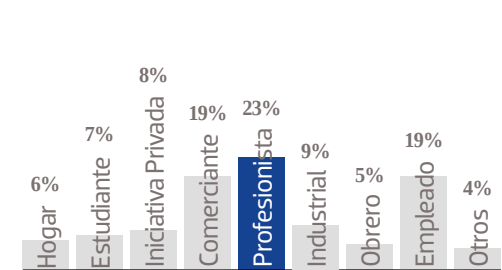

4,870 EJEMPLARES DIARIOS | **COBERTURA TULANCINGO, HGO.**

▪ CIA. PERIODÍSTICA DEL SOL DE PACHUCA, S.A. DE C.V.
 ▪ RFC: PSP 790723 649 ▪ TABLOIDE

GÉNERO

EDAD

ESCOLARIDAD

NSE

OCUPACIÓN

TARIFA COMERCIAL IMPRESO