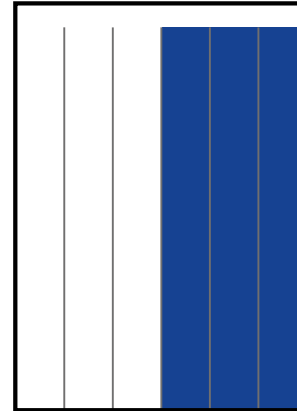

El Sol de Tulancingo

TAMAÑOS	B/N	COLOR
PLANA	\$ 5,710.64	\$ 8,565.96
ROBAPLANA	\$ 4,050.29	\$ 6,075.44
ROBAPLANA JR.	\$ 3,001.77	\$ 4,502.65
1/2 PLANA HOR.	\$ 2,855.32	\$ 4,282.98
1/2 PLANA VER.	\$ 2,811.39	\$ 4,217.09
1/4 PLANA HOR.	\$ 1,445.30	\$ 2,167.94
1/4 PLANA VER.	\$ 1,405.70	\$ 2,108.54

PRECIOS MÁS IVA.

CMSxCMS

\$ 6.46

\$ 9.69

BASE 26 x 34 CMS
PLANA

BASE 21.62 x 29 CMS
ROBAPLANA

BASE 17.21 x 27 CMS
ROBAPLANA JR.

BASE 26 x 17 CMS
1/2 PLANA HOR.