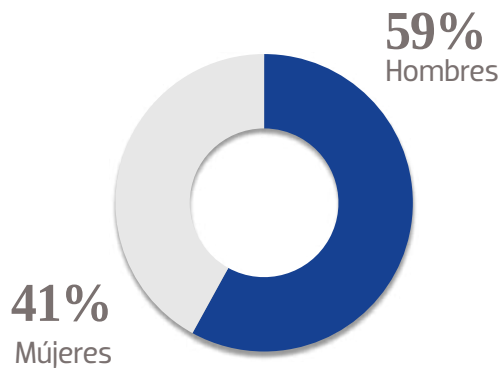

815 K
PÁGINAS
VISTAS

733 K

PÁGINAS VISTAS EN MÓVILES

196 K

USUARIOS EN MÓVILES

@ElSolDeTulancingo

+31 K

SEGUIDORES EN FACEBOOK

@SoldeTulancingo

+2 K

SEGUIDORES EN TWITTER

GÉNERO

EDAD

NSE

TARIFA COMERCIAL
DIGITAL

TAMAÑOS	TARIFA CPM
MEGA BANNER	\$ 41.00
LEADERBOARD	\$ 37.00
SUPER BANNER	\$ 32.00
LARGE BANNER	\$ 37.00
BOX BANNER	\$ 32.00