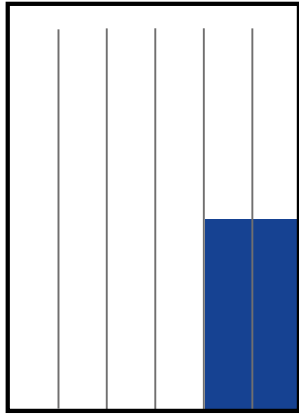

El Sol de Tulancingo

TAMAÑOS	B/N	COLOR
PLANA	\$ 5,710.64	\$ 8,565.96
ROBAPLANA	\$ 4,050.29	\$ 6,075.44
ROBAPLANA JR.	\$ 3,001.77	\$ 4,502.65
1/2 PLANA HOR.	\$ 2,855.32	\$ 4,282.98
1/2 PLANA VER.	\$ 2,811.39	\$ 4,217.09
1/4 PLANA HOR.	\$ 1,445.30	\$ 2,167.94
1/4 PLANA VER.	\$ 1,405.70	\$ 2,108.54

PRECIOS MÁS IVA.

CMSxCMS

\$ 6.46

\$ 9.69

BASE 26 x 34 CMS
PLANA

BASE 21.62 x 29 CMS
ROBAPLANA

BASE 17.21 x 27 CMS
ROBAPLANA JR.

BASE 26 x 17 CMS
1/2 PLANA HOR.

BASE 12.8 x 34 CMS
1/2 PLANA VER.

BASE 17.21 x 13 CMS
1/4 PLANA HOR.

BASE 12.8 x 17 CMS
1/4 PLANA VER.

El Sol de Tulancingo

TARIFA COMERCIAL
IMPRESO

BASE 12.8 x 8 CMS
1/8 PLANA HOR.

BASE 8.39 x 17 CMS
1/8 PLANA VER.

BASE 26 x 5 CMS
CINTILLO HOR.

BASE 3.98 x 34 CMS
CINTILLO VER.

BASE 54 x 34 CMS
CENTRALES

TAMAÑOS	B/N	COLOR
1/8 PLANA HOR.	\$ 661.50	\$ 992.26
1/8 PLANA VER.	\$ 921.39	\$ 1,382.08
CINTILLO HOR.	\$ 839.80	\$ 1,259.70
CINTILLO VER.	\$ 874.17	\$ 1,311.25
CENTRALES	\$ 11,860.56	\$ 17,790.84