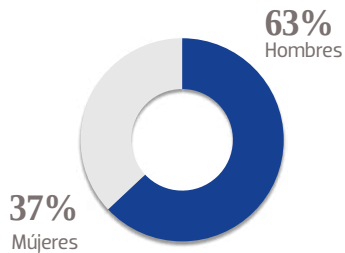

SEM

ORGANIZACIÓN EDITORIAL MEXICANA

**MEDIA KIT
2022**

RED NACIONAL DE PERIÓDICOS

MÁS DE **1 MILLÓN** DE EJEMPLARES DIARIOS

PLATAFORMA DE **43** SITIOS DE INTERNET

El Sol de Tulancingo

Con 42 años de vida, **El Sol de Tulancingo** se renueva para satisfacer la demanda de nuevas formas de comunicar. Con un diseño moderno, el complemento digital de un sitio web ágil y el cobijo de la poderosa plataforma que le brinda la Organización Editorial Mexicana (OEM), la empresa editorial más grande de América Latina, **El Sol de Tulancingo** se adentra en una radical transformación para dar a lectores y anunciantes un mejor producto, fácil de leer y fácil de llevar, que responda a los cambios del mercado y atienda las soluciones que las marcas requieren para tener un mayor impacto. En momentos en que el mercado se transforma y se hace más chico, nosotros apostamos a la renovación para crecer y mantener nuestro liderazgo en la plaza.

4,870 EJEMPLARES DIARIOS | **COBERTURA TULANCINGO, HGO.**

▪ CIA. PERIODÍSTICA DEL SOL DE PACHUCA, S.A. DE C.V.
 ▪ RFC: PSP 790723 649 ▪ TABLOIDE

GÉNERO

EDAD

ESCOLARIDAD

NSE

OCUPACIÓN

TARIFA COMERCIAL IMPRESO