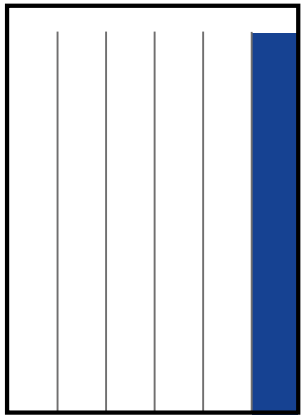

BASE 12.8 x 34 CMS
1/2 PLANA VER.

BASE 17.21 x 13 CMS
1/4 PLANA HOR.

BASE 12.8 x 17 CMS
1/4 PLANA VER.

El Sol de Tulancingo

TARIFA COMERCIAL
IMPRESO

BASE 12.8 x 8 CMS
1/8 PLANA HOR.

BASE 8.39 x 17 CMS
1/8 PLANA VER.

BASE 26 x 5 CMS
CINTILLO HOR.

BASE 3.98 x 34 CMS
CINTILLO VER.

BASE 54 x 34 CMS
CENTRALES

TAMAÑOS	B/N	COLOR
1/8 PLANA HOR.	\$ 661.50	\$ 992.26
1/8 PLANA VER.	\$ 921.39	\$ 1,382.08
CINTILLO HOR.	\$ 839.80	\$ 1,259.70
CINTILLO VER.	\$ 874.17	\$ 1,311.25
CENTRALES	\$ 11,860.56	\$ 17,790.84