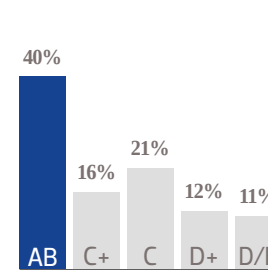

4,870 EJEMPLARES DIARIOS | **COBERTURA TULANCINGO, HGO.**

▪ CIA. PERIODÍSTICA DEL SOL DE PACHUCA, S.A. DE C.V.
 ▪ RFC: PSP 790723 649 ▪ TABLOIDE

GÉNERO

EDAD

ESCOLARIDAD

NSE

OCUPACIÓN

TARIFA COMERCIAL IMPRESO

El Sol de Tulancingo

TAMAÑOS	B/N	COLOR
PLANA	\$ 5,710.64	\$ 8,565.96
ROBAPLANA	\$ 4,050.29	\$ 6,075.44
ROBAPLANA JR.	\$ 3,001.77	\$ 4,502.65
1/2 PLANA HOR.	\$ 2,855.32	\$ 4,282.98
1/2 PLANA VER.	\$ 2,811.39	\$ 4,217.09
1/4 PLANA HOR.	\$ 1,445.30	\$ 2,167.94
1/4 PLANA VER.	\$ 1,405.70	\$ 2,108.54