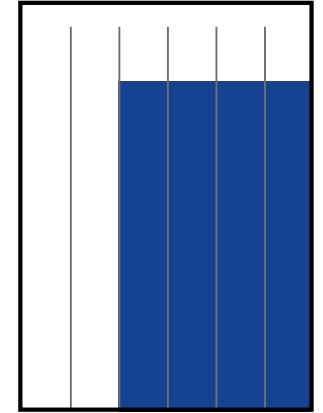

El Sol de Tulancingo

TAMAÑOS	B/N	COLOR
PLANA	\$ 5,710.64	\$ 8,565.96
ROBAPLANA	\$ 4,050.29	\$ 6,075.44
ROBAPLANA JR.	\$ 3,001.77	\$ 4,502.65
1/2 PLANA HOR.	\$ 2,855.32	\$ 4,282.98
1/2 PLANA VER.	\$ 2,811.39	\$ 4,217.09
1/4 PLANA HOR.	\$ 1,445.30	\$ 2,167.94
1/4 PLANA VER.	\$ 1,405.70	\$ 2,108.54

PRECIOS MÁS IVA.

CMSxCMS

\$ 6.46

\$ 9.69

BASE 26 x 34 CMS
PLANA

BASE 21.62 x 29 CMS
ROBAPLANA

BASE 17.21 x 27 CMS
ROBAPLANA JR.

BASE 26 x 17 CMS
1/2 PLANA HOR.

BASE 12.8 x 34 CMS
1/2 PLANA VER.

BASE 17.21 x 13 CMS
1/4 PLANA HOR.

BASE 12.8 x 17 CMS
1/4 PLANA VER.

El Sol de Tulancingo

TARIFA COMERCIAL
IMPRESO

BASE 12.8 x 8 CMS
1/8 PLANA HOR.

BASE 8.39 x 17 CMS
1/8 PLANA VER.