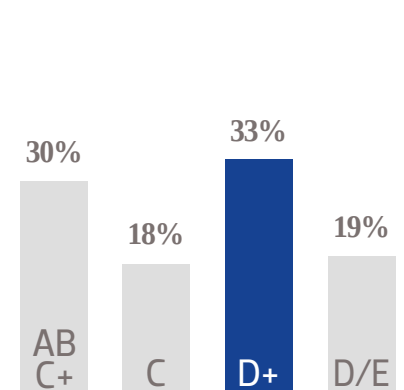

@SoldeTulancingo

+2 K

SEGUIDORES EN TWITTER

GÉNERO

EDAD

NSE

TARIFA COMERCIAL
DIGITAL

TAMAÑOS	TARIFA CPM
MEGA BANNER	\$ 41.00
LEADERBOARD	\$ 37.00
SUPER BANNER	\$ 32.00
LARGE BANNER	\$ 37.00
BOX BANNER	\$ 32.00

PRECIOS MÁS IVA.

- FORMATOS: JPG GIF HTML5 TAG
- PESO MÁX: 100KBS

DESKTOP
MEGA BANNER
970X250 PX

DESKTOP
LEADERBOARD
970X90 PX

DESKTOP
SUPER BANNER
728X90 PX

DESKTOP
BOX BANNER
300X250 PX

DESKTOP
LARGE BANNER
300X600 PX