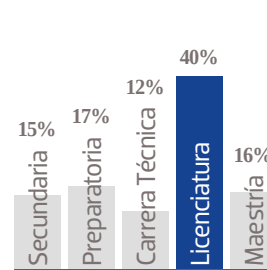

4,870 EJEMPLARES DIARIOS | **COBERTURA TULANCINGO, HGO.**

▪ CIA. PERIODÍSTICA DEL SOL DE PACHUCA, S.A. DE C.V.
 ▪ RFC: PSP 790723 649 ▪ TABLOIDE

GÉNERO

EDAD

ESCOLARIDAD

NSE

OCUPACIÓN

TARIFA COMERCIAL IMPRESO

El Sol de Tulancingo

TAMAÑOS	B/N	COLOR
PLANA	\$ 5,710.64	\$ 8,565.96
ROBAPLANA	\$ 4,050.29	\$ 6,075.44
ROBAPLANA JR.	\$ 3,001.77	\$ 4,502.65
1/2 PLANA HOR.	\$ 2,855.32	\$ 4,282.98
1/2 PLANA VER.	\$ 2,811.39	\$ 4,217.09
1/4 PLANA HOR.	\$ 1,445.30	\$ 2,167.94
1/4 PLANA VER.	\$ 1,405.70	\$ 2,108.54

PRECIOS MÁS IVA.

CMSxCMS

\$ 6.46

\$ 9.69

BASE 26 x 34 CMS
PLANA

BASE 21.62 x 29 CMS
ROBAPLANA

BASE 17.21 x 27 CMS
ROBAPLANA JR.

BASE 26 x 17 CMS
1/2 PLANA HOR.