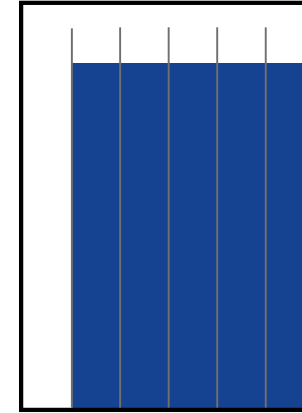

El Sol de Tulancingo

TAMAÑOS	B/N	COLOR
PLANA	\$ 5,710.64	\$ 8,565.96
ROBAPLANA	\$ 4,050.29	\$ 6,075.44
ROBAPLANA JR.	\$ 3,001.77	\$ 4,502.65
1/2 PLANA HOR.	\$ 2,855.32	\$ 4,282.98
1/2 PLANA VER.	\$ 2,811.39	\$ 4,217.09
1/4 PLANA HOR.	\$ 1,445.30	\$ 2,167.94
1/4 PLANA VER.	\$ 1,405.70	\$ 2,108.54

PRECIOS MÁS IVA.

CMSxCMS

\$ 6.46

\$ 9.69

BASE 26 x 34 CMS
PLANA

BASE 21.62 x 29 CMS
ROBAPLANA

BASE 17.21 x 27 CMS
ROBAPLANA JR.

BASE 26 x 17 CMS
1/2 PLANA HOR.