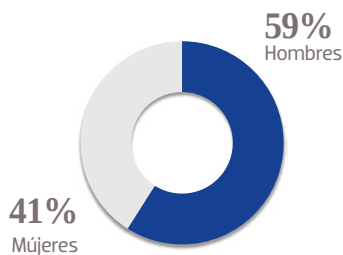

El Sol de Toluca

El equilibrio define a nuestro diario. Sus 73 años de tradición impresa se complementan con la inmediatez de su moderna página de internet y la interacción diaria con los lectores a través de una fuerte presencia en redes sociales. Todo ello con la veracidad que lo coloca como el medio impreso más serio en el estratégico Estado de México, donde extiende su cobertura con reporteros propios y la sinergia diaria con los periódicos capitalinos de su casa, la Organización Editorial Mexicana (OEM), la empresa editorial más grande de América Latina. Los anunciantes buscan las páginas de **El Sol de Toluca** por ser una marca reconocida y sin el amarillismo de otras publicaciones que circulan en el Estado, además de contar con la más amplia cobertura informativa: política, economía, asuntos sociales, educación, espectáculos, deportes, cultura y un largo etcétera.

33,365 EJEMPLARES DIARIOS | **COBERTURA ESTADO DE MÉXICO**

- CIA. PERIODÍSTICA DEL SOL DEL ESTADO DE MÉXICO, S.A. DE C.V.
- RFC: PSA 790613 5L6 ■ TABLOIDE

GÉNERO

EDAD

ESCOLARIDAD

NSE

OCUPACIÓN