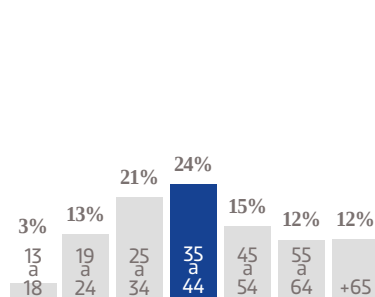

El Sol de Toluca

El equilibrio define a nuestro diario. Sus 73 años de tradición impresa se complementan con la inmediatez de su moderna página de internet y la interacción diaria con los lectores a través de una fuerte presencia en redes sociales. Todo ello con la veracidad que lo coloca como el medio impreso más serio en el estratégico Estado de México, donde extiende su cobertura con reporteros propios y la sinergia diaria con los periódicos capitalinos de su casa, la Organización Editorial Mexicana (OEM), la empresa editorial más grande de América Latina. Los anunciantes buscan las páginas de **El Sol de Toluca** por ser una marca reconocida y sin el amarillismo de otras publicaciones que circulan en el Estado, además de contar con la más amplia cobertura informativa: política, economía, asuntos sociales, educación, espectáculos, deportes, cultura y un largo etcétera.

33,365 EJEMPLARES DIARIOS | **COBERTURA ESTADO DE MÉXICO**

- CIA. PERIODÍSTICA DEL SOL DEL ESTADO DE MÉXICO, S.A. DE C.V.
- RFC: PSA 790613 5L6 ■ TABLOIDE

GÉNERO

EDAD

ESCOLARIDAD

NSE

OCUPACIÓN