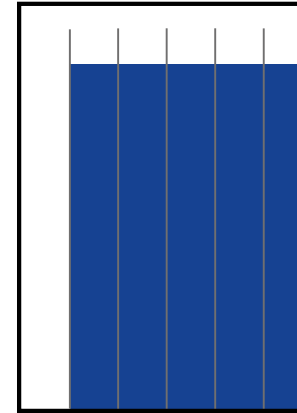

# El Sol de Toluca

TAMAÑOS	B/N	COLOR
PLANA	\$ 13,260.00	\$15,912.00
ROBAPLANA	\$ 9,404.70	\$11,285.64
ROBAPLANA JR.	\$ 6,970.05	\$8,364.06
1/2 PLANA HOR.	\$ 6,630.00	\$7,956.00
1/2 PLANA VER.	\$ 6,528.00	\$7,833.60
1/4 PLANA HOR.	\$ 3,355.95	\$4,027.14
1/4 PLANA VER.	\$ 3,264.00	\$ 3,916.80

PRECIOS MÁS IVA.

CMSxCMS

\$ 15.00

\$ 18.00

BASE 26 x 34 CMS  
PLANA

BASE 21.62 x 29 CMS  
ROBAPLANA

BASE 17.21 x 27 CMS  
ROBAPLANA JR.

BASE 26 x 17 CMS  
1/2 PLANA HOR.