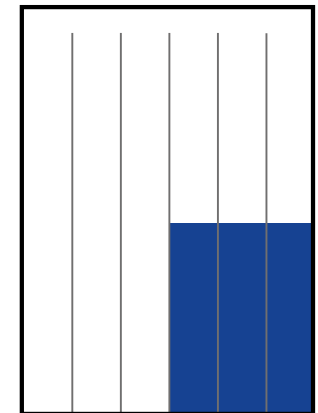

BASE 12.8 x 17 CMS
1/4 PLANA VER.