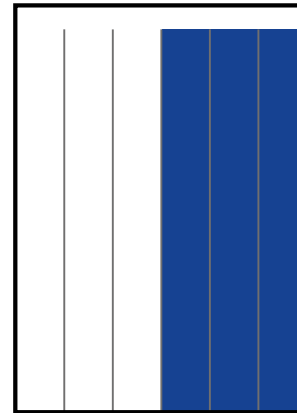

# El Sol de Toluca

TAMAÑOS	B/N	COLOR
PLANA	\$ 13,260.00	\$15,912.00
ROBAPLANA	\$ 9,404.70	\$11,285.64
ROBAPLANA JR.	\$ 6,970.05	\$8,364.06
1/2 PLANA HOR.	\$ 6,630.00	\$7,956.00
1/2 PLANA VER.	\$ 6,528.00	\$7,833.60
1/4 PLANA HOR.	\$ 3,355.95	\$4,027.14
1/4 PLANA VER.	\$ 3,264.00	\$ 3,916.80

PRECIOS MÁS IVA.

CMSxCMS

\$ 15.00

\$ 18.00

BASE 26 x 34 CMS  
PLANA

BASE 21.62 x 29 CMS  
ROBAPLANA

BASE 17.21 x 27 CMS  
ROBAPLANA JR.

BASE 26 x 17 CMS  
1/2 PLANA HOR.