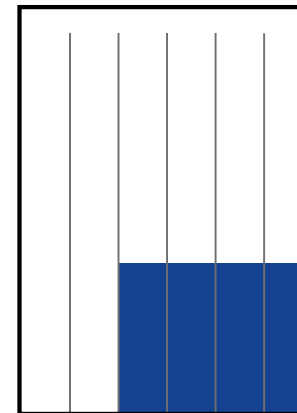

# El Sol de Toluca

TAMAÑOS	B/N	COLOR
PLANA	\$ 13,260.00	\$15,912.00
ROBAPLANA	\$ 9,404.70	\$11,285.64
ROBAPLANA JR.	\$ 6,970.05	\$8,364.06
1/2 PLANA HOR.	\$ 6,630.00	\$7,956.00
1/2 PLANA VER.	\$ 6,528.00	\$7,833.60
1/4 PLANA HOR.	\$ 3,355.95	\$4,027.14
1/4 PLANA VER.	\$ 3,264.00	\$ 3,916.80

PRECIOS MÁS IVA.

CMSxCMS

\$ 15.00

\$ 18.00

BASE 26 x 34 CMS  
PLANA

BASE 21.62 x 29 CMS  
ROBAPLANA

BASE 17.21 x 27 CMS  
ROBAPLANA JR.

BASE 26 x 17 CMS  
1/2 PLANA HOR.

BASE 12.8 x 34 CMS  
1/2 PLANA VER.

BASE 17.21 x 13 CMS  
1/4 PLANA HOR.

BASE 12.8 x 17 CMS  
1/4 PLANA VER.