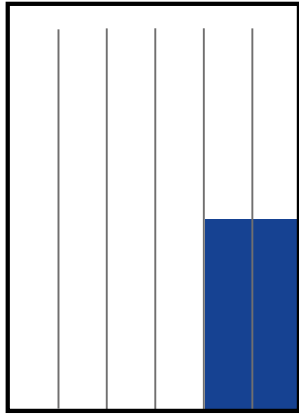

BASE 8.39 x 17 CMS
1/8 PLANA VER.