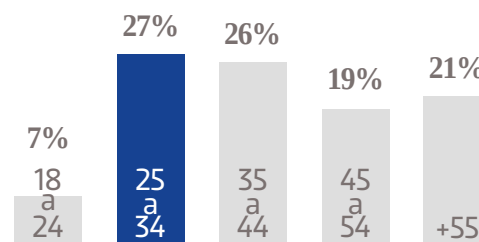

El Sol de Toluca

www.elsoldetoluca.com.mx

1 M
USUARIOS
ÚNICOS

1.5 M
VISITAS
TOTALES

3.7 M
PÁGINAS
VISTAS

2.9 M

PÁGINAS VISTAS EN MÓVILES

928 K

USUARIOS EN MÓVILES

@sol.toluca

+232 K

SEGUIDORES EN FACEBOOK

@soltoluca

+25 K

SEGUIDORES EN TWITTER

GÉNERO

EDAD

NSE