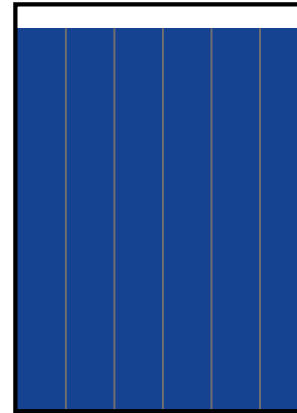

# El Sol de Toluca

TAMAÑOS	B/N	COLOR
PLANA	\$ 13,260.00	\$15,912.00
ROBAPLANA	\$ 9,404.70	\$11,285.64
ROBAPLANA JR.	\$ 6,970.05	\$8,364.06
1/2 PLANA HOR.	\$ 6,630.00	\$7,956.00
1/2 PLANA VER.	\$ 6,528.00	\$7,833.60
1/4 PLANA HOR.	\$ 3,355.95	\$4,027.14
1/4 PLANA VER.	\$ 3,264.00	\$ 3,916.80

PRECIOS MÁS IVA.

CMSxCMS

\$ 15.00

\$ 18.00

BASE 26 x 34 CMS  
PLANA

BASE 21.62 x 29 CMS  
ROBAPLANA

BASE 17.21 x 27 CMS  
ROBAPLANA JR.

BASE 26 x 17 CMS  
1/2 PLANA HOR.