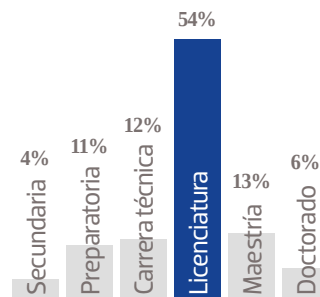

ESCOLARIDAD