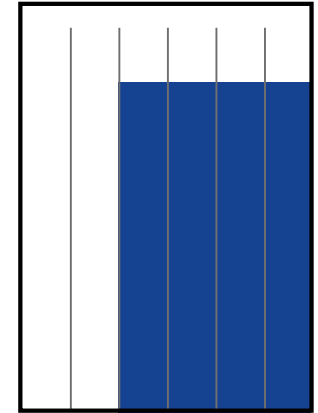

# El Sol de Toluca

TAMAÑOS	B/N	COLOR
PLANA	\$ 13,260.00	\$15,912.00
ROBAPLANA	\$ 9,404.70	\$11,285.64
ROBAPLANA JR.	\$ 6,970.05	\$8,364.06
1/2 PLANA HOR.	\$ 6,630.00	\$7,956.00
1/2 PLANA VER.	\$ 6,528.00	\$7,833.60
1/4 PLANA HOR.	\$ 3,355.95	\$4,027.14
1/4 PLANA VER.	\$ 3,264.00	\$ 3,916.80

PRECIOS MÁS IVA.

CMSxCMS

\$ 15.00

\$ 18.00

BASE 26 x 34 CMS  
PLANA

BASE 21.62 x 29 CMS  
ROBAPLANA

BASE 17.21 x 27 CMS  
ROBAPLANA JR.

BASE 26 x 17 CMS  
1/2 PLANA HOR.