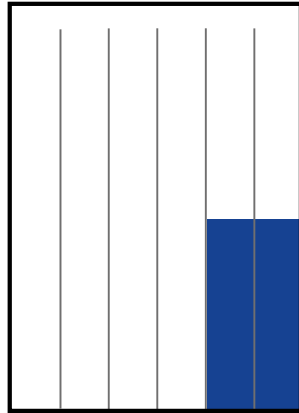

PRECIOS MÁS IVA.

CMSxCMS

\$ 8.00

\$ 10.40

BASE 26 x 34 CMS
PLANA

BASE 21.62 x 29 CMS
ROBAPLANA

BASE 17.21 x 27 CMS
ROBAPLANA JR.

BASE 26 x 17 CMS
1/2 PLANA HOR.

BASE 12.8 x 34 CMS
1/2 PLANA VER.

BASE 17.21 x 13 CMS
1/4 PLANA HOR.

BASE 12.8 x 17 CMS
1/4 PLANA VER.

El Sol de Tlaxcala

TARIFA COMERCIAL IMPRESO

BASE 12.8 x 8 CMS
1/8 PLANA HOR.

BASE 8.39 x 17 CMS
1/8 PLANA VER.

BASE 26 x 5 CMS
CINTILLO HOR.

BASE 3.98 x 34 CMS
CINTILLO VER.

BASE 54 x 34 CMS
CENTRALES

TAMAÑOS	B/N	COLOR
1/8 PLANA HOR.	\$ 819.20	\$ 1,064.96
1/8 PLANA VER.	\$ 1,141.04	\$ 1,483.35
CINTILLO HOR.	\$ 1,040.00	\$ 1,352.00
CINTILLO VER.	\$ 1,082.56	\$ 1,407.33
CENTRALES	\$ 14,688.00	\$ 19,094.40