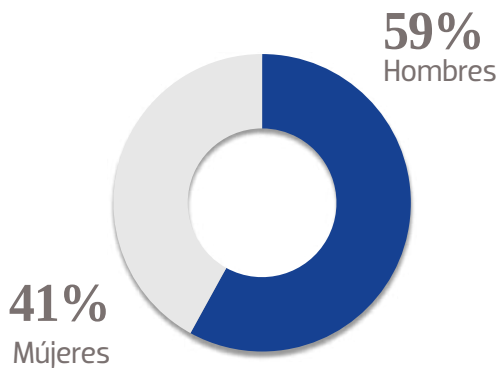

5.3 M
PÁGINAS
VISTAS

4.7 M

PÁGINAS VISTAS EN MÓVILES

995 K

USUARIOS EN MÓVILES

/elsoldetlaxcala

+431 K

SEGUIDORES EN FACEBOOK

@SoldeTlaxcala

+14 K

SEGUIDORES EN TWITTER

GÉNERO

EDAD

NSE

TARIFA COMERCIAL
DIGITAL

TAMAÑOS	TARIFA CPM
MEGA BANNER	\$ 81.00
LEADERBOARD	\$ 74.00
SUPER BANNER	\$ 64.00
LARGE BANNER	\$ 74.00
BOX BANNER	\$ 64.00