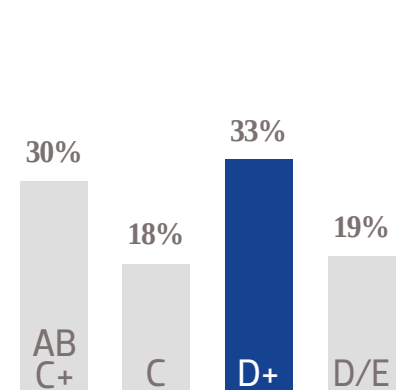

@SoldeTlaxcala

+14 K

SEGUIDORES EN TWITTER

GÉNERO

EDAD

NSE

TARIFA COMERCIAL
DIGITAL

TAMAÑOS	TARIFA CPM
MEGA BANNER	\$ 81.00
LEADERBOARD	\$ 74.00
SUPER BANNER	\$ 64.00
LARGE BANNER	\$ 74.00
BOX BANNER	\$ 64.00

PRECIOS MÁS IVA.

- FORMATOS: JPG GIF HTML5 TAG
- PESO MÁX: 100KBS

DESKTOP
MEGA BANNER
970X250 PX

DESKTOP
LEADERBOARD
970X90 PX

DESKTOP
SUPER BANNER
728X90 PX

DESKTOP
BOX BANNER
300X250 PX

DESKTOP
LARGE BANNER
300X600 PX