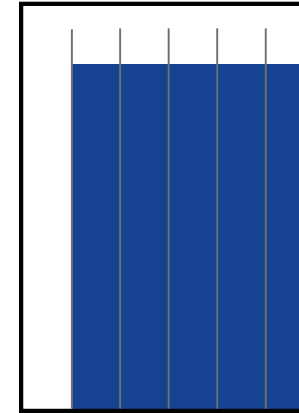

El Sol de Tlaxcala

TAMAÑOS	B/N	COLOR
PLANA	\$ 7,072.00	\$ 9,193.60
ROBAPLANA	\$ 5,015.84	\$ 6,520.59
ROBAPLANA JR.	\$ 3,717.36	\$ 4,832.57
1/2 PLANA HOR.	\$ 3,536.00	\$ 4,596.80
1/2 PLANA VER.	\$ 3,481.60	\$ 4,526.08
1/4 PLANA HOR.	\$ 1,789.84	\$ 2,326.79
1/4 PLANA VER.	\$ 1,740.80	\$ 2,263.04

PRECIOS MÁS IVA.

CMSxCMS

\$ 8.00

\$ 10.40

BASE 26 x 34 CMS
PLANA

BASE 21.62 x 29 CMS
ROBAPLANA

BASE 17.21 x 27 CMS
ROBAPLANA JR.

BASE 26 x 17 CMS
1/2 PLANA HOR.