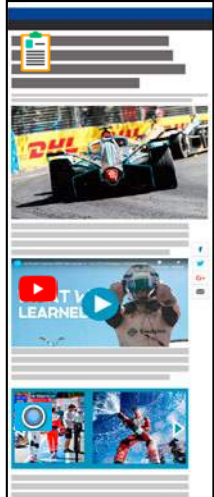

NOTA DIGITAL

- NOTA: DE 2,000 A 2,500 CARACTERES DE 3 A 5 IMÁGENES
- PROMEDIO DE 4 A 12 HORAS EN HOME / RESTO EN INTERIORES
- POST EN FACEBOOK (1) Y MENCIÓN EN TWITTER (1) EL DÍA DE LA PUBLICACIÓN

TODOS LOS CONTENIDOS PASAN A REVISIÓN DE DIRECCIÓN EDITORIAL NACIONAL PARA APROBACIÓN

$ 25,000.00

PRECIOS MÁS I.V.A.

El Sol de Tlaxcala

www.elsoldetlaxcala.com.mx

elsoldetlaxcala

SoldeTlaxcala

El Sol de Tlaxcala

elsoldetlaxcala