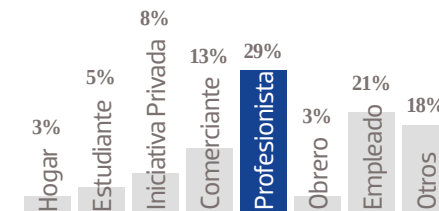

24,115 EJEMPLARES DIARIOS | COBERTURA TLAXCALA

- CIA. PERIODÍSTICA DEL SOL DE TLAXCALA, S.A. de C.V.
- RFC: PST 870924 Q71
- TABLOIDE

GÉNERO

EDAD

ESCOLARIDAD

NSE

OCUPACIÓN

TARIFA COMERCIAL IMPRESO

El Sol de Tlaxcala

TAMAÑOS	B/N	COLOR
PLANA	\$ 7,072.00	\$ 9,193.60
ROBAPLANA	\$ 5,015.84	\$ 6,520.59
ROBAPLANA JR.	\$ 3,717.36	\$ 4,832.57
1/2 PLANA HOR.	\$ 3,536.00	\$ 4,596.80
1/2 PLANA VER.	\$ 3,481.60	\$ 4,526.08
1/4 PLANA HOR.	\$ 1,789.84	\$ 2,326.79
1/4 PLANA VER.	\$ 1,740.80	\$ 2,263.04