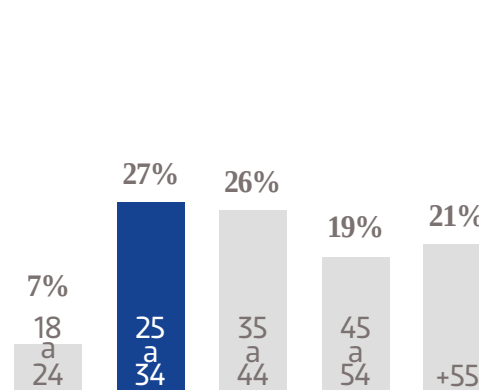

@SoldeTlaxcala

+14 K

SEGUIDORES EN TWITTER

GÉNERO

EDAD

NSE

TARIFA COMERCIAL
DIGITAL

TAMAÑOS	TARIFA CPM
MEGA BANNER	\$ 81.00
LEADERBOARD	\$ 74.00
SUPER BANNER	\$ 64.00
LARGE BANNER	\$ 74.00
BOX BANNER	\$ 64.00

PRECIOS MÁS IVA.

- FORMATOS: JPG GIF HTML5 TAG
- PESO MÁX: 100KBS

DESKTOP
MEGA BANNER
970X250 PX

DESKTOP
LEADERBOARD
970X90 PX

DESKTOP
SUPER BANNER
728X90 PX

DESKTOP
BOX BANNER
300X250 PX

DESKTOP
LARGE BANNER
300X600 PX