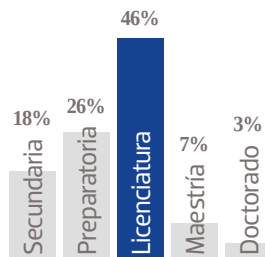

OEM

ORGANIZACIÓN EDITORIAL MEXICANA

**MEDIA KIT
2022**

RED NACIONAL DE PERIÓDICOS

MÁS DE **1 MILLÓN** DE EJEMPLARES DIARIOS

PLATAFORMA DE **43** SITIOS DE INTERNET

El Sol de Tlaxcala

El Sol de Tlaxcala es el periódico líder en el estado y contribuye al desarrollo humano, económico y social de la comunidad. Somos un diario que ayuda a sus lectores a comprender su entorno inmediato, por medio de información práctica útil y de actualidad. Con la fuerza que le ofrece pertenecer a la Organización Editorial Mexicana (OEM), la empresa periodística más grande de Latinoamérica, nuestro diario ofrece la más amplia variedad de temas: política, economía, asuntos sociales, educación, espectáculos, deportes, cultura y un largo etcétera. Su tradición como medio impreso se complementa con la inmediatez de su moderna página de internet y la interacción diaria con los lectores a través de una fuerte presencia en redes sociales, lo que lo convierte en la mejor opción publicitaria en la región.

24,115 EJEMPLARES DIARIOS | COBERTURA TLAXCALA

- CIA. PERIODÍSTICA DEL SOL DE TLAXCALA, S.A. de C.V.
- RFC: PST 870924 Q71
- TABLOIDE

GÉNERO

EDAD

ESCOLARIDAD

NSE

OCUPACIÓN

TARIFA COMERCIAL IMPRESO

El Sol de Tlaxcala

TAMAÑOS	B/N	COLOR
PLANA	\$ 7,072.00	\$ 9,193.60
ROBAPLANA	\$ 5,015.84	\$ 6,520.59
ROBAPLANA JR.	\$ 3,717.36	\$ 4,832.57
1/2 PLANA HOR.	\$ 3,536.00	\$ 4,596.80
1/2 PLANA VER.	\$ 3,481.60	\$ 4,526.08
1/4 PLANA HOR.	\$ 1,789.84	\$ 2,326.79
1/4 PLANA VER.	\$ 1,740.80	\$ 2,263.04

PRECIOS MÁS IVA.

CMSxCMS

\$ 8.00

\$ 10.40

BASE 26 x 34 CMS
PLANA

BASE 21.62 x 29 CMS
ROBAPLANA

BASE 17.21 x 27 CMS
ROBAPLANA JR.

BASE 26 x 17 CMS
1/2 PLANA HOR.