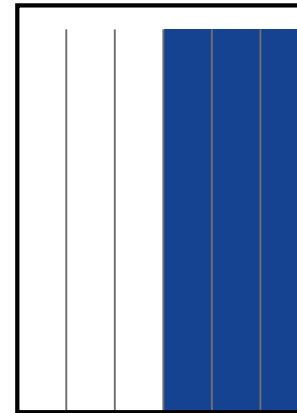

El Sol de Tlaxcala

TAMAÑOS	B/N	COLOR
PLANA	\$ 7,072.00	\$ 9,193.60
ROBAPLANA	\$ 5,015.84	\$ 6,520.59
ROBAPLANA JR.	\$ 3,717.36	\$ 4,832.57
1/2 PLANA HOR.	\$ 3,536.00	\$ 4,596.80
1/2 PLANA VER.	\$ 3,481.60	\$ 4,526.08
1/4 PLANA HOR.	\$ 1,789.84	\$ 2,326.79
1/4 PLANA VER.	\$ 1,740.80	\$ 2,263.04

PRECIOS MÁS IVA.

CMSxCMS

\$ 8.00

\$ 10.40

BASE 26 x 34 CMS
PLANA

BASE 21.62 x 29 CMS
ROBAPLANA

BASE 17.21 x 27 CMS
ROBAPLANA JR.

BASE 26 x 17 CMS
1/2 PLANA HOR.