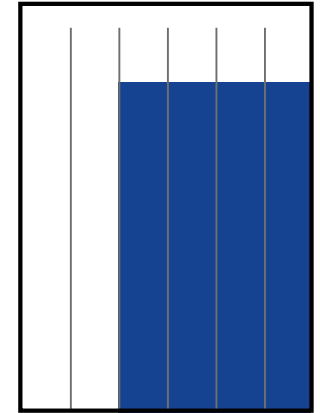

El Sol de Tlaxcala

TAMAÑOS	B/N	COLOR
PLANA	\$ 7,072.00	\$ 9,193.60
ROBAPLANA	\$ 5,015.84	\$ 6,520.59
ROBAPLANA JR.	\$ 3,717.36	\$ 4,832.57
1/2 PLANA HOR.	\$ 3,536.00	\$ 4,596.80
1/2 PLANA VER.	\$ 3,481.60	\$ 4,526.08
1/4 PLANA HOR.	\$ 1,789.84	\$ 2,326.79
1/4 PLANA VER.	\$ 1,740.80	\$ 2,263.04

PRECIOS MÁS IVA.

CMSxCMS

\$ 8.00

\$ 10.40

BASE 26 x 34 CMS
PLANA

BASE 21.62 x 29 CMS
ROBAPLANA

BASE 17.21 x 27 CMS
ROBAPLANA JR.

BASE 26 x 17 CMS
1/2 PLANA HOR.

BASE 12.8 x 34 CMS
1/2 PLANA VER.

BASE 17.21 x 13 CMS
1/4 PLANA HOR.

BASE 12.8 x 17 CMS
1/4 PLANA VER.

El Sol de Tlaxcala

TARIFA COMERCIAL IMPRESO

BASE 12.8 x 8 CMS
1/8 PLANA HOR.

BASE 8.39 x 17 CMS
1/8 PLANA VER.