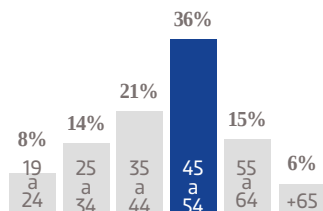

OEM

ORGANIZACIÓN EDITORIAL MEXICANA

**MEDIA KIT
2022**

RED NACIONAL DE PERIÓDICOS

MÁS DE **1 MILLÓN** DE EJEMPLARES DIARIOS

PLATAFORMA DE **43** SITIOS DE INTERNET

El Sol de Tlaxcala

El Sol de Tlaxcala es el periódico líder en el estado y contribuye al desarrollo humano, económico y social de la comunidad. Somos un diario que ayuda a sus lectores a comprender su entorno inmediato, por medio de información práctica útil y de actualidad. Con la fuerza que le ofrece pertenecer a la Organización Editorial Mexicana (OEM), la empresa periodística más grande de Latinoamérica, nuestro diario ofrece la más amplia variedad de temas: política, economía, asuntos sociales, educación, espectáculos, deportes, cultura y un largo etcétera. Su tradición como medio impreso se complementa con la inmediatez de su moderna página de internet y la interacción diaria con los lectores a través de una fuerte presencia en redes sociales, lo que lo convierte en la mejor opción publicitaria en la región.

24,115 EJEMPLARES DIARIOS | COBERTURA TLAXCALA

- CIA. PERIODÍSTICA DEL SOL DE TLAXCALA, S.A. de C.V.
- RFC: PST 870924 Q71
- TABLOIDE

GÉNERO

EDAD

ESCOLARIDAD

NSE

OCUPACIÓN

TARIFA COMERCIAL IMPRESO

El Sol de Tlaxcala

TAMAÑOS	B/N	COLOR
PLANA	\$ 7,072.00	\$ 9,193.60
ROBAPLANA	\$ 5,015.84	\$ 6,520.59
ROBAPLANA JR.	\$ 3,717.36	\$ 4,832.57
1/2 PLANA HOR.	\$ 3,536.00	\$ 4,596.80
1/2 PLANA VER.	\$ 3,481.60	\$ 4,526.08
1/4 PLANA HOR.	\$ 1,789.84	\$ 2,326.79
1/4 PLANA VER.	\$ 1,740.80	\$ 2,263.04