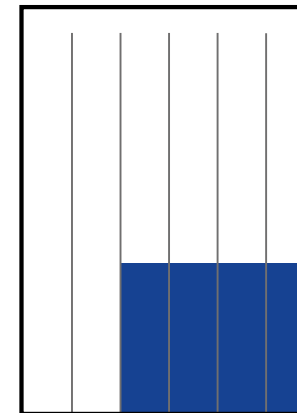

El Sol de Tlaxcala

TAMAÑOS	B/N	COLOR
PLANA	\$ 7,072.00	\$ 9,193.60
ROBAPLANA	\$ 5,015.84	\$ 6,520.59
ROBAPLANA JR.	\$ 3,717.36	\$ 4,832.57
1/2 PLANA HOR.	\$ 3,536.00	\$ 4,596.80
1/2 PLANA VER.	\$ 3,481.60	\$ 4,526.08
1/4 PLANA HOR.	\$ 1,789.84	\$ 2,326.79
1/4 PLANA VER.	\$ 1,740.80	\$ 2,263.04

PRECIOS MÁS IVA.

CMSxCMS

\$ 8.00

\$ 10.40

BASE 26 x 34 CMS
PLANA

BASE 21.62 x 29 CMS
ROBAPLANA

BASE 17.21 x 27 CMS
ROBAPLANA JR.

BASE 26 x 17 CMS
1/2 PLANA HOR.

BASE 12.8 x 34 CMS
1/2 PLANA VER.

BASE 17.21 x 13 CMS
1/4 PLANA HOR.

BASE 12.8 x 17 CMS
1/4 PLANA VER.

El Sol de Tlaxcala

TARIFA COMERCIAL IMPRESO

BASE 12.8 x 8 CMS
1/8 PLANA HOR.

BASE 8.39 x 17 CMS
1/8 PLANA VER.