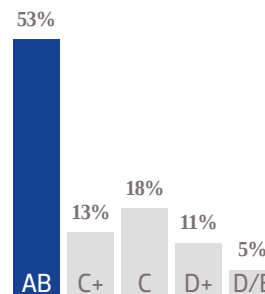

24,115 EJEMPLARES DIARIOS | COBERTURA TLAXCALA

- CIA. PERIODÍSTICA DEL SOL DE TLAXCALA, S.A. de C.V.
- RFC: PST 870924 Q71
- TABLOIDE

GÉNERO

EDAD

ESCOLARIDAD

NSE

OCUPACIÓN

TARIFA COMERCIAL IMPRESO

El Sol de Tlaxcala

TAMAÑOS	B/N	COLOR
PLANA	\$ 7,072.00	\$ 9,193.60
ROBAPLANA	\$ 5,015.84	\$ 6,520.59
ROBAPLANA JR.	\$ 3,717.36	\$ 4,832.57
1/2 PLANA HOR.	\$ 3,536.00	\$ 4,596.80
1/2 PLANA VER.	\$ 3,481.60	\$ 4,526.08
1/4 PLANA HOR.	\$ 1,789.84	\$ 2,326.79
1/4 PLANA VER.	\$ 1,740.80	\$ 2,263.04