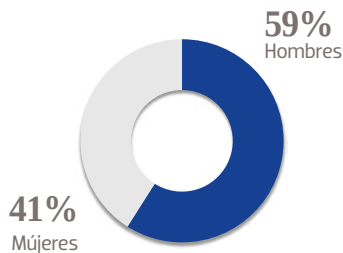

El Sol de Tlaxcala

El Sol de Tlaxcala es el periódico líder en el estado y contribuye al desarrollo humano, económico y social de la comunidad. Somos un diario que ayuda a sus lectores a comprender su entorno inmediato, por medio de información práctica útil y de actualidad. Con la fuerza que le ofrece pertenecer a la Organización Editorial Mexicana (OEM), la empresa periodística más grande de Latinoamérica, nuestro diario ofrece la más amplia variedad de temas: política, economía, asuntos sociales, educación, espectáculos, deportes, cultura y un largo etcétera. Su tradición como medio impreso se complementa con la inmediatez de su moderna página de internet y la interacción diaria con los lectores a través de una fuerte presencia en redes sociales, lo que lo convierte en la mejor opción publicitaria en la región.

24,115 EJEMPLARES DIARIOS | COBERTURA TLAXCALA

- CIA. PERIODÍSTICA DEL SOL DE TLAXCALA, S.A. de C.V.
- RFC: PST 870924 Q71
- TABLOIDE

GÉNERO

EDAD

ESCOLARIDAD

NSE

OCUPACIÓN