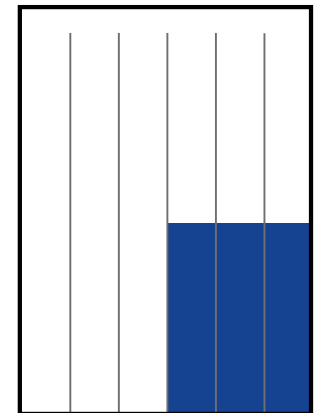

32,774 EJEMPLARES DIARIOS | **COBERTURA SAN LUIS POTOSÍ**

- CIA. PERIODÍSTICA DEL SOL DE SAN LUIS POTOSÍ, S.A. DE C.V.
- RFC: CPS 790724 4H2
- TABLOIDE

TARIFA COMERCIAL IMPRESO

El Sol de San Luis

TAMAÑOS	B/N	COLOR
PLANA	\$ 10,608.00	\$ 15,912.00
ROBAPLANA	\$ 7,523.76	\$ 11,285.64
ROBAPLANA JR.	\$ 5,576.04	\$ 8,364.06
1/2 PLANA HOR.	\$ 5,304.00	\$ 7,956.00
1/2 PLANA VER.	\$ 5,222.40	\$ 7,833.60
1/4 PLANA HOR.	\$ 2,684.76	\$ 4,027.14
1/4 PLANA VER.	\$ 2,611.20	\$ 3,916.80

PRECIOS MÁS IVA.

CMSxCMS

\$ 12.00

\$ 18.00

BASE 26 x 34 CMS
PLANA

BASE 21.62 x 29 CMS
ROBAPLANA

BASE 17.21 x 27 CMS
ROBAPLANA JR.

BASE 26 x 17 CMS
1/2 PLANA HOR.

BASE 12.8 x 34 CMS
1/2 PLANA VER.

BASE 17.21 x 13 CMS
1/4 PLANA HOR.

BASE 12.8 x 17 CMS
1/4 PLANA VER.

El Sol de San Luis

TARIFA COMERCIAL IMPRESO

BASE 12.8 x 8 CMS
1/8 PLANA HOR.

BASE 8.39 x 17 CMS
1/8 PLANA VER.