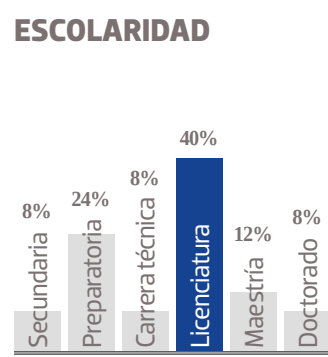

OEM

ORGANIZACIÓN EDITORIAL MEXICANA

**MEDIA KIT
2022**

RED NACIONAL DE PERIÓDICOS

MÁS DE **1 MILLÓN** DE EJEMPLARES DIARIOS

PLATAFORMA DE **43** SITIOS DE INTERNET

El Sol de San Luis

Cuando más de mil 500 potosinos participaron en la carrera atlética por el 65 aniversario de **El Sol de San Luis** quedó en evidencia su gran poder de convocatoria. Con un periodismo veraz y cercano a la gente desde su fundación en 1952, nuestro diario ha consolidado su liderazgo que, pese a su tradición, no se ha quedado en el pasado y ha encontrado en las nuevas tecnologías, como web y redes sociales, una nueva manera de comunicar y comunicarse con sus lectores. Asimismo, como integrante de la Organización Editorial Mexicana (OEM), la empresa editorial más grande de América Latina, ha hecho una importante sinergia con ABC Radio San Luis, donde sus periodistas dan voz a los acontecimientos que más importan a los potosinos, lo que lo confirma como la mejor opción publicitaria en el estado.

32,774 EJEMPLARES DIARIOS | **COBERTURA SAN LUIS POTOSÍ**

- CIA. PERIODÍSTICA DEL SOL DE SAN LUIS POTOSÍ, S.A. DE C.V.
- RFC: CPS 790724 4H2
- TABLOIDE

TARIFA COMERCIAL IMPRESO

El Sol de San Luis

TAMAÑOS	B/N	COLOR
PLANA	\$ 10,608.00	\$ 15,912.00
ROBAPLANA	\$ 7,523.76	\$ 11,285.64
ROBAPLANA JR.	\$ 5,576.04	\$ 8,364.06
1/2 PLANA HOR.	\$ 5,304.00	\$ 7,956.00
1/2 PLANA VER.	\$ 5,222.40	\$ 7,833.60
1/4 PLANA HOR.	\$ 2,684.76	\$ 4,027.14
1/4 PLANA VER.	\$ 2,611.20	\$ 3,916.80