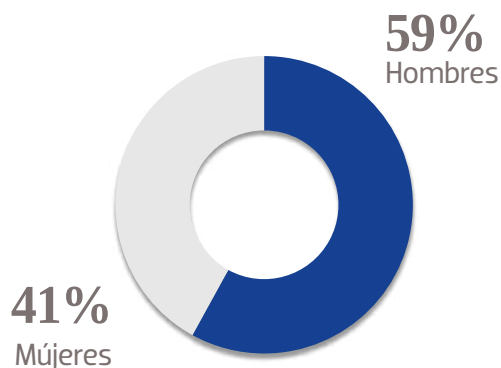

2.2 M
PÁGINAS
VISTAS

1.8 M

PÁGINAS VISTAS EN MÓVILES

655 K

USUARIOS EN MÓVILES

@ElSoldeSanLuis

+62K

SEGUIDORES EN FACEBOOK

@ElSoldeSanLuis

+7 K

SEGUIDORES EN TWITTER

GÉNERO

EDAD

NSE

TARIFA COMERCIAL
DIGITAL

TAMAÑOS	TARIFA CPM
MEGA BANNER	\$ 41.00
LEADERBOARD	\$ 37.00
SUPER BANNER	\$ 32.00
LARGE BANNER	\$ 37.00
BOX BANNER	\$ 32.00