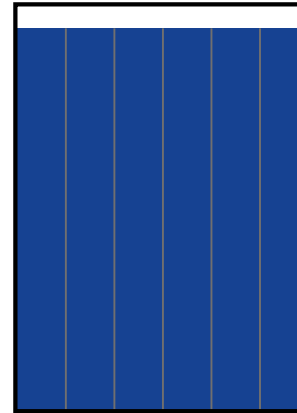

32,774 EJEMPLARES DIARIOS | **COBERTURA SAN LUIS POTOSÍ**

- CIA. PERIODÍSTICA DEL SOL DE SAN LUIS POTOSÍ, S.A. DE C.V.
- RFC: CPS 790724 4H2
- TABLOIDE

TARIFA COMERCIAL IMPRESO

El Sol de San Luis

TAMAÑOS	B/N	COLOR
PLANA	\$ 10,608.00	\$ 15,912.00
ROBAPLANA	\$ 7,523.76	\$ 11,285.64
ROBAPLANA JR.	\$ 5,576.04	\$ 8,364.06
1/2 PLANA HOR.	\$ 5,304.00	\$ 7,956.00
1/2 PLANA VER.	\$ 5,222.40	\$ 7,833.60
1/4 PLANA HOR.	\$ 2,684.76	\$ 4,027.14
1/4 PLANA VER.	\$ 2,611.20	\$ 3,916.80

PRECIOS MÁS IVA.

CMSxCMS

\$ 12.00

\$ 18.00

BASE 26 x 34 CMS
PLANA

BASE 21.62 x 29 CMS
ROBAPLANA

BASE 17.21 x 27 CMS
ROBAPLANA JR.

BASE 26 x 17 CMS
1/2 PLANA HOR.