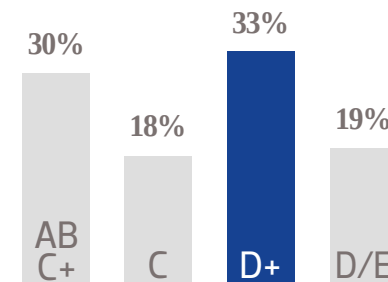

@ElSoldeSanLuis

+7 K

SEGUIDORES EN TWITTER

GÉNERO

EDAD

NSE

TARIFA COMERCIAL
DIGITAL

TAMAÑOS	TARIFA CPM
MEGA BANNER	\$ 41.00
LEADERBOARD	\$ 37.00
SUPER BANNER	\$ 32.00
LARGE BANNER	\$ 37.00
BOX BANNER	\$ 32.00

PRECIOS MÁS IVA.

- FORMATOS: JPG GIF HTML5 TAG
- PESO MÁX: 100KBS

DESKTOP
MEGA BANNER
970X250 PX

DESKTOP
LEADERBOARD
970X90 PX

DESKTOP
SUPER BANNER
728X90 PX

DESKTOP
BOX BANNER
300X250 PX

DESKTOP
LARGE BANNER
300X600 PX