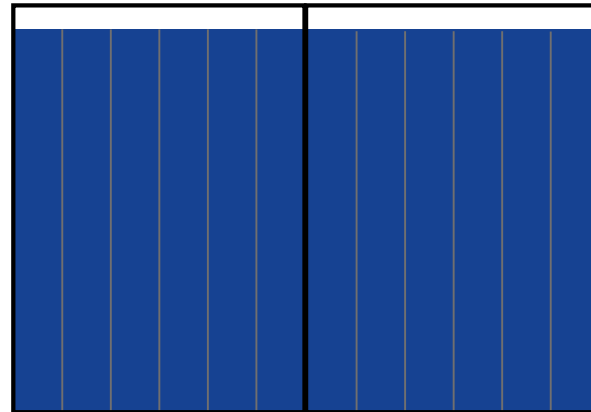

BASE 54 x 34 CMS
CENTRALES

TAMAÑOS	B/N	COLOR
1/8 PLANA HOR.	$ 1,228.80	$ 1,843.20
1/8 PLANA VER.	$ 1,711.56	$ 2,567.34
CINTILLO HOR.	$ 1,560.00	$ 2,340.00
CINTILLO VER.	$ 1,623.84	$ 2,435.76
CENTRALES	$ 22,032.00	$ 33,048.00

CMSxCMS

$ 12.00

$ 18.00

PRECIOS MÁS I.V.A.