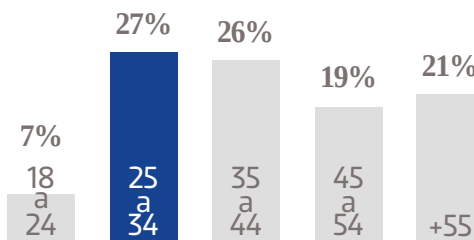

2.2 M
PÁGINAS
VISTAS

1.8 M

PÁGINAS VISTAS EN MÓVILES

655 K

USUARIOS EN MÓVILES

@ElSoldeSanLuis

+62K

SEGUIDORES EN FACEBOOK

@ElSoldeSanLuis

+7 K

SEGUIDORES EN TWITTER

GÉNERO

EDAD

NSE

TARIFA COMERCIAL
DIGITAL

TAMAÑOS	TARIFA CPM
MEGA BANNER	\$ 41.00
LEADERBOARD	\$ 37.00
SUPER BANNER	\$ 32.00
LARGE BANNER	\$ 37.00
BOX BANNER	\$ 32.00

PRECIOS MÁS IVA.

- FORMATOS: JPG GIF HTML5 TAG
- PESO MÁX: 100KBS

DESKTOP
MEGA BANNER
970X250 PX

DESKTOP
LEADERBOARD
970X90 PX

DESKTOP
SUPER BANNER
728X90 PX

DESKTOP
BOX BANNER
300X250 PX

DESKTOP
LARGE BANNER
300X600 PX