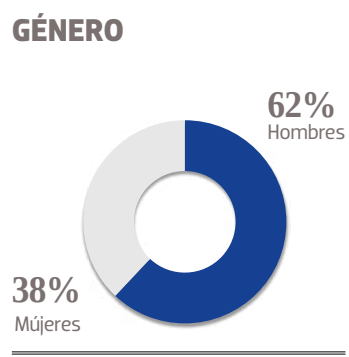

El Sol de San Luis

Cuando más de mil 500 potosinos participaron en la carrera atlética por el 65 aniversario de **El Sol de San Luis** quedó en evidencia su gran poder de convocatoria. Con un periodismo veraz y cercano a la gente desde su fundación en 1952, nuestro diario ha consolidado su liderazgo que, pese a su tradición, no se ha quedado en el pasado y ha encontrado en las nuevas tecnologías, como web y redes sociales, una nueva manera de comunicar y comunicarse con sus lectores. Asimismo, como integrante de la Organización Editorial Mexicana (OEM), la empresa editorial más grande de América Latina, ha hecho una importante sinergia con ABC Radio San Luis, donde sus periodistas dan voz a los acontecimientos que más importan a los potosinos, lo que lo confirma como la mejor opción publicitaria en el estado.

32,774 EJEMPLARES DIARIOS | **COBERTURA SAN LUIS POTOSÍ**

- CIA. PERIODÍSTICA DEL SOL DE SAN LUIS POTOSÍ, S.A. DE C.V.
- RFC: CPS 790724 4H2
- TABLOIDE