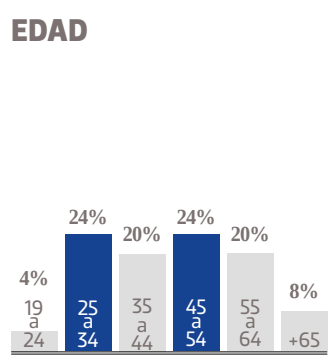

OEM

ORGANIZACIÓN EDITORIAL MEXICANA

**MEDIA KIT
2022**

RED NACIONAL DE PERIÓDICOS

MÁS DE **1 MILLÓN** DE EJEMPLARES DIARIOS

PLATAFORMA DE **43** SITIOS DE INTERNET

El Sol de San Luis

Cuando más de mil 500 potosinos participaron en la carrera atlética por el 65 aniversario de **El Sol de San Luis** quedó en evidencia su gran poder de convocatoria. Con un periodismo veraz y cercano a la gente desde su fundación en 1952, nuestro diario ha consolidado su liderazgo que, pese a su tradición, no se ha quedado en el pasado y ha encontrado en las nuevas tecnologías, como web y redes sociales, una nueva manera de comunicar y comunicarse con sus lectores. Asimismo, como integrante de la Organización Editorial Mexicana (OEM), la empresa editorial más grande de América Latina, ha hecho una importante sinergia con ABC Radio San Luis, donde sus periodistas dan voz a los acontecimientos que más importan a los potosinos, lo que lo confirma como la mejor opción publicitaria en el estado.

32,774 EJEMPLARES DIARIOS | **COBERTURA SAN LUIS POTOSÍ**

- CIA. PERIODÍSTICA DEL SOL DE SAN LUIS POTOSÍ, S.A. DE C.V.
- RFC: CPS 790724 4H2
- TABLOIDE

TARIFA COMERCIAL IMPRESO

El Sol de San Luis

TAMAÑOS	B/N	COLOR
PLANA	\$ 10,608.00	\$ 15,912.00
ROBAPLANA	\$ 7,523.76	\$ 11,285.64
ROBAPLANA JR.	\$ 5,576.04	\$ 8,364.06
1/2 PLANA HOR.	\$ 5,304.00	\$ 7,956.00
1/2 PLANA VER.	\$ 5,222.40	\$ 7,833.60
1/4 PLANA HOR.	\$ 2,684.76	\$ 4,027.14
1/4 PLANA VER.	\$ 2,611.20	\$ 3,916.80