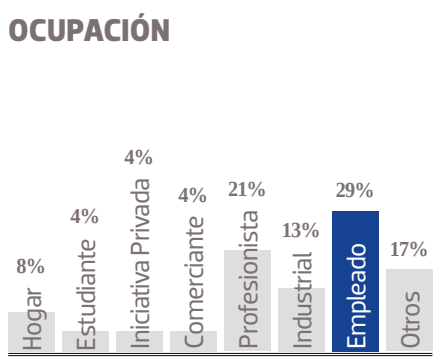

El Sol de San Luis

Cuando más de mil 500 potosinos participaron en la carrera atlética por el 65 aniversario de **El Sol de San Luis** quedó en evidencia su gran poder de convocatoria. Con un periodismo veraz y cercano a la gente desde su fundación en 1952, nuestro diario ha consolidado su liderazgo que, pese a su tradición, no se ha quedado en el pasado y ha encontrado en las nuevas tecnologías, como web y redes sociales, una nueva manera de comunicar y comunicarse con sus lectores. Asimismo, como integrante de la Organización Editorial Mexicana (OEM), la empresa editorial más grande de América Latina, ha hecho una importante sinergia con ABC Radio San Luis, donde sus periodistas dan voz a los acontecimientos que más importan a los potosinos, lo que lo confirma como la mejor opción publicitaria en el estado.

32,774 EJEMPLARES DIARIOS | **COBERTURA SAN LUIS POTOSÍ**

- CIA. PERIODÍSTICA DEL SOL DE SAN LUIS POTOSÍ, S.A. DE C.V.
- RFC: CPS 790724 4H2
- TABLOIDE