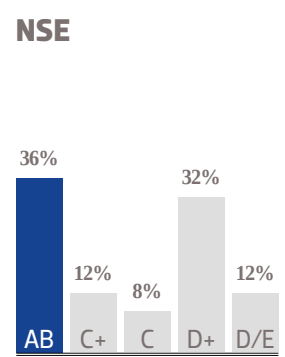

OEM

ORGANIZACIÓN EDITORIAL MEXICANA

**MEDIA KIT
2022**

RED NACIONAL DE PERIÓDICOS

MÁS DE **1 MILLÓN** DE EJEMPLARES DIARIOS

PLATAFORMA DE **43** SITIOS DE INTERNET

El Sol de San Luis

Cuando más de mil 500 potosinos participaron en la carrera atlética por el 65 aniversario de **El Sol de San Luis** quedó en evidencia su gran poder de convocatoria. Con un periodismo veraz y cercano a la gente desde su fundación en 1952, nuestro diario ha consolidado su liderazgo que, pese a su tradición, no se ha quedado en el pasado y ha encontrado en las nuevas tecnologías, como web y redes sociales, una nueva manera de comunicar y comunicarse con sus lectores. Asimismo, como integrante de la Organización Editorial Mexicana (OEM), la empresa editorial más grande de América Latina, ha hecho una importante sinergia con ABC Radio San Luis, donde sus periodistas dan voz a los acontecimientos que más importan a los potosinos, lo que lo confirma como la mejor opción publicitaria en el estado.

32,774 EJEMPLARES DIARIOS | **COBERTURA SAN LUIS POTOSÍ**

- CIA. PERIODÍSTICA DEL SOL DE SAN LUIS POTOSÍ, S.A. DE C.V.
- RFC: CPS 790724 4H2
- TABLOIDE

TARIFA COMERCIAL IMPRESO

El Sol de San Luis

TAMAÑOS	B/N	COLOR
PLANA	\$ 10,608.00	\$ 15,912.00
ROBAPLANA	\$ 7,523.76	\$ 11,285.64
ROBAPLANA JR.	\$ 5,576.04	\$ 8,364.06
1/2 PLANA HOR.	\$ 5,304.00	\$ 7,956.00
1/2 PLANA VER.	\$ 5,222.40	\$ 7,833.60
1/4 PLANA HOR.	\$ 2,684.76	\$ 4,027.14
1/4 PLANA VER.	\$ 2,611.20	\$ 3,916.80