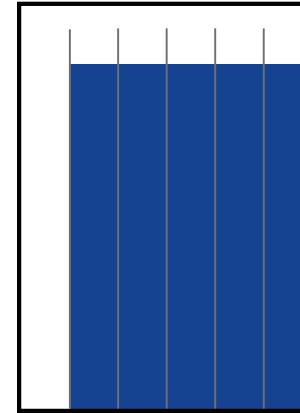

32,774 EJEMPLARES DIARIOS | **COBERTURA SAN LUIS POTOSÍ**

- CIA. PERIODÍSTICA DEL SOL DE SAN LUIS POTOSÍ, S.A. DE C.V.
- RFC: CPS 790724 4H2
- TABLOIDE

TARIFA COMERCIAL IMPRESO

El Sol de San Luis

TAMAÑOS	B/N	COLOR
PLANA	\$ 10,608.00	\$ 15,912.00
ROBAPLANA	\$ 7,523.76	\$ 11,285.64
ROBAPLANA JR.	\$ 5,576.04	\$ 8,364.06
1/2 PLANA HOR.	\$ 5,304.00	\$ 7,956.00
1/2 PLANA VER.	\$ 5,222.40	\$ 7,833.60
1/4 PLANA HOR.	\$ 2,684.76	\$ 4,027.14
1/4 PLANA VER.	\$ 2,611.20	\$ 3,916.80

PRECIOS MÁS IVA.

CMSxCMS

\$ 12.00

\$ 18.00

BASE 26 x 34 CMS
PLANA

BASE 21.62 x 29 CMS
ROBAPLANA

BASE 17.21 x 27 CMS
ROBAPLANA JR.

BASE 26 x 17 CMS
1/2 PLANA HOR.