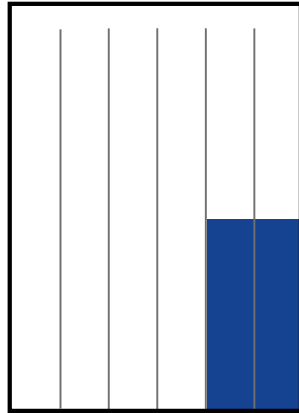

PRECIOS MÁS IVA.

CMSxCMS

\$ 12.00

\$ 18.00

BASE 26 x 34 CMS
PLANA

BASE 21.62 x 29 CMS
ROBAPLANA

BASE 17.21 x 27 CMS
ROBAPLANA JR.

BASE 26 x 17 CMS
1/2 PLANA HOR.

BASE 12.8 x 34 CMS
1/2 PLANA VER.

BASE 17.21 x 13 CMS
1/4 PLANA HOR.

BASE 12.8 x 17 CMS
1/4 PLANA VER.

El Sol de San Luis

TARIFA COMERCIAL IMPRESO

BASE 12.8 x 8 CMS
1/8 PLANA HOR.

BASE 8.39 x 17 CMS
1/8 PLANA VER.

BASE 26 x 5 CMS
CINTILLO HOR.

BASE 3.98 x 34 CMS
CINTILLO VER.

BASE 54 x 34 CMS
CENTRALES

TAMAÑOS	B/N	COLOR
1/8 PLANA HOR.	\$ 1,228.80	\$ 1,843.20
1/8 PLANA VER.	\$ 1,711.56	\$ 2,567.34
CINTILLO HOR.	\$ 1,560.00	\$ 2,340.00
CINTILLO VER.	\$ 1,623.84	\$ 2,435.76
CENTRALES	\$ 22,032.00	\$ 33,048.00