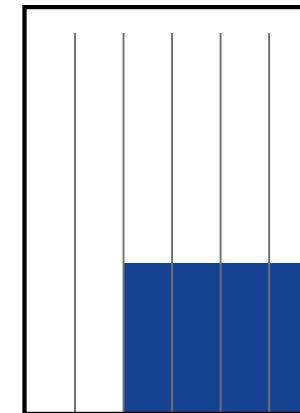

32,774 EJEMPLARES DIARIOS | **COBERTURA SAN LUIS POTOSÍ**

- CIA. PERIODÍSTICA DEL SOL DE SAN LUIS POTOSÍ, S.A. DE C.V.
- RFC: CPS 790724 4H2
- TABLOIDE

TARIFA COMERCIAL IMPRESO

El Sol de San Luis

TAMAÑOS	B/N	COLOR
PLANA	\$ 10,608.00	\$ 15,912.00
ROBAPLANA	\$ 7,523.76	\$ 11,285.64
ROBAPLANA JR.	\$ 5,576.04	\$ 8,364.06
1/2 PLANA HOR.	\$ 5,304.00	\$ 7,956.00
1/2 PLANA VER.	\$ 5,222.40	\$ 7,833.60
1/4 PLANA HOR.	\$ 2,684.76	\$ 4,027.14
1/4 PLANA VER.	\$ 2,611.20	\$ 3,916.80

PRECIOS MÁS IVA.

CMSxCMS

\$ 12.00

\$ 18.00

BASE 26 x 34 CMS
PLANA

BASE 21.62 x 29 CMS
ROBAPLANA

BASE 17.21 x 27 CMS
ROBAPLANA JR.

BASE 26 x 17 CMS
1/2 PLANA HOR.

BASE 12.8 x 34 CMS
1/2 PLANA VER.

BASE 17.21 x 13 CMS
1/4 PLANA HOR.

BASE 12.8 x 17 CMS
1/4 PLANA VER.

El Sol de San Luis

TARIFA COMERCIAL IMPRESO

BASE 12.8 x 8 CMS
1/8 PLANA HOR.

BASE 8.39 x 17 CMS
1/8 PLANA VER.