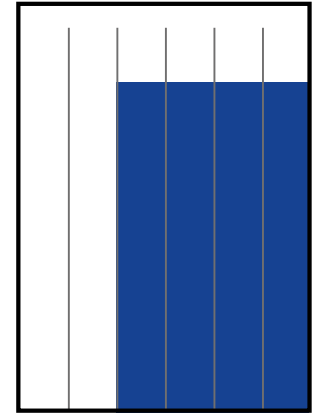

32,774 EJEMPLARES DIARIOS | **COBERTURA SAN LUIS POTOSÍ**

- CIA. PERIODÍSTICA DEL SOL DE SAN LUIS POTOSÍ, S.A. DE C.V.
- RFC: CPS 790724 4H2
- TABLOIDE

TARIFA COMERCIAL IMPRESO

El Sol de San Luis

TAMAÑOS	B/N	COLOR
PLANA	\$ 10,608.00	\$ 15,912.00
ROBAPLANA	\$ 7,523.76	\$ 11,285.64
ROBAPLANA JR.	\$ 5,576.04	\$ 8,364.06
1/2 PLANA HOR.	\$ 5,304.00	\$ 7,956.00
1/2 PLANA VER.	\$ 5,222.40	\$ 7,833.60
1/4 PLANA HOR.	\$ 2,684.76	\$ 4,027.14
1/4 PLANA VER.	\$ 2,611.20	\$ 3,916.80

PRECIOS MÁS IVA.

CMSxCMS

\$ 12.00

\$ 18.00

BASE 26 x 34 CMS
PLANA

BASE 21.62 x 29 CMS
ROBAPLANA

BASE 17.21 x 27 CMS
ROBAPLANA JR.

BASE 26 x 17 CMS
1/2 PLANA HOR.

BASE 12.8 x 34 CMS
1/2 PLANA VER.

BASE 17.21 x 13 CMS
1/4 PLANA HOR.

BASE 12.8 x 17 CMS
1/4 PLANA VER.

El Sol de San Luis

TARIFA COMERCIAL IMPRESO

BASE 12.8 x 8 CMS
1/8 PLANA HOR.

BASE 8.39 x 17 CMS
1/8 PLANA VER.