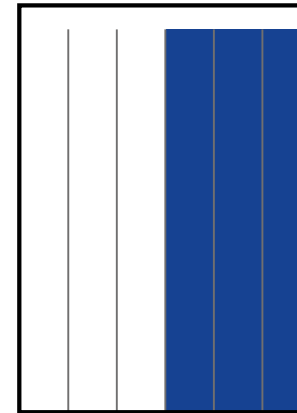

32,774 EJEMPLARES DIARIOS | **COBERTURA SAN LUIS POTOSÍ**

- CIA. PERIODÍSTICA DEL SOL DE SAN LUIS POTOSÍ, S.A. DE C.V.
- RFC: CPS 790724 4H2
- TABLOIDE

TARIFA COMERCIAL IMPRESO

El Sol de San Luis

TAMAÑOS	B/N	COLOR
PLANA	\$ 10,608.00	\$ 15,912.00
ROBAPLANA	\$ 7,523.76	\$ 11,285.64
ROBAPLANA JR.	\$ 5,576.04	\$ 8,364.06
1/2 PLANA HOR.	\$ 5,304.00	\$ 7,956.00
1/2 PLANA VER.	\$ 5,222.40	\$ 7,833.60
1/4 PLANA HOR.	\$ 2,684.76	\$ 4,027.14
1/4 PLANA VER.	\$ 2,611.20	\$ 3,916.80

PRECIOS MÁS IVA.

CMSxCMS

\$ 12.00

\$ 18.00

BASE 26 x 34 CMS
PLANA

BASE 21.62 x 29 CMS
ROBAPLANA

BASE 17.21 x 27 CMS
ROBAPLANA JR.

BASE 26 x 17 CMS
1/2 PLANA HOR.

BASE 12.8 x 34 CMS
1/2 PLANA VER.

BASE 17.21 x 13 CMS
1/4 PLANA HOR.

BASE 12.8 x 17 CMS
1/4 PLANA VER.

El Sol de San Luis

TARIFA COMERCIAL IMPRESO

BASE 12.8 x 8 CMS
1/8 PLANA HOR.

BASE 8.39 x 17 CMS
1/8 PLANA VER.