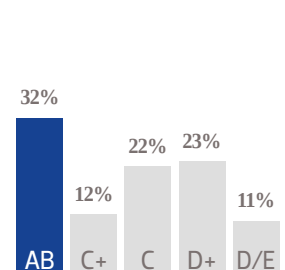

14,290 EJEMPLARES DIARIOS | **COBERTURA SALAMANCA, GTO**

- CIA. PERIODÍSTICA DEL SOL DE IRAPUATO, S.A. DE C.V.
- RFC: CPS 100629 H34
- TABLOIDE

GÉNERO

EDAD

ESCOLARIDAD

NSE

OCUPACIÓN

TARIFA COMERCIAL IMPRESO

El Sol de Salamanca

TAMAÑOS	B/N	COLOR
PLANA	\$ 7,072.00	\$ 11,315.20
ROBAPLANA	\$ 5,015.84	\$ 8,025.34
ROBAPLANA JR.	\$ 3,717.36	\$ 5,947.78
1/2 PLANA HOR.	\$ 3,536.00	\$ 5,657.60
1/2 PLANA VER.	\$ 3,481.60	\$ 5,570.56
1/4 PLANA HOR.	\$ 1,789.84	\$ 2,863.74
1/4 PLANA VER.	\$ 1,740.80	\$ 2,785.28