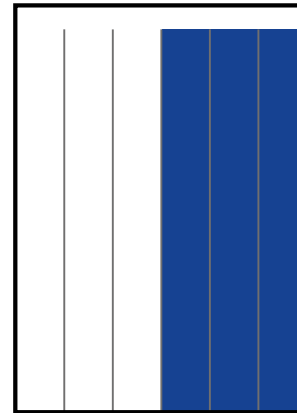

El Sol de Salamanca

TAMAÑOS	B/N	COLOR
PLANA	\$ 7,072.00	\$ 11,315.20
ROBAPLANA	\$ 5,015.84	\$ 8,025.34
ROBAPLANA JR.	\$ 3,717.36	\$ 5,947.78
1/2 PLANA HOR.	\$ 3,536.00	\$ 5,657.60
1/2 PLANA VER.	\$ 3,481.60	\$ 5,570.56
1/4 PLANA HOR.	\$ 1,789.84	\$ 2,863.74
1/4 PLANA VER.	\$ 1,740.80	\$ 2,785.28

PRECIOS MÁS IVA.

CMSxCMS

\$ 8.00

\$ 12.80

BASE 26 x 34 CMS
PLANA

BASE 21.62 x 29 CMS
ROBAPLANA

BASE 17.21 x 27 CMS
ROBAPLANA JR.

BASE 26 x 17 CMS
1/2 PLANA HOR.

BASE 12.8 x 34 CMS
1/2 PLANA VER.

BASE 17.21 x 13 CMS
1/4 PLANA HOR.

BASE 12.8 x 17 CMS
1/4 PLANA VER.

El Sol de Salamanca

TARIFA COMERCIAL IMPRESO

BASE 12.8 x 8 CMS
1/8 PLANA HOR.

BASE 8.39 x 17 CMS
1/8 PLANA VER.