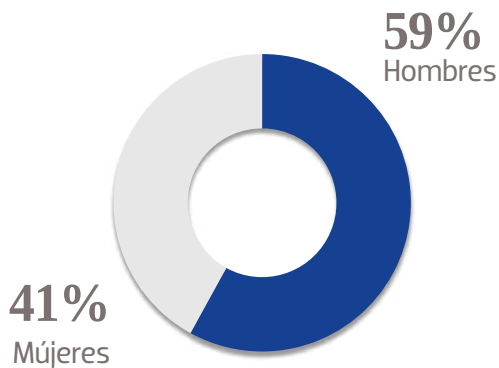

1.3 M
PÁGINAS
VISTAS

1.1 M

PÁGINAS VISTAS EN MÓVILES

275 K 

USUARIOS EN MÓVILES

/elsoldesalamanca.OEM

 **+92 K**

LIKES EN FACEBOOK

@SoldeSalamanca

+3 K 

SEGUIDORES EN TWITTER

GÉNERO

EDAD

NSE

TARIFA COMERCIAL
DIGITAL

TAMAÑOS	TARIFA CPM
MEGA BANNER	\$ 41.00
LEADERBOARD	\$ 37.00
SUPER BANNER	\$ 32.00
LARGE BANNER	\$ 37.00
BOX BANNER	\$ 32.00