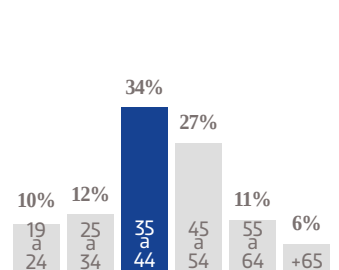

14,290 EJEMPLARES DIARIOS | **COBERTURA SALAMANCA, GTO**

- CIA. PERIODÍSTICA DEL SOL DE IRAPUATO, S.A. DE C.V.
- RFC: CPS 100629 H34
- TABLOIDE

GÉNERO

EDAD

ESCOLARIDAD

NSE

OCUPACIÓN

TARIFA COMERCIAL IMPRESO

El Sol de Salamanca

TAMAÑOS	B/N	COLOR
PLANA	\$ 7,072.00	\$ 11,315.20
ROBAPLANA	\$ 5,015.84	\$ 8,025.34
ROBAPLANA JR.	\$ 3,717.36	\$ 5,947.78
1/2 PLANA HOR.	\$ 3,536.00	\$ 5,657.60
1/2 PLANA VER.	\$ 3,481.60	\$ 5,570.56
1/4 PLANA HOR.	\$ 1,789.84	\$ 2,863.74
1/4 PLANA VER.	\$ 1,740.80	\$ 2,785.28