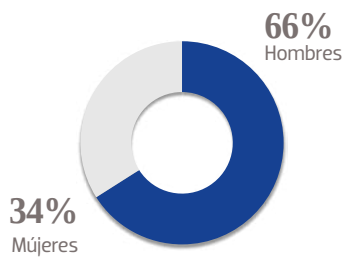

14,290 EJEMPLARES DIARIOS | **COBERTURA SALAMANCA, GTO**

- CIA. PERIODÍSTICA DEL SOL DE IRAPUATO, S.A. DE C.V.
- RFC: CPS 100629 H34
- TABLOIDE

GÉNERO

EDAD

ESCOLARIDAD

NSE

OCUPACIÓN

TARIFA COMERCIAL IMPRESO