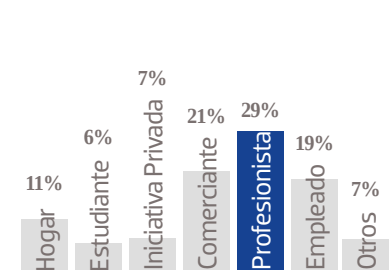

14,290 EJEMPLARES DIARIOS | **COBERTURA SALAMANCA, GTO**

- CIA. PERIODÍSTICA DEL SOL DE IRAPUATO, S.A. DE C.V.
- RFC: CPS 100629 H34
- TABLOIDE

GÉNERO

EDAD

ESCOLARIDAD

NSE

OCUPACIÓN

TARIFA COMERCIAL IMPRESO

El Sol de Salamanca

TAMAÑOS	B/N	COLOR
PLANA	\$ 7,072.00	\$ 11,315.20
ROBAPLANA	\$ 5,015.84	\$ 8,025.34
ROBAPLANA JR.	\$ 3,717.36	\$ 5,947.78
1/2 PLANA HOR.	\$ 3,536.00	\$ 5,657.60
1/2 PLANA VER.	\$ 3,481.60	\$ 5,570.56
1/4 PLANA HOR.	\$ 1,789.84	\$ 2,863.74
1/4 PLANA VER.	\$ 1,740.80	\$ 2,785.28