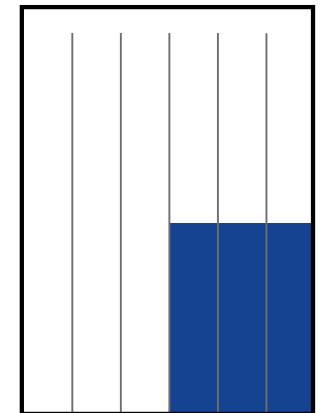

El Sol de Salamanca

TAMAÑOS	B/N	COLOR
PLANA	\$ 7,072.00	\$ 11,315.20
ROBAPLANA	\$ 5,015.84	\$ 8,025.34
ROBAPLANA JR.	\$ 3,717.36	\$ 5,947.78
1/2 PLANA HOR.	\$ 3,536.00	\$ 5,657.60
1/2 PLANA VER.	\$ 3,481.60	\$ 5,570.56
1/4 PLANA HOR.	\$ 1,789.84	\$ 2,863.74
1/4 PLANA VER.	\$ 1,740.80	\$ 2,785.28

PRECIOS MÁS IVA.

CMSxCMS

\$ 8.00

\$ 12.80

BASE 26 x 34 CMS
PLANA

BASE 21.62 x 29 CMS
ROBAPLANA

BASE 17.21 x 27 CMS
ROBAPLANA JR.

BASE 26 x 17 CMS
1/2 PLANA HOR.

BASE 12.8 x 34 CMS
1/2 PLANA VER.

BASE 17.21 x 13 CMS
1/4 PLANA HOR.

BASE 12.8 x 17 CMS
1/4 PLANA VER.

El Sol de Salamanca

TARIFA COMERCIAL IMPRESO

BASE 12.8 x 8 CMS
1/8 PLANA HOR.

BASE 8.39 x 17 CMS
1/8 PLANA VER.