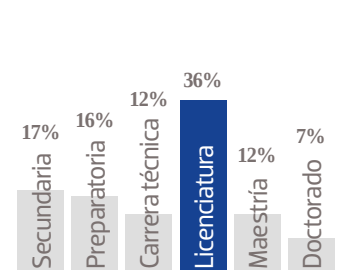

14,290 EJEMPLARES DIARIOS | **COBERTURA SALAMANCA, GTO**

- CIA. PERIODÍSTICA DEL SOL DE IRAPUATO, S.A. DE C.V.
- RFC: CPS 100629 H34
- TABLOIDE

GÉNERO

EDAD

ESCOLARIDAD

NSE

OCUPACIÓN

TARIFA COMERCIAL IMPRESO

El Sol de Salamanca

TAMAÑOS	B/N	COLOR
PLANA	\$ 7,072.00	\$ 11,315.20
ROBAPLANA	\$ 5,015.84	\$ 8,025.34
ROBAPLANA JR.	\$ 3,717.36	\$ 5,947.78
1/2 PLANA HOR.	\$ 3,536.00	\$ 5,657.60
1/2 PLANA VER.	\$ 3,481.60	\$ 5,570.56
1/4 PLANA HOR.	\$ 1,789.84	\$ 2,863.74
1/4 PLANA VER.	\$ 1,740.80	\$ 2,785.28

PRECIOS MÁS IVA.

CMSxCMS

\$ 8.00

\$ 12.80

BASE 26 x 34 CMS
PLANA

BASE 21.62 x 29 CMS
ROBAPLANA

BASE 17.21 x 27 CMS
ROBAPLANA JR.

BASE 26 x 17 CMS
1/2 PLANA HOR.