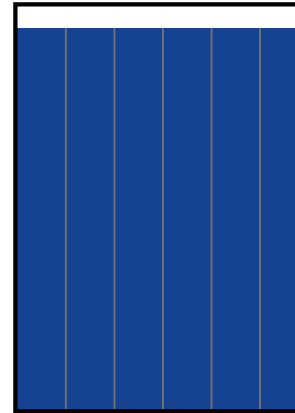

14,290 EJEMPLARES DIARIOS | **COBERTURA SALAMANCA, GTO**

- CIA. PERIODÍSTICA DEL SOL DE IRAPUATO, S.A. DE C.V.
- RFC: CPS 100629 H34
- TABLOIDE

GÉNERO

EDAD

ESCOLARIDAD

NSE

OCUPACIÓN

TARIFA COMERCIAL IMPRESO

El Sol de Salamanca

TAMAÑOS	B/N	COLOR
PLANA	\$ 7,072.00	\$ 11,315.20
ROBAPLANA	\$ 5,015.84	\$ 8,025.34
ROBAPLANA JR.	\$ 3,717.36	\$ 5,947.78
1/2 PLANA HOR.	\$ 3,536.00	\$ 5,657.60
1/2 PLANA VER.	\$ 3,481.60	\$ 5,570.56
1/4 PLANA HOR.	\$ 1,789.84	\$ 2,863.74
1/4 PLANA VER.	\$ 1,740.80	\$ 2,785.28

PRECIOS MÁS IVA.

CMSxCMS

\$ 8.00

\$ 12.80

BASE 26 x 34 CMS
PLANA

BASE 21.62 x 29 CMS
ROBAPLANA

BASE 17.21 x 27 CMS
ROBAPLANA JR.

BASE 26 x 17 CMS
1/2 PLANA HOR.