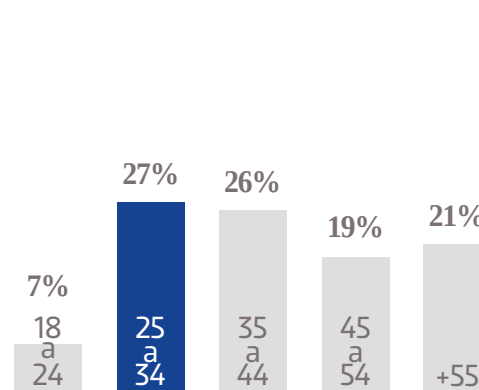

@SoldeSalamanca

+3 K 

SEGUIDORES EN TWITTER

GÉNERO

EDAD

NSE

TARIFA COMERCIAL
DIGITAL

TAMAÑOS	TARIFA CPM
MEGA BANNER	\$ 41.00
LEADERBOARD	\$ 37.00
SUPER BANNER	\$ 32.00
LARGE BANNER	\$ 37.00
BOX BANNER	\$ 32.00

PRECIOS MÁS IVA.

- FORMATOS: JPG GIF HTML5 TAG
- PESO MÁX: 100KBS

DESKTOP
MEGA BANNER
970X250 PX

DESKTOP
LEADERBOARD
970X90 PX

DESKTOP
SUPER BANNER
728X90 PX

DESKTOP
BOX BANNER
300X250 PX

DESKTOP
LARGE BANNER
300X600 PX