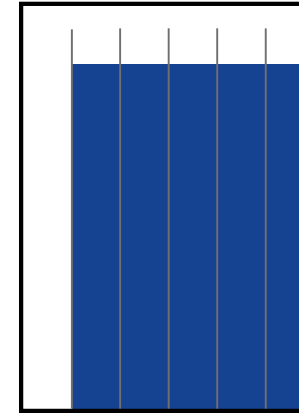

El Sol de Salamanca

TAMAÑOS	B/N	COLOR
PLANA	\$ 7,072.00	\$ 11,315.20
ROBAPLANA	\$ 5,015.84	\$ 8,025.34
ROBAPLANA JR.	\$ 3,717.36	\$ 5,947.78
1/2 PLANA HOR.	\$ 3,536.00	\$ 5,657.60
1/2 PLANA VER.	\$ 3,481.60	\$ 5,570.56
1/4 PLANA HOR.	\$ 1,789.84	\$ 2,863.74
1/4 PLANA VER.	\$ 1,740.80	\$ 2,785.28

PRECIOS MÁS IVA.

CMSxCMS

\$ 8.00

\$ 12.80

BASE 26 x 34 CMS
PLANA

BASE 21.62 x 29 CMS
ROBAPLANA

BASE 17.21 x 27 CMS
ROBAPLANA JR.

BASE 26 x 17 CMS
1/2 PLANA HOR.