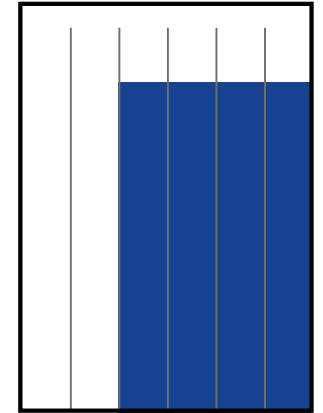

El Sol de Salamanca

TAMAÑOS	B/N	COLOR
PLANA	\$ 7,072.00	\$ 11,315.20
ROBAPLANA	\$ 5,015.84	\$ 8,025.34
ROBAPLANA JR.	\$ 3,717.36	\$ 5,947.78
1/2 PLANA HOR.	\$ 3,536.00	\$ 5,657.60
1/2 PLANA VER.	\$ 3,481.60	\$ 5,570.56
1/4 PLANA HOR.	\$ 1,789.84	\$ 2,863.74
1/4 PLANA VER.	\$ 1,740.80	\$ 2,785.28

PRECIOS MÁS IVA.

CMSxCMS

\$ 8.00

\$ 12.80

BASE 26 x 34 CMS
PLANA

BASE 21.62 x 29 CMS
ROBAPLANA

BASE 17.21 x 27 CMS
ROBAPLANA JR.

BASE 26 x 17 CMS
1/2 PLANA HOR.

BASE 12.8 x 34 CMS
1/2 PLANA VER.

BASE 17.21 x 13 CMS
1/4 PLANA HOR.

BASE 12.8 x 17 CMS
1/4 PLANA VER.

El Sol de Salamanca

TARIFA COMERCIAL IMPRESO

BASE 12.8 x 8 CMS
1/8 PLANA HOR.

BASE 8.39 x 17 CMS
1/8 PLANA VER.