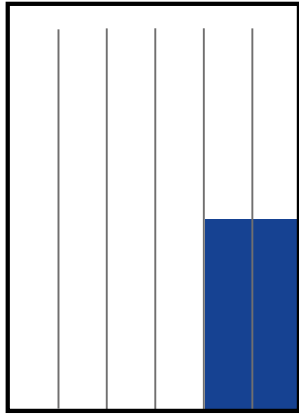

El Sol de Salamanca

TAMAÑOS	B/N	COLOR
PLANA	\$ 7,072.00	\$ 11,315.20
ROBAPLANA	\$ 5,015.84	\$ 8,025.34
ROBAPLANA JR.	\$ 3,717.36	\$ 5,947.78
1/2 PLANA HOR.	\$ 3,536.00	\$ 5,657.60
1/2 PLANA VER.	\$ 3,481.60	\$ 5,570.56
1/4 PLANA HOR.	\$ 1,789.84	\$ 2,863.74
1/4 PLANA VER.	\$ 1,740.80	\$ 2,785.28

PRECIOS MÁS IVA.

CMSxCMS

\$ 8.00

\$ 12.80

BASE 26 x 34 CMS
PLANA

BASE 21.62 x 29 CMS
ROBAPLANA

BASE 17.21 x 27 CMS
ROBAPLANA JR.

BASE 26 x 17 CMS
1/2 PLANA HOR.

BASE 12.8 x 34 CMS
1/2 PLANA VER.

BASE 17.21 x 13 CMS
1/4 PLANA HOR.

BASE 12.8 x 17 CMS
1/4 PLANA VER.

El Sol de Salamanca

TARIFA COMERCIAL IMPRESO

BASE 12.8 x 8 CMS
1/8 PLANA HOR.

BASE 8.39 x 17 CMS
1/8 PLANA VER.

BASE 26 x 5 CMS
CINTILLO HOR.

BASE 3.98 x 34 CMS
CINTILLO VER.

BASE 54 x 34 CMS
CENTRALES

TAMAÑOS	B/N	COLOR
1/8 PLANA HOR.	\$ 819.20	\$ 1,310.72
1/8 PLANA VER.	\$ 1,141.04	\$ 1,825.66
CINTILLO HOR.	\$ 1,040.00	\$ 1,664.00
CINTILLO VER.	\$ 1,082.56	\$ 1,732.10
CENTRALES	\$ 14,688.00	\$ 23,500.80