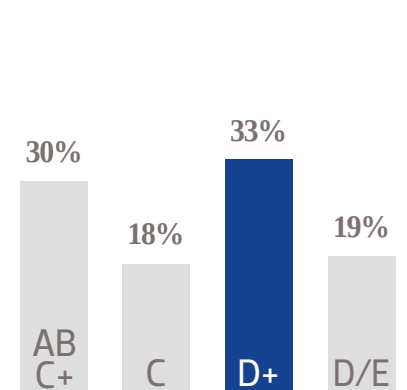

@SoldeSalamanca

+3 K 

SEGUIDORES EN TWITTER

GÉNERO

EDAD

NSE

TARIFA COMERCIAL
DIGITAL

TAMAÑOS	TARIFA CPM
MEGA BANNER	\$ 41.00
LEADERBOARD	\$ 37.00
SUPER BANNER	\$ 32.00
LARGE BANNER	\$ 37.00
BOX BANNER	\$ 32.00

PRECIOS MÁS IVA.

- FORMATOS: JPG GIF HTML5 TAG
- PESO MÁX: 100KBS

DESKTOP
MEGA BANNER
970X250 PX

DESKTOP
LEADERBOARD
970X90 PX

DESKTOP
SUPER BANNER
728X90 PX

DESKTOP
BOX BANNER
300X250 PX

DESKTOP
LARGE BANNER
300X600 PX