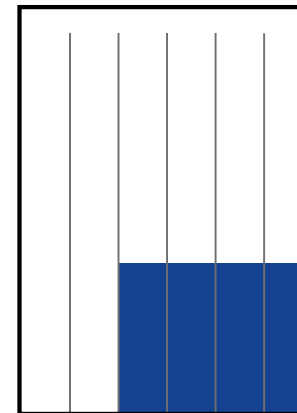

El Sol de Salamanca

TAMAÑOS	B/N	COLOR
PLANA	\$ 7,072.00	\$ 11,315.20
ROBAPLANA	\$ 5,015.84	\$ 8,025.34
ROBAPLANA JR.	\$ 3,717.36	\$ 5,947.78
1/2 PLANA HOR.	\$ 3,536.00	\$ 5,657.60
1/2 PLANA VER.	\$ 3,481.60	\$ 5,570.56
1/4 PLANA HOR.	\$ 1,789.84	\$ 2,863.74
1/4 PLANA VER.	\$ 1,740.80	\$ 2,785.28

PRECIOS MÁS IVA.

CMSxCMS

\$ 8.00

\$ 12.80

BASE 26 x 34 CMS
PLANA

BASE 21.62 x 29 CMS
ROBAPLANA

BASE 17.21 x 27 CMS
ROBAPLANA JR.

BASE 26 x 17 CMS
1/2 PLANA HOR.

BASE 12.8 x 34 CMS
1/2 PLANA VER.

BASE 17.21 x 13 CMS
1/4 PLANA HOR.

BASE 12.8 x 17 CMS
1/4 PLANA VER.

El Sol de Salamanca

TARIFA COMERCIAL IMPRESO

BASE 12.8 x 8 CMS
1/8 PLANA HOR.

BASE 8.39 x 17 CMS
1/8 PLANA VER.