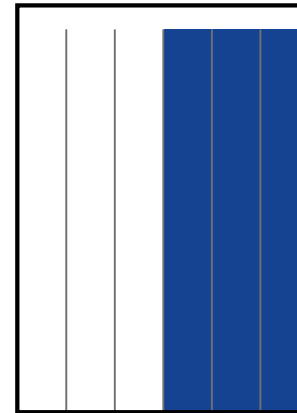

El Sol de México

TAMAÑOS	B/N	COLOR
PLANA	\$ 37,366.68	\$ 52,315.12
ROBAPLANA	\$ 26,502.44	\$ 37,104.68
ROBAPLANA JR.	\$ 19,641.60	\$ 27,499.17
1/2 PLANA HOR.	\$ 18,683.34	\$ 26,157.56
1/2 PLANA VER.	\$ 18,395.90	\$ 25,755.14
1/4 PLANA HOR.	\$ 9,457.07	\$ 13,240.34
1/4 PLANA VER.	\$ 9,197.95	\$ 12,877.57

PRECIOS MÁS IVA.

CMSxCMS

\$ 42.27

\$ 59.18

BASE 26 x 34 CMS
PLANA

BASE 21.62 x 29 CMS
ROBAPLANA

BASE 17.21 x 27 CMS
ROBAPLANA JR.

BASE 26 x 17 CMS
1/2 PLANA HOR.

BASE 12.8 x 34 CMS
1/2 PLANA VER.

BASE 17.21 x 13 CMS
1/4 PLANA HOR.

BASE 12.8 x 17 CMS
1/4 PLANA VER.

El Sol de México

TARIFA COMERCIAL IMPRESO

BASE 12.8 x 8 CMS
1/8 PLANA HOR.

BASE 8.39 x 17 CMS
1/8 PLANA VER.