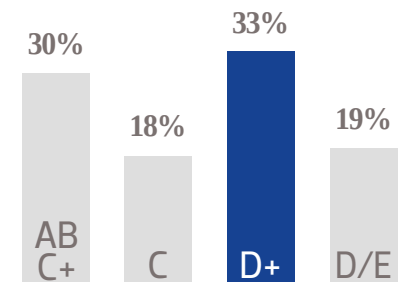

@elsolde_mexico

+80 K 

SEGUIDORES EN TWITTER

GÉNERO

EDAD

NSE

TARIFA COMERCIAL
DIGITAL

TAMAÑOS	TARIFA CPM
MEGA BANNER	\$ 81.00
LEADERBOARD	\$ 74.00
SUPER BANNER	\$ 64.00
LARGE BANNER	\$ 74.00
BOX BANNER	\$ 64.00

PRECIOS MÁS I.V.A.

- FORMATOS: JPG GIF HTML5 TAG
- PESO MÁX: 100KBS

DESKTOP
MEGA BANNER
970X250 PX

DESKTOP
LEADERBOARD
970X90 PX

DESKTOP
SUPER BANNER
728X90 PX

DESKTOP
BOX BANNER
300X250 PX

DESKTOP
LARGE BANNER
300X600 PX