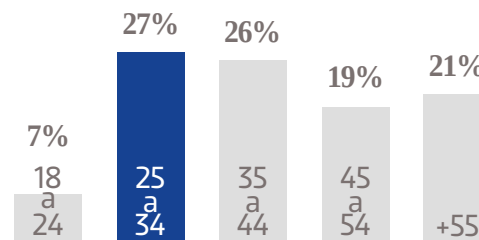

7.5 M
PÁGINAS
VISTAS

6.5 M

PÁGINAS VISTAS EN MÓVILES

2.3 M 

USUARIOS EN MÓVILES

@elsoldemex

 **+195K**

SEGUIDORES EN FACEBOOK

@elsolde_mexico

+80 K 

SEGUIDORES EN TWITTER

GÉNERO

EDAD

NSE

TARIFA COMERCIAL
DIGITAL

TAMAÑOS	TARIFA CPM
MEGA BANNER	\$ 81.00
LEADERBOARD	\$ 74.00
SUPER BANNER	\$ 64.00
LARGE BANNER	\$ 74.00
BOX BANNER	\$ 64.00

PRECIOS MÁS I.V.A.

- FORMATOS: JPG GIF HTML5 TAG
- PESO MÁX: 100KBS

DESKTOP
MEGA BANNER
970X250 PX

DESKTOP
LEADERBOARD
970X90 PX

DESKTOP
SUPER BANNER
728X90 PX

DESKTOP
BOX BANNER
300X250 PX

DESKTOP
LARGE BANNER
300X600 PX