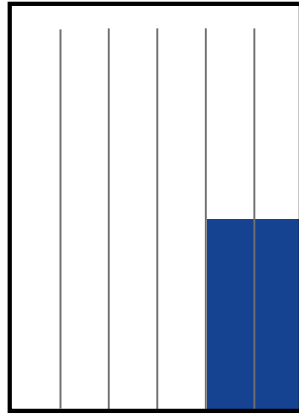

El Sol de México

TAMAÑOS	B/N	COLOR
PLANA	\$ 37,366.68	\$ 52,315.12
ROBAPLANA	\$ 26,502.44	\$ 37,104.68
ROBAPLANA JR.	\$ 19,641.60	\$ 27,499.17
1/2 PLANA HOR.	\$ 18,683.34	\$ 26,157.56
1/2 PLANA VER.	\$ 18,395.90	\$ 25,755.14
1/4 PLANA HOR.	\$ 9,457.07	\$ 13,240.34
1/4 PLANA VER.	\$ 9,197.95	\$ 12,877.57

PRECIOS MÁS IVA.

CMSxCMS

\$ 42.27

\$ 59.18

BASE 26 x 34 CMS
PLANA

BASE 21.62 x 29 CMS
ROBAPLANA

BASE 17.21 x 27 CMS
ROBAPLANA JR.

BASE 26 x 17 CMS
1/2 PLANA HOR.

BASE 12.8 x 34 CMS
1/2 PLANA VER.

BASE 17.21 x 13 CMS
1/4 PLANA HOR.

BASE 12.8 x 17 CMS
1/4 PLANA VER.

El Sol de México

TARIFA COMERCIAL IMPRESO

BASE 12.8 x 8 CMS
1/8 PLANA HOR.

BASE 8.39 x 17 CMS
1/8 PLANA VER.

BASE 26 x 5 CMS
CINTILLO HOR.

BASE 3.98 x 34 CMS
CINTILLO VER.

BASE 54 x 34 CMS
CENTRALES

TAMAÑOS	B/N	COLOR
1/8 PLANA HOR.	\$4,328.45	\$6,060.03
1/8 PLANA VER.	\$6,028.97	\$8,440.84
CINTILLO HOR.	\$5,495.10	\$7,693.40
CINTILLO VER.	\$5,719.98	\$8,008.24
CENTRALES	\$77,607.72	\$108,654.48