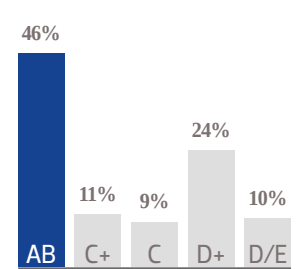

62,916 EJEMPLARES DIARIOS | **COBERTURA NACIONAL**

- CIA. PERIODÍSTICA DEL SOL DE MÉXICO, S.A. DE C.V
- RFC: PSM 791122 3G1 ▪ TABLOIDE

GÉNERO

EDAD

ESCOLARIDAD

NSE

OCUPACIÓN

TARIFA COMERCIAL IMPRESO

El Sol de México

TAMAÑOS	B/N	COLOR
PLANA	\$ 37,366.68	\$ 52,315.12
ROBAPLANA	\$ 26,502.44	\$ 37,104.68
ROBAPLANA JR.	\$ 19,641.60	\$ 27,499.17
1/2 PLANA HOR.	\$ 18,683.34	\$ 26,157.56
1/2 PLANA VER.	\$ 18,395.90	\$ 25,755.14
1/4 PLANA HOR.	\$ 9,457.07	\$ 13,240.34
1/4 PLANA VER.	\$ 9,197.95	\$ 12,877.57