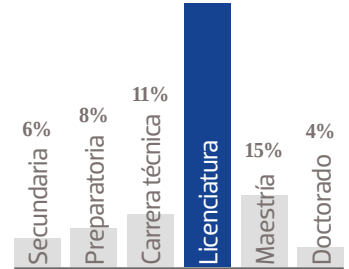

62,916 EJEMPLARES DIARIOS | **COBERTURA NACIONAL**

- CIA. PERIODÍSTICA DEL SOL DE MÉXICO, S.A. DE C.V
- RFC: PSM 791122 3G1 ▪ TABLOIDE

GÉNERO

EDAD

ESCOLARIDAD

NSE

OCUPACIÓN

TARIFA COMERCIAL IMPRESO

El Sol de México

TAMAÑOS	B/N	COLOR
PLANA	\$ 37,366.68	\$ 52,315.12
ROBAPLANA	\$ 26,502.44	\$ 37,104.68
ROBAPLANA JR.	\$ 19,641.60	\$ 27,499.17
1/2 PLANA HOR.	\$ 18,683.34	\$ 26,157.56
1/2 PLANA VER.	\$ 18,395.90	\$ 25,755.14
1/4 PLANA HOR.	\$ 9,457.07	\$ 13,240.34
1/4 PLANA VER.	\$ 9,197.95	\$ 12,877.57

PRECIOS MÁS IVA.

CMSxCMS

\$ 42.27

\$ 59.18

BASE 26 x 34 CMS
PLANA

BASE 21.62 x 29 CMS
ROBAPLANA

BASE 17.21 x 27 CMS
ROBAPLANA JR.

BASE 26 x 17 CMS
1/2 PLANA HOR.