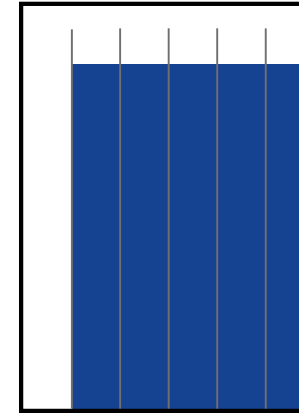

El Sol de México

TAMAÑOS	B/N	COLOR
PLANA	\$ 37,366.68	\$ 52,315.12
ROBAPLANA	\$ 26,502.44	\$ 37,104.68
ROBAPLANA JR.	\$ 19,641.60	\$ 27,499.17
1/2 PLANA HOR.	\$ 18,683.34	\$ 26,157.56
1/2 PLANA VER.	\$ 18,395.90	\$ 25,755.14
1/4 PLANA HOR.	\$ 9,457.07	\$ 13,240.34
1/4 PLANA VER.	\$ 9,197.95	\$ 12,877.57

PRECIOS MÁS IVA.

CMSxCMS

\$ 42.27

\$ 59.18

BASE 26 x 34 CMS
PLANA

BASE 21.62 x 29 CMS
ROBAPLANA

BASE 17.21 x 27 CMS
ROBAPLANA JR.

BASE 26 x 17 CMS
1/2 PLANA HOR.

BASE 12.8 x 34 CMS
1/2 PLANA VER.

BASE 17.21 x 13 CMS
1/4 PLANA HOR.

BASE 12.8 x 17 CMS
1/4 PLANA VER.

El Sol de México

TARIFA COMERCIAL IMPRESO

BASE 12.8 x 8 CMS
1/8 PLANA HOR.

BASE 8.39 x 17 CMS
1/8 PLANA VER.