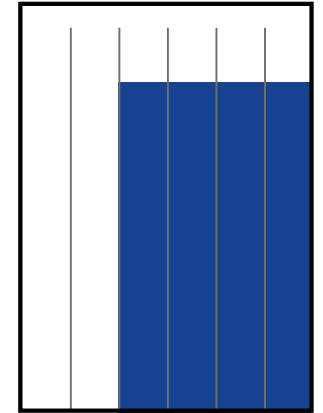

El Sol de México

TAMAÑOS	B/N	COLOR
PLANA	\$ 37,366.68	\$ 52,315.12
ROBAPLANA	\$ 26,502.44	\$ 37,104.68
ROBAPLANA JR.	\$ 19,641.60	\$ 27,499.17
1/2 PLANA HOR.	\$ 18,683.34	\$ 26,157.56
1/2 PLANA VER.	\$ 18,395.90	\$ 25,755.14
1/4 PLANA HOR.	\$ 9,457.07	\$ 13,240.34
1/4 PLANA VER.	\$ 9,197.95	\$ 12,877.57

PRECIOS MÁS IVA.

CMSxCMS

\$ 42.27

\$ 59.18

BASE 26 x 34 CMS
PLANA

BASE 21.62 x 29 CMS
ROBAPLANA

BASE 17.21 x 27 CMS
ROBAPLANA JR.

BASE 26 x 17 CMS
1/2 PLANA HOR.

BASE 12.8 x 34 CMS
1/2 PLANA VER.

BASE 17.21 x 13 CMS
1/4 PLANA HOR.

BASE 12.8 x 17 CMS
1/4 PLANA VER.

El Sol de México

TARIFA COMERCIAL IMPRESO

BASE 12.8 x 8 CMS
1/8 PLANA HOR.

BASE 8.39 x 17 CMS
1/8 PLANA VER.