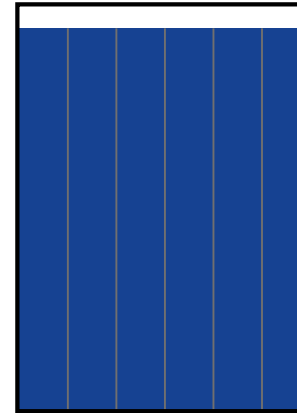

62,916 EJEMPLARES DIARIOS | **COBERTURA NACIONAL**

- CIA. PERIODÍSTICA DEL SOL DE MÉXICO, S.A. DE C.V
- RFC: PSM 791122 3G1 ▪ TABLOIDE

GÉNERO

EDAD

ESCOLARIDAD

NSE

OCUPACIÓN

TARIFA COMERCIAL IMPRESO

El Sol de México

TAMAÑOS	B/N	COLOR
PLANA	\$ 37,366.68	\$ 52,315.12
ROBAPLANA	\$ 26,502.44	\$ 37,104.68
ROBAPLANA JR.	\$ 19,641.60	\$ 27,499.17
1/2 PLANA HOR.	\$ 18,683.34	\$ 26,157.56
1/2 PLANA VER.	\$ 18,395.90	\$ 25,755.14
1/4 PLANA HOR.	\$ 9,457.07	\$ 13,240.34
1/4 PLANA VER.	\$ 9,197.95	\$ 12,877.57

PRECIOS MÁS IVA.

CMSxCMS

\$ 42.27

\$ 59.18

BASE 26 x 34 CMS
PLANA

BASE 21.62 x 29 CMS
ROBAPLANA

BASE 17.21 x 27 CMS
ROBAPLANA JR.

BASE 26 x 17 CMS
1/2 PLANA HOR.