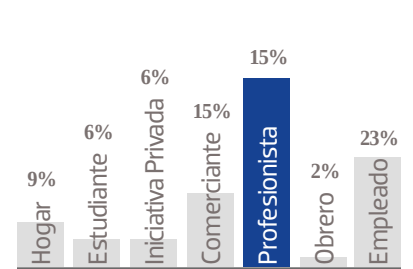

SEM

ORGANIZACIÓN EDITORIAL MEXICANA

**MEDIA KIT
2022**

RED NACIONAL DE PERIÓDICOS

MÁS DE **1 MILLÓN** DE EJEMPLARES DIARIOS

PLATAFORMA DE **43** SITIOS DE INTERNET

El Sol de México

El Sol de México, periódico de tradición y firma insignia de Organización Editorial Mexicana, la empresa editorial más grande de América Latina, da un paso al frente y se renueva para satisfacción de sus lectores. La gente, inmersa en la velocidad del siglo XXI ha cambiado radicalmente sus prácticas de consumo de información y nosotros estamos comprometidos a atender estas exigencias. **El Sol de México** cambia de formato, moderniza su diseño, facilita la lectura y robustece sus contenidos, para ofrecer un producto más sólido y confiable, que se extiende a todas las plataformas digitales con el mismo rigor. Entregamos un diario competitivo y ágil, un producto fácil de leer y fácil de llevar.

62,916 EJEMPLARES DIARIOS | **COBERTURA NACIONAL**

- CIA. PERIODÍSTICA DEL SOL DE MÉXICO, S.A. DE C.V
- RFC: PSM 791122 3G1 ▪ TABLOIDE

GÉNERO

EDAD

ESCOLARIDAD

NSE

OCUPACIÓN

TARIFA COMERCIAL IMPRESO

El Sol de México

TAMAÑOS	B/N	COLOR
PLANA	\$ 37,366.68	\$ 52,315.12
ROBAPLANA	\$ 26,502.44	\$ 37,104.68
ROBAPLANA JR.	\$ 19,641.60	\$ 27,499.17
1/2 PLANA HOR.	\$ 18,683.34	\$ 26,157.56
1/2 PLANA VER.	\$ 18,395.90	\$ 25,755.14
1/4 PLANA HOR.	\$ 9,457.07	\$ 13,240.34
1/4 PLANA VER.	\$ 9,197.95	\$ 12,877.57