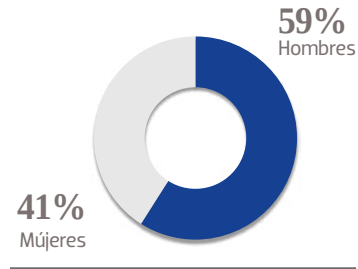

SEM

ORGANIZACIÓN EDITORIAL MEXICANA

**MEDIA KIT
2022**

RED NACIONAL DE PERIÓDICOS

MÁS DE **1 MILLÓN** DE EJEMPLARES DIARIOS

PLATAFORMA DE **43** SITIOS DE INTERNET

El Sol de México

El Sol de México, periódico de tradición y firma insignia de Organización Editorial Mexicana, la empresa editorial más grande de América Latina, da un paso al frente y se renueva para satisfacción de sus lectores. La gente, inmersa en la velocidad del siglo XXI ha cambiado radicalmente sus prácticas de consumo de información y nosotros estamos comprometidos a atender estas exigencias. **El Sol de México** cambia de formato, moderniza su diseño, facilita la lectura y robustece sus contenidos, para ofrecer un producto más sólido y confiable, que se extiende a todas las plataformas digitales con el mismo rigor. Entregamos un diario competitivo y ágil, un producto fácil de leer y fácil de llevar.

62,916 EJEMPLARES DIARIOS | **COBERTURA NACIONAL**

- CIA. PERIODÍSTICA DEL SOL DE MÉXICO, S.A. DE C.V
- RFC: PSM 791122 3G1 ▪ TABLOIDE

GÉNERO

EDAD

ESCOLARIDAD

NSE

OCUPACIÓN

TARIFA COMERCIAL IMPRESO

El Sol de México

TAMAÑOS	B/N	COLOR
PLANA	\$ 37,366.68	\$ 52,315.12
ROBAPLANA	\$ 26,502.44	\$ 37,104.68
ROBAPLANA JR.	\$ 19,641.60	\$ 27,499.17
1/2 PLANA HOR.	\$ 18,683.34	\$ 26,157.56
1/2 PLANA VER.	\$ 18,395.90	\$ 25,755.14
1/4 PLANA HOR.	\$ 9,457.07	\$ 13,240.34
1/4 PLANA VER.	\$ 9,197.95	\$ 12,877.57