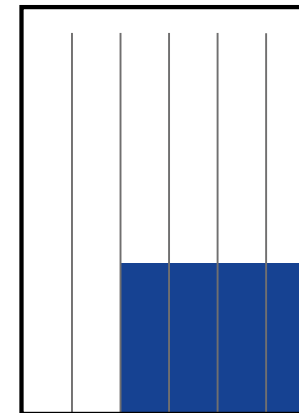

El Sol de México

TAMAÑOS	B/N	COLOR
PLANA	\$ 37,366.68	\$ 52,315.12
ROBAPLANA	\$ 26,502.44	\$ 37,104.68
ROBAPLANA JR.	\$ 19,641.60	\$ 27,499.17
1/2 PLANA HOR.	\$ 18,683.34	\$ 26,157.56
1/2 PLANA VER.	\$ 18,395.90	\$ 25,755.14
1/4 PLANA HOR.	\$ 9,457.07	\$ 13,240.34
1/4 PLANA VER.	\$ 9,197.95	\$ 12,877.57

PRECIOS MÁS IVA.

CMSxCMS

\$ 42.27

\$ 59.18

BASE 26 x 34 CMS
PLANA

BASE 21.62 x 29 CMS
ROBAPLANA

BASE 17.21 x 27 CMS
ROBAPLANA JR.

BASE 26 x 17 CMS
1/2 PLANA HOR.

BASE 12.8 x 34 CMS
1/2 PLANA VER.

BASE 17.21 x 13 CMS
1/4 PLANA HOR.

BASE 12.8 x 17 CMS
1/4 PLANA VER.

El Sol de México

TARIFA COMERCIAL IMPRESO

BASE 12.8 x 8 CMS
1/8 PLANA HOR.

BASE 8.39 x 17 CMS
1/8 PLANA VER.