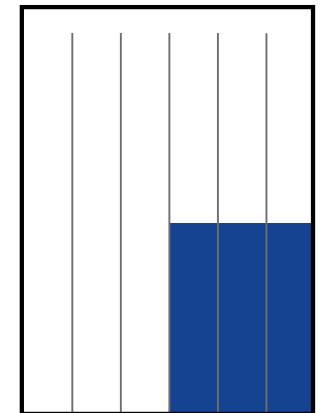

El Sol de México

TAMAÑOS	B/N	COLOR
PLANA	\$ 37,366.68	\$ 52,315.12
ROBAPLANA	\$ 26,502.44	\$ 37,104.68
ROBAPLANA JR.	\$ 19,641.60	\$ 27,499.17
1/2 PLANA HOR.	\$ 18,683.34	\$ 26,157.56
1/2 PLANA VER.	\$ 18,395.90	\$ 25,755.14
1/4 PLANA HOR.	\$ 9,457.07	\$ 13,240.34
1/4 PLANA VER.	\$ 9,197.95	\$ 12,877.57

PRECIOS MÁS IVA.

CMSxCMS

\$ 42.27

\$ 59.18

BASE 26 x 34 CMS
PLANA

BASE 21.62 x 29 CMS
ROBAPLANA

BASE 17.21 x 27 CMS
ROBAPLANA JR.

BASE 26 x 17 CMS
1/2 PLANA HOR.

BASE 12.8 x 34 CMS
1/2 PLANA VER.

BASE 17.21 x 13 CMS
1/4 PLANA HOR.

BASE 12.8 x 17 CMS
1/4 PLANA VER.

El Sol de México

TARIFA COMERCIAL IMPRESO

BASE 12.8 x 8 CMS
1/8 PLANA HOR.

BASE 8.39 x 17 CMS
1/8 PLANA VER.