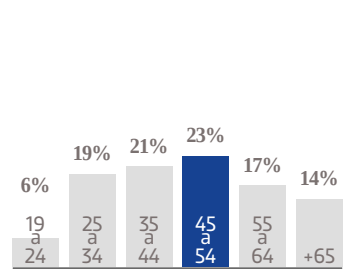

SEM

ORGANIZACIÓN EDITORIAL MEXICANA

**MEDIA KIT
2022**

RED NACIONAL DE PERIÓDICOS

MÁS DE **1 MILLÓN** DE EJEMPLARES DIARIOS

PLATAFORMA DE **43** SITIOS DE INTERNET

El Sol de México

El Sol de México, periódico de tradición y firma insignia de Organización Editorial Mexicana, la empresa editorial más grande de América Latina, da un paso al frente y se renueva para satisfacción de sus lectores. La gente, inmersa en la velocidad del siglo XXI ha cambiado radicalmente sus prácticas de consumo de información y nosotros estamos comprometidos a atender estas exigencias. **El Sol de México** cambia de formato, moderniza su diseño, facilita la lectura y robustece sus contenidos, para ofrecer un producto más sólido y confiable, que se extiende a todas las plataformas digitales con el mismo rigor. Entregamos un diario competitivo y ágil, un producto fácil de leer y fácil de llevar.

62,916 EJEMPLARES DIARIOS | **COBERTURA NACIONAL**

- CIA. PERIODÍSTICA DEL SOL DE MÉXICO, S.A. DE C.V
- RFC: PSM 791122 3G1 ▪ TABLOIDE

GÉNERO

EDAD

ESCOLARIDAD

NSE

OCUPACIÓN

TARIFA COMERCIAL IMPRESO

El Sol de México

TAMAÑOS	B/N	COLOR
PLANA	\$ 37,366.68	\$ 52,315.12
ROBAPLANA	\$ 26,502.44	\$ 37,104.68
ROBAPLANA JR.	\$ 19,641.60	\$ 27,499.17
1/2 PLANA HOR.	\$ 18,683.34	\$ 26,157.56
1/2 PLANA VER.	\$ 18,395.90	\$ 25,755.14
1/4 PLANA HOR.	\$ 9,457.07	\$ 13,240.34
1/4 PLANA VER.	\$ 9,197.95	\$ 12,877.57