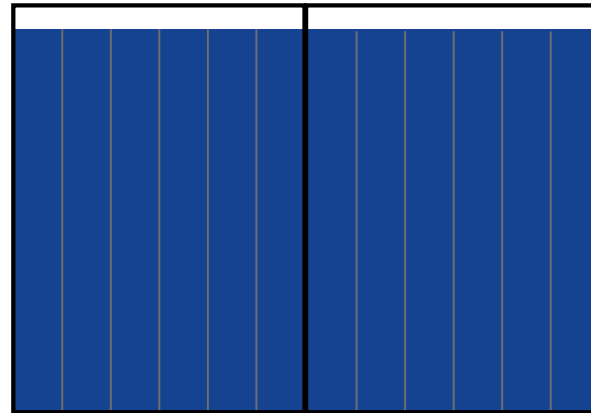

BASE 54 x 34 CMS
CENTRALES

TAMAÑOS	B/N	COLOR
1/8 PLANA HOR.	$4,328.45	$6,060.03
1/8 PLANA VER.	$6,028.97	$8,440.84
CINTILLO HOR.	$5,495.10	$7,693.40
CINTILLO VER.	$5,719.98	$8,008.24
CENTRALES	$77,607.72	$108,654.48

CMSxCMS

$ 42.27

$ 59.18

PRECIOS MÁS I.V.A.