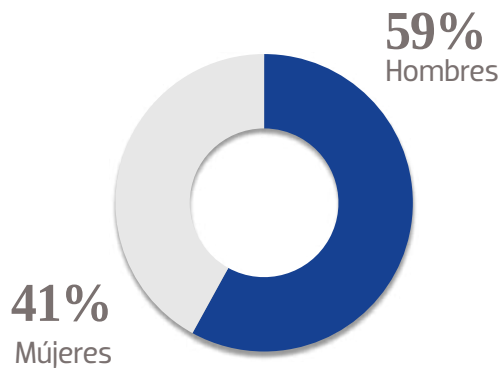

7.5 M
PÁGINAS
VISTAS

6.5 M

PÁGINAS VISTAS EN MÓVILES

2.3 M 

USUARIOS EN MÓVILES

@elsoldemex

 **+195K**

SEGUIDORES EN FACEBOOK

@elsolde_mexico

+80 K 

SEGUIDORES EN TWITTER

GÉNERO

EDAD

NSE

TARIFA COMERCIAL
DIGITAL

TAMAÑOS	TARIFA CPM
MEGA BANNER	\$ 81.00
LEADERBOARD	\$ 74.00
SUPER BANNER	\$ 64.00
LARGE BANNER	\$ 74.00
BOX BANNER	\$ 64.00