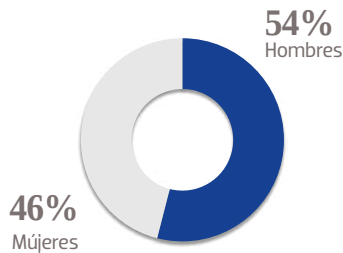

5,923 EJEMPLARES DIARIOS | **COBERTURA TORREÓN, COAH.**

- CIA. PERIODÍSTICA DE EL SOL DE COAHUILA, S.A. DE C.V.
- RFC: CPS 100524 7Q1
- TABLOIDE

GÉNERO

EDAD

ESCOLARIDAD

NSE

OCUPACIÓN

TARIFA COMERCIAL IMPRESO