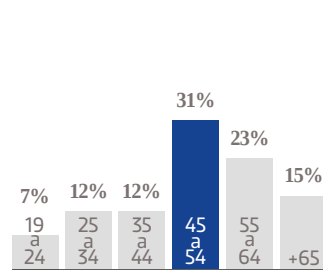

5,923 EJEMPLARES DIARIOS | **COBERTURA TORREÓN, COAH.**

- CIA. PERIODÍSTICA DE EL SOL DE COAHUILA, S.A. DE C.V.
- RFC: CPS 100524 7Q1
- TABLOIDE

GÉNERO

EDAD

ESCOLARIDAD

NSE

OCUPACIÓN

TARIFA COMERCIAL IMPRESO

TAMAÑOS	B/N	COLOR
PLANA	\$24,584.04	\$34,417.66
ROBAPLANA	\$17,436.31	\$24,410.84
ROBAPLANA JR.	\$12,922.47	\$18,091.46
1/2 PLANA HOR.	\$12,292.02	\$17,208.83
1/2 PLANA VER.	\$12,102.91	\$16,944.08
1/4 PLANA HOR.	\$6,221.93	\$8,710.70
1/4 PLANA VER.	\$6,051.46	\$8,472.04