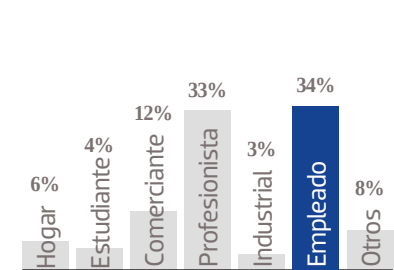

5,923 EJEMPLARES DIARIOS | **COBERTURA TORREÓN, COAH.**

- CIA. PERIODÍSTICA DE EL SOL DE COAHUILA, S.A. DE C.V.
- RFC: CPS 100524 7Q1
- TABLOIDE

GÉNERO

EDAD

ESCOLARIDAD

NSE

OCUPACIÓN

TARIFA COMERCIAL IMPRESO

TAMAÑOS	B/N	COLOR
PLANA	\$24,584.04	\$34,417.66
ROBAPLANA	\$17,436.31	\$24,410.84
ROBAPLANA JR.	\$12,922.47	\$18,091.46
1/2 PLANA HOR.	\$12,292.02	\$17,208.83
1/2 PLANA VER.	\$12,102.91	\$16,944.08
1/4 PLANA HOR.	\$6,221.93	\$8,710.70
1/4 PLANA VER.	\$6,051.46	\$8,472.04