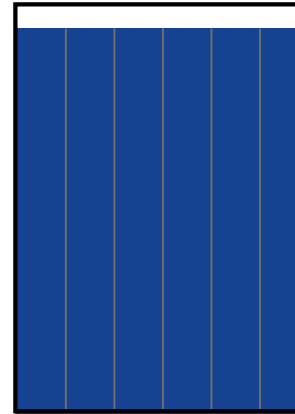

TARIFA COMERCIAL IMPRESO

TAMAÑOS	B/N	COLOR
PLANA	$24,584.04	$34,417.66
ROBAPLANA	$17,436.31	$24,410.84
ROBAPLANA JR.	$12,922.47	$18,091.46
1/2 PLANA HOR.	$12,292.02	$17,208.83
1/2 PLANA VER.	$12,102.91	$16,944.08
1/4 PLANA HOR.	$6,221.93	$8,710.70
1/4 PLANA VER.	$6,051.46	$8,472.04

PRECIOS MÁS IVA.

CMSxCMS

$27.81

$38.93

BASE 26 x 34 CMS
PLANA