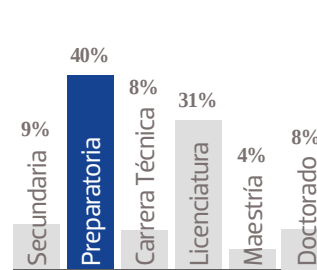

5,923 EJEMPLARES DIARIOS | **COBERTURA TORREÓN, COAH.**

- CIA. PERIODÍSTICA DE EL SOL DE COAHUILA, S.A. DE C.V.
- RFC: CPS 100524 7Q1
- TABLOIDE

GÉNERO

EDAD

ESCOLARIDAD

NSE

OCUPACIÓN

TARIFA COMERCIAL IMPRESO

TAMAÑOS	B/N	COLOR
PLANA	\$24,584.04	\$34,417.66
ROBAPLANA	\$17,436.31	\$24,410.84
ROBAPLANA JR.	\$12,922.47	\$18,091.46
1/2 PLANA HOR.	\$12,292.02	\$17,208.83
1/2 PLANA VER.	\$12,102.91	\$16,944.08
1/4 PLANA HOR.	\$6,221.93	\$8,710.70
1/4 PLANA VER.	\$6,051.46	\$8,472.04