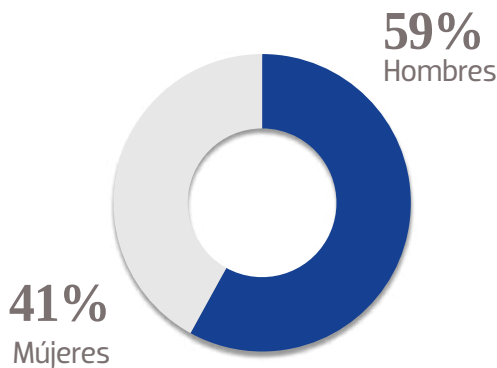

990 K 
 USUARIOS EN MÓVILES

@noticiassol
 **+85K**
 SEGUIDORES EN FACEBOOK

@NoticiasSol
+2 K 
 SEGUIDORES EN TWITTER

GÉNERO

EDAD

NSE

TARIFA COMERCIAL
DIGITAL

TAMAÑOS	TARIFA CPM
MEGA BANNER	\$ 81.00
LEADERBOARD	\$ 74.00
SUPER BANNER	\$ 64.00
LARGE BANNER	\$ 74.00
BOX BANNER	\$ 64.00