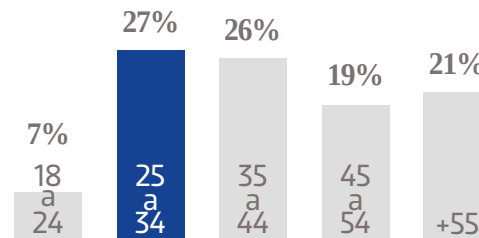

990 K 
 USUARIOS EN MÓVILES

@noticiassol
 **+85K**
 SEGUIDORES EN FACEBOOK

@NoticiasSol
+2 K 
 SEGUIDORES EN TWITTER

GÉNERO

EDAD

NSE

TARIFA COMERCIAL
DIGITAL

TAMAÑOS	TARIFA CPM
MEGA BANNER	\$ 81.00
LEADERBOARD	\$ 74.00
SUPER BANNER	\$ 64.00
LARGE BANNER	\$ 74.00
BOX BANNER	\$ 64.00

PRECIOS MÁS IVA.

- FORMATOS: JPG GIF HTML5 TAG
- PESO MÁX: 100KBS

DESKTOP
MEGA BANNER
970X250 PX

DESKTOP
LEADERBOARD
970X90 PX

DESKTOP
SUPER BANNER
728X90 PX

DESKTOP
BOX BANNER
300X250 PX

DESKTOP
LARGE BANNER
300X600 PX