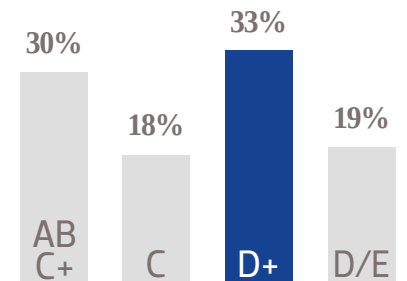

990 K 
 USUARIOS EN MÓVILES

@noticiassol
 **+85K**
 SEGUIDORES EN FACEBOOK

@NoticiasSol
+2 K 
 SEGUIDORES EN TWITTER

GÉNERO

EDAD

NSE

TARIFA COMERCIAL
DIGITAL

TAMAÑOS	TARIFA CPM
MEGA BANNER	\$ 81.00
LEADERBOARD	\$ 74.00
SUPER BANNER	\$ 64.00
LARGE BANNER	\$ 74.00
BOX BANNER	\$ 64.00

PRECIOS MÁS IVA.

- FORMATOS: JPG GIF HTML5 TAG
- PESO MÁX: 100KBS

DESKTOP
MEGA BANNER
970X250 PX

DESKTOP
LEADERBOARD
970X90 PX

DESKTOP
SUPER BANNER
728X90 PX

DESKTOP
BOX BANNER
300X250 PX

DESKTOP
LARGE BANNER
300X600 PX