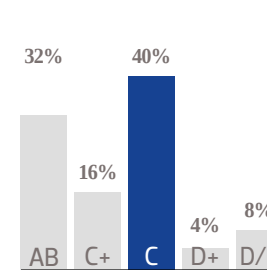

5,923 EJEMPLARES DIARIOS | **COBERTURA TORREÓN, COAH.**

- CIA. PERIODÍSTICA DE EL SOL DE COAHUILA, S.A. DE C.V.
- RFC: CPS 100524 7Q1
- TABLOIDE

GÉNERO

EDAD

ESCOLARIDAD

NSE

OCUPACIÓN

TARIFA COMERCIAL IMPRESO

TAMAÑOS	B/N	COLOR
PLANA	\$24,584.04	\$34,417.66
ROBAPLANA	\$17,436.31	\$24,410.84
ROBAPLANA JR.	\$12,922.47	\$18,091.46
1/2 PLANA HOR.	\$12,292.02	\$17,208.83
1/2 PLANA VER.	\$12,102.91	\$16,944.08
1/4 PLANA HOR.	\$6,221.93	\$8,710.70
1/4 PLANA VER.	\$6,051.46	\$8,472.04