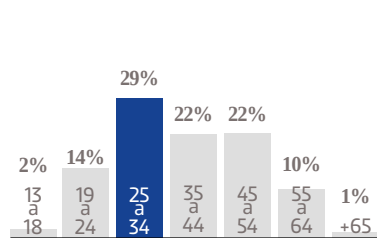

OEM

ORGANIZACIÓN EDITORIAL MEXICANA

**MEDIA KIT
2022**

RED NACIONAL DE PERIÓDICOS

MÁS DE **1 MILLÓN** DE EJEMPLARES DIARIOS

PLATAFORMA DE **43** SITIOS DE INTERNET

El Sol de Irapuato

El Sol de Irapuato forma parte de la fuerza informativa que, como nadie más, ha desplegado en la región del Bajío, la Organización Editorial Mexicana (OEM), la mayor empresa editorial de Latinoamérica, lo que garantiza una cobertura única. Cuentan también con una sólida presencia digital y una creciente interacción con los lectores gracias a su presencia en redes sociales. Con un perfil de lector principalmente profesionista y de un estable poder adquisitivo, nuestros diarios garantizan a los anunciantes llevar su mensaje al público objetivo: el que trabaja, produce, mueve a la entidad y tiene importantes hábitos de consumo.

23,537 EJEMPLARES DIARIOS | **COBERTURA IRAPUATO, GTO**

- CIA. PERIODÍSTICA DEL SOL DE IRAPUATO, S.A. DE C.V.
- RFC: CPS 100629 H34
- TABLOIDE

GÉNERO

EDAD

ESCOLARIDAD

NSE

OCUPACIÓN

TARIFA COMERCIAL IMPRESO

El Sol de Tlapuato

TAMAÑOS	B/N	COLOR
PLANA	\$ 9,724.00	\$ 15,558.40
ROBAPLANA	\$ 6,896.78	\$ 11,034.85
ROBAPLANA JR.	\$ 5,111.37	\$ 8,178.19
1/2 PLANA HOR.	\$ 4,862.00	\$ 7,779.20
1/2 PLANA VER.	\$ 4,787.20	\$ 7,659.52
1/4 PLANA HOR.	\$ 2,461.03	\$ 3,937.65
1/4 PLANA VER.	\$ 2,393.60	\$ 3,829.76