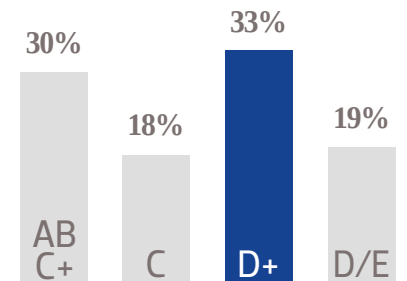

+8 K 

SEGUIDORES EN TWITTER

GÉNERO

EDAD

NSE

TARIFA COMERCIAL
DIGITAL

TAMAÑOS	TARIFA CPM
MEGA BANNER	\$ 81.00
LEADERBOARD	\$ 74.00
SUPER BANNER	\$ 64.00
LARGE BANNER	\$ 74.00
BOX BANNER	\$ 64.00

PRECIOS MÁS IVA.