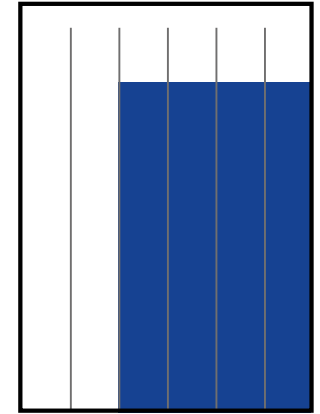

El Sol de Tlapuato

TAMAÑOS	B/N	COLOR
PLANA	\$ 9,724.00	\$ 15,558.40
ROBAPLANA	\$ 6,896.78	\$ 11,034.85
ROBAPLANA JR.	\$ 5,111.37	\$ 8,178.19
1/2 PLANA HOR.	\$ 4,862.00	\$ 7,779.20
1/2 PLANA VER.	\$ 4,787.20	\$ 7,659.52
1/4 PLANA HOR.	\$ 2,461.03	\$ 3,937.65
1/4 PLANA VER.	\$ 2,393.60	\$ 3,829.76

PRECIOS MÁS IVA.

CMSxCMS

\$ 11.00

\$ 17.60

BASE 26 x 34 CMS
PLANA

BASE 21.62 x 29 CMS
ROBAPLANA

BASE 17.21 x 27 CMS
ROBAPLANA JR.

BASE 26 x 17 CMS
1/2 PLANA HOR.

BASE 12.8 x 34 CMS
1/2 PLANA VER.

BASE 17.21 x 13 CMS
1/4 PLANA HOR.

BASE 12.8 x 17 CMS
1/4 PLANA VER.

El Sol de Trapuato

TARIFA COMERCIAL
IMPRESO

BASE 12.8 x 8 CMS
1/8 PLANA HOR.

BASE 8.39 x 17 CMS
1/8 PLANA VER.