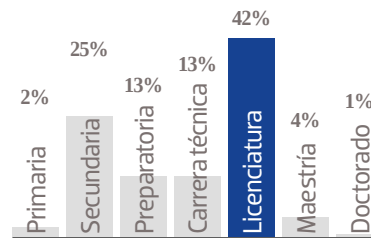

OEM

ORGANIZACIÓN EDITORIAL MEXICANA

**MEDIA KIT
2022**

RED NACIONAL DE PERIÓDICOS

MÁS DE **1 MILLÓN** DE EJEMPLARES DIARIOS

PLATAFORMA DE **43** SITIOS DE INTERNET

El Sol de Irapuato

El Sol de Irapuato forma parte de la fuerza informativa que, como nadie más, ha desplegado en la región del Bajío, la Organización Editorial Mexicana (OEM), la mayor empresa editorial de Latinoamérica, lo que garantiza una cobertura única. Cuentan también con una sólida presencia digital y una creciente interacción con los lectores gracias a su presencia en redes sociales. Con un perfil de lector principalmente profesionista y de un estable poder adquisitivo, nuestros diarios garantizan a los anunciantes llevar su mensaje al público objetivo: el que trabaja, produce, mueve a la entidad y tiene importantes hábitos de consumo.

23,537 EJEMPLARES DIARIOS | **COBERTURA IRAPUATO, GTO**

- CIA. PERIODÍSTICA DEL SOL DE IRAPUATO, S.A. DE C.V.
- RFC: CPS 100629 H34
- TABLOIDE

GÉNERO

EDAD

ESCOLARIDAD

NSE

OCUPACIÓN

TARIFA COMERCIAL IMPRESO

El Sol de Tlapuato

TAMAÑOS	B/N	COLOR
PLANA	\$ 9,724.00	\$ 15,558.40
ROBAPLANA	\$ 6,896.78	\$ 11,034.85
ROBAPLANA JR.	\$ 5,111.37	\$ 8,178.19
1/2 PLANA HOR.	\$ 4,862.00	\$ 7,779.20
1/2 PLANA VER.	\$ 4,787.20	\$ 7,659.52
1/4 PLANA HOR.	\$ 2,461.03	\$ 3,937.65
1/4 PLANA VER.	\$ 2,393.60	\$ 3,829.76