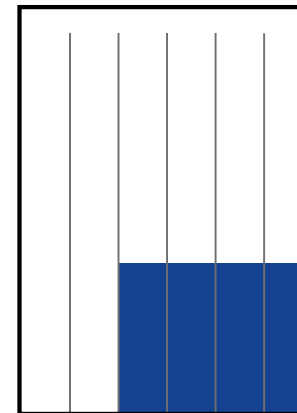

El Sol de Tlapuato

TAMAÑOS	B/N	COLOR
PLANA	\$ 9,724.00	\$ 15,558.40
ROBAPLANA	\$ 6,896.78	\$ 11,034.85
ROBAPLANA JR.	\$ 5,111.37	\$ 8,178.19
1/2 PLANA HOR.	\$ 4,862.00	\$ 7,779.20
1/2 PLANA VER.	\$ 4,787.20	\$ 7,659.52
1/4 PLANA HOR.	\$ 2,461.03	\$ 3,937.65
1/4 PLANA VER.	\$ 2,393.60	\$ 3,829.76

PRECIOS MÁS IVA.

CMSxCMS

\$ 11.00

\$ 17.60

BASE 26 x 34 CMS
PLANA

BASE 21.62 x 29 CMS
ROBAPLANA

BASE 17.21 x 27 CMS
ROBAPLANA JR.

BASE 26 x 17 CMS
1/2 PLANA HOR.

BASE 12.8 x 34 CMS
1/2 PLANA VER.

BASE 17.21 x 13 CMS
1/4 PLANA HOR.

BASE 12.8 x 17 CMS
1/4 PLANA VER.

El Sol de Trapuato

TARIFA COMERCIAL
IMPRESO

BASE 12.8 x 8 CMS
1/8 PLANA HOR.

BASE 8.39 x 17 CMS
1/8 PLANA VER.