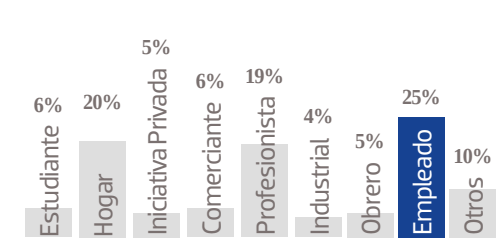

23,537 EJEMPLARES DIARIOS | **COBERTURA IRAPUATO, GTO**

- CIA. PERIODÍSTICA DEL SOL DE IRAPUATO, S.A. DE C.V.
- RFC: CPS 100629 H34
- TABLOIDE

GÉNERO

EDAD

ESCOLARIDAD

NSE

OCUPACIÓN

TARIFA COMERCIAL IMPRESO

El Sol de Tlapuato

TAMAÑOS	B/N	COLOR
PLANA	\$ 9,724.00	\$ 15,558.40
ROBAPLANA	\$ 6,896.78	\$ 11,034.85
ROBAPLANA JR.	\$ 5,111.37	\$ 8,178.19
1/2 PLANA HOR.	\$ 4,862.00	\$ 7,779.20
1/2 PLANA VER.	\$ 4,787.20	\$ 7,659.52
1/4 PLANA HOR.	\$ 2,461.03	\$ 3,937.65
1/4 PLANA VER.	\$ 2,393.60	\$ 3,829.76