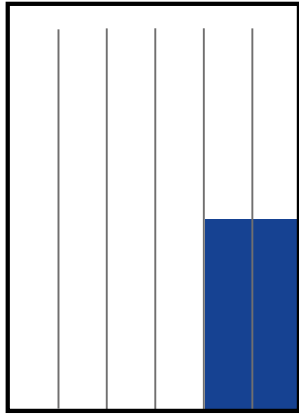

PRECIOS MÁS IVA.

CMSxCMS

\$ 11.00

\$ 17.60

BASE 26 x 34 CMS
PLANA

BASE 21.62 x 29 CMS
ROBAPLANA

BASE 17.21 x 27 CMS
ROBAPLANA JR.

BASE 26 x 17 CMS
1/2 PLANA HOR.

BASE 12.8 x 34 CMS
1/2 PLANA VER.

BASE 17.21 x 13 CMS
1/4 PLANA HOR.

BASE 12.8 x 17 CMS
1/4 PLANA VER.

El Sol de Trapuato

TARIFA COMERCIAL
IMPRESO

BASE 12.8 x 8 CMS
1/8 PLANA HOR.

BASE 8.39 x 17 CMS
1/8 PLANA VER.

BASE 26 x 5 CMS
CINTILLO HOR.

BASE 3.98 x 34 CMS
CINTILLO VER.

BASE 54 x 34 CMS
CENTRALES

TAMAÑOS	B/N	COLOR
1/8 PLANA HOR.	\$ 1,126.40	\$ 1,802.24
1/8 PLANA VER.	\$ 1,568.93	\$ 2,510.29
CINTILLO HOR.	\$ 1,430.00	\$ 2,288.00
CINTILLO VER.	\$ 1,488.52	\$ 2,381.63
CENTRALES	\$ 20,196.00	\$ 32,313.60