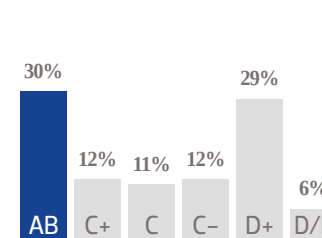

23,537 EJEMPLARES DIARIOS | **COBERTURA IRAPUATO, GTO**

- CIA. PERIODÍSTICA DEL SOL DE IRAPUATO, S.A. DE C.V.
- RFC: CPS 100629 H34
- TABLOIDE

GÉNERO

EDAD

ESCOLARIDAD

NSE

OCUPACIÓN

TARIFA COMERCIAL IMPRESO

El Sol de Tlapuato

TAMAÑOS	B/N	COLOR
PLANA	\$ 9,724.00	\$ 15,558.40
ROBAPLANA	\$ 6,896.78	\$ 11,034.85
ROBAPLANA JR.	\$ 5,111.37	\$ 8,178.19
1/2 PLANA HOR.	\$ 4,862.00	\$ 7,779.20
1/2 PLANA VER.	\$ 4,787.20	\$ 7,659.52
1/4 PLANA HOR.	\$ 2,461.03	\$ 3,937.65
1/4 PLANA VER.	\$ 2,393.60	\$ 3,829.76