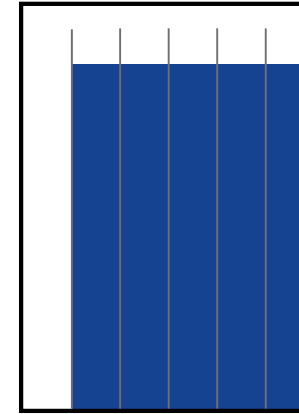

El Sol de Tlapuato

TAMAÑOS	B/N	COLOR
PLANA	\$ 9,724.00	\$ 15,558.40
ROBAPLANA	\$ 6,896.78	\$ 11,034.85
ROBAPLANA JR.	\$ 5,111.37	\$ 8,178.19
1/2 PLANA HOR.	\$ 4,862.00	\$ 7,779.20
1/2 PLANA VER.	\$ 4,787.20	\$ 7,659.52
1/4 PLANA HOR.	\$ 2,461.03	\$ 3,937.65
1/4 PLANA VER.	\$ 2,393.60	\$ 3,829.76

PRECIOS MÁS IVA.

CMSxCMS

\$ 11.00

\$ 17.60

BASE 26 x 34 CMS
PLANA

BASE 21.62 x 29 CMS
ROBAPLANA

BASE 17.21 x 27 CMS
ROBAPLANA JR.

BASE 26 x 17 CMS
1/2 PLANA HOR.

BASE 12.8 x 34 CMS
1/2 PLANA VER.

BASE 17.21 x 13 CMS
1/4 PLANA HOR.

BASE 12.8 x 17 CMS
1/4 PLANA VER.

El Sol de Trapuato

TARIFA COMERCIAL
IMPRESO

BASE 12.8 x 8 CMS
1/8 PLANA HOR.

BASE 8.39 x 17 CMS
1/8 PLANA VER.