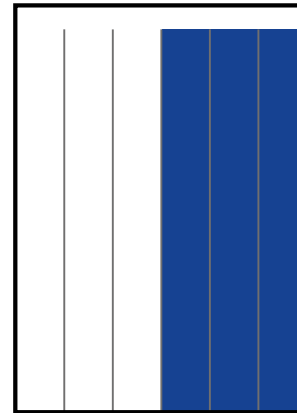

El Sol de Tlapuato

TAMAÑOS	B/N	COLOR
PLANA	\$ 9,724.00	\$ 15,558.40
ROBAPLANA	\$ 6,896.78	\$ 11,034.85
ROBAPLANA JR.	\$ 5,111.37	\$ 8,178.19
1/2 PLANA HOR.	\$ 4,862.00	\$ 7,779.20
1/2 PLANA VER.	\$ 4,787.20	\$ 7,659.52
1/4 PLANA HOR.	\$ 2,461.03	\$ 3,937.65
1/4 PLANA VER.	\$ 2,393.60	\$ 3,829.76

PRECIOS MÁS IVA.

CMSxCMS

\$ 11.00

\$ 17.60

BASE 26 x 34 CMS
PLANA

BASE 21.62 x 29 CMS
ROBAPLANA

BASE 17.21 x 27 CMS
ROBAPLANA JR.

BASE 26 x 17 CMS
1/2 PLANA HOR.

BASE 12.8 x 34 CMS
1/2 PLANA VER.

BASE 17.21 x 13 CMS
1/4 PLANA HOR.

BASE 12.8 x 17 CMS
1/4 PLANA VER.

El Sol de Trapuato

TARIFA COMERCIAL
IMPRESO

BASE 12.8 x 8 CMS
1/8 PLANA HOR.

BASE 8.39 x 17 CMS
1/8 PLANA VER.