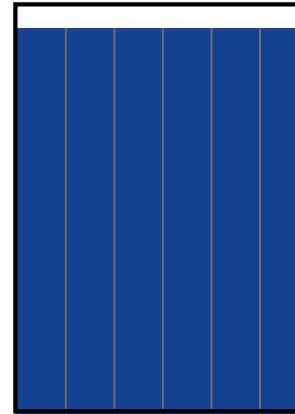

23,537 EJEMPLARES DIARIOS | **COBERTURA IRAPUATO, GTO**

- CIA. PERIODÍSTICA DEL SOL DE IRAPUATO, S.A. DE C.V.
- RFC: CPS 100629 H34
- TABLOIDE

GÉNERO

EDAD

ESCOLARIDAD

NSE

OCUPACIÓN

TARIFA COMERCIAL IMPRESO

El Sol de Tlapuato

TAMAÑOS	B/N	COLOR
PLANA	\$ 9,724.00	\$ 15,558.40
ROBAPLANA	\$ 6,896.78	\$ 11,034.85
ROBAPLANA JR.	\$ 5,111.37	\$ 8,178.19
1/2 PLANA HOR.	\$ 4,862.00	\$ 7,779.20
1/2 PLANA VER.	\$ 4,787.20	\$ 7,659.52
1/4 PLANA HOR.	\$ 2,461.03	\$ 3,937.65
1/4 PLANA VER.	\$ 2,393.60	\$ 3,829.76

PRECIOS MÁS IVA.

CMSxCMS

\$ 11.00

\$ 17.60

BASE 26 x 34 CMS
PLANA

BASE 21.62 x 29 CMS
ROBAPLANA

BASE 17.21 x 27 CMS
ROBAPLANA JR.

BASE 26 x 17 CMS
1/2 PLANA HOR.