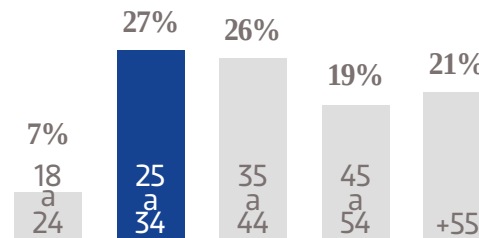

3.7 M
PÁGINAS
VISTAS

3.2 M

PÁGINAS VISTAS EN MÓVILES

608 K 

USUARIOS EN MÓVILES

 **+237 K**

LIKES EN FACEBOOK

@Soldelrapuato

+8 K 

SEGUIDORES EN TWITTER

GÉNERO

EDAD

NSE

TARIFA COMERCIAL
DIGITAL

TAMAÑOS	TARIFA CPM
MEGA BANNER	\$ 81.00
LEADERBOARD	\$ 74.00
SUPER BANNER	\$ 64.00
LARGE BANNER	\$ 74.00
BOX BANNER	\$ 64.00

PRECIOS MÁS IVA.