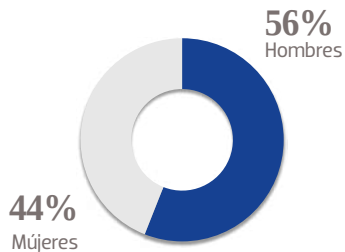

OEM

ORGANIZACIÓN EDITORIAL MEXICANA

**MEDIA KIT
2022**

RED NACIONAL DE PERIÓDICOS

MÁS DE **1 MILLÓN** DE EJEMPLARES DIARIOS

PLATAFORMA DE **43** SITIOS DE INTERNET

El Sol de Irapuato

El Sol de Irapuato forma parte de la fuerza informativa que, como nadie más, ha desplegado en la región del Bajío, la Organización Editorial Mexicana (OEM), la mayor empresa editorial de Latinoamérica, lo que garantiza una cobertura única. Cuentan también con una sólida presencia digital y una creciente interacción con los lectores gracias a su presencia en redes sociales. Con un perfil de lector principalmente profesionista y de un estable poder adquisitivo, nuestros diarios garantizan a los anunciantes llevar su mensaje al público objetivo: el que trabaja, produce, mueve a la entidad y tiene importantes hábitos de consumo.

23,537 EJEMPLARES DIARIOS | **COBERTURA IRAPUATO, GTO**

- CIA. PERIODÍSTICA DEL SOL DE IRAPUATO, S.A. DE C.V.
- RFC: CPS 100629 H34
- TABLOIDE

GÉNERO

EDAD

ESCOLARIDAD

NSE

OCUPACIÓN

TARIFA COMERCIAL IMPRESO