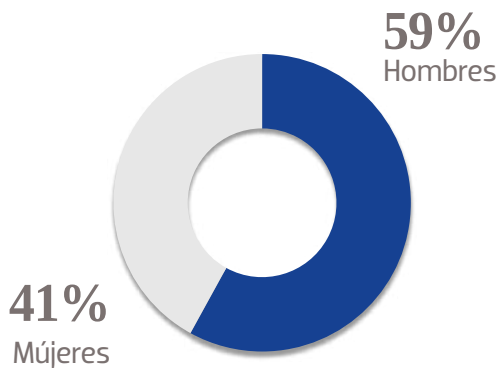

El Sol de Trapatato

www.elsoldeirapuato.com.mx

682 K
USUARIOS
ÚNICOS

1.4 M
VISITAS
TOTALES

3.7 M
PÁGINAS
VISTAS

3.2 M

PÁGINAS VISTAS EN MÓVILES

608 K

USUARIOS EN MÓVILES

+237 K

LIKES EN FACEBOOK

@Soldelrapuato

+8 K

SEGUIDORES EN TWITTER

GÉNERO

EDAD

NSE