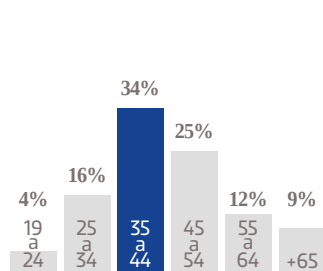

30,382 EJEMPLARES DIARIOS | **COBERTURA HIDALGO**

- CIA. PERIODÍSTICA DEL SOL DE PACHUCA, S.A. DE C.V.
- RFC: PSP 790723 649
- TABLOIDE

GÉNERO

EDAD

ESCOLARIDAD

NSE

OCUPACIÓN

TARIFA COMERCIAL IMPRESO

El Sol de Hidalgo

| TAMAÑOS | B/N | COLOR |
|----------------|-------------|--------------|
| PLANA | \$ 9,688.64 | \$ 14,532.96 |
| ROBAPLANA | \$ 6,871.70 | \$ 10,307.55 |
| ROBAPLANA JR. | \$ 5,092.78 | \$ 7,639.17 |
| 1/2 PLANA HOR. | \$ 4,844.32 | \$ 7,266.48 |
| 1/2 PLANA VER. | \$ 4,769.79 | \$ 7,154.69 |
| 1/4 PLANA HOR. | \$ 2,452.08 | \$ 3,678.12 |
| 1/4 PLANA VER. | \$ 2,384.90 | \$ 3,577.34 |