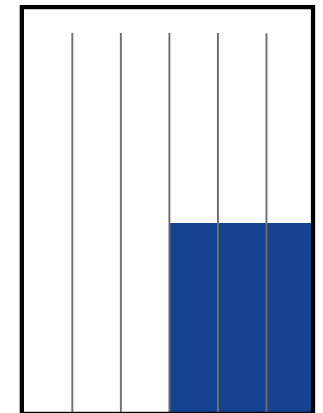

El Sol de Hidalgo

| TAMAÑOS | B/N | COLOR |
|----------------|-------------|--------------|
| PLANA | \$ 9,688.64 | \$ 14,532.96 |
| ROBAPLANA | \$ 6,871.70 | \$ 10,307.55 |
| ROBAPLANA JR. | \$ 5,092.78 | \$ 7,639.17 |
| 1/2 PLANA HOR. | \$ 4,844.32 | \$ 7,266.48 |
| 1/2 PLANA VER. | \$ 4,769.79 | \$ 7,154.69 |
| 1/4 PLANA HOR. | \$ 2,452.08 | \$ 3,678.12 |
| 1/4 PLANA VER. | \$ 2,384.90 | \$ 3,577.34 |

PRECIOS MÁS IVA.

CMSxCMS

\$ 10.96

\$16.44

BASE 26 x 34 CMS
PLANA

BASE 21.62 x 29 CMS
ROBAPLANA

BASE 17.21 x 27 CMS
ROBAPLANA JR.

BASE 26 x 17 CMS
1/2 PLANA HOR.

BASE 12.8 x 34 CMS
1/2 PLANA VER.

BASE 17.21 x 13 CMS
1/4 PLANA HOR.

BASE 12.8 x 17 CMS
1/4 PLANA VER.

El Sol de Hidalgo

TARIFA COMERCIAL IMPRESO

BASE 12.8 x 8 CMS
1/8 PLANA HOR.

BASE 8.39 x 17 CMS
1/8 PLANA VER.