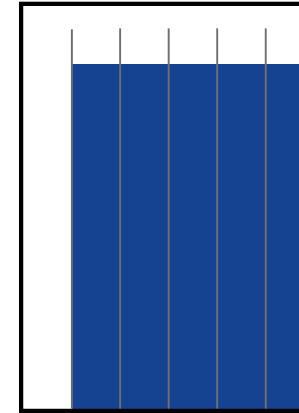

El Sol de Hidalgo

| TAMAÑOS | B/N | COLOR |
|----------------|-------------|--------------|
| PLANA | \$ 9,688.64 | \$ 14,532.96 |
| ROBAPLANA | \$ 6,871.70 | \$ 10,307.55 |
| ROBAPLANA JR. | \$ 5,092.78 | \$ 7,639.17 |
| 1/2 PLANA HOR. | \$ 4,844.32 | \$ 7,266.48 |
| 1/2 PLANA VER. | \$ 4,769.79 | \$ 7,154.69 |
| 1/4 PLANA HOR. | \$ 2,452.08 | \$ 3,678.12 |
| 1/4 PLANA VER. | \$ 2,384.90 | \$ 3,577.34 |

PRECIOS MÁS IVA.

CMSxCMS

\$ 10.96

\$16.44

BASE 26 x 34 CMS
PLANA

BASE 21.62 x 29 CMS
ROBAPLANA

BASE 17.21 x 27 CMS
ROBAPLANA JR.

BASE 26 x 17 CMS
1/2 PLANA HOR.