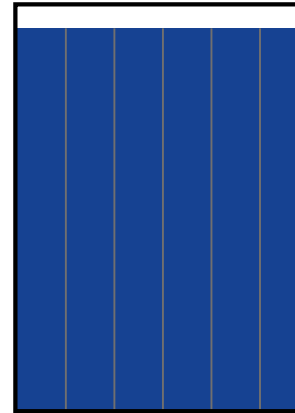

El Sol de Hidalgo

| TAMAÑOS | B/N | COLOR |
|----------------|-------------|--------------|
| PLANA | \$ 9,688.64 | \$ 14,532.96 |
| ROBAPLANA | \$ 6,871.70 | \$ 10,307.55 |
| ROBAPLANA JR. | \$ 5,092.78 | \$ 7,639.17 |
| 1/2 PLANA HOR. | \$ 4,844.32 | \$ 7,266.48 |
| 1/2 PLANA VER. | \$ 4,769.79 | \$ 7,154.69 |
| 1/4 PLANA HOR. | \$ 2,452.08 | \$ 3,678.12 |
| 1/4 PLANA VER. | \$ 2,384.90 | \$ 3,577.34 |

PRECIOS MÁS IVA.

CMSxCMS

\$ 10.96

\$16.44

BASE 26 x 34 CMS
PLANA

BASE 21.62 x 29 CMS
ROBAPLANA

BASE 17.21 x 27 CMS
ROBAPLANA JR.

BASE 26 x 17 CMS
1/2 PLANA HOR.