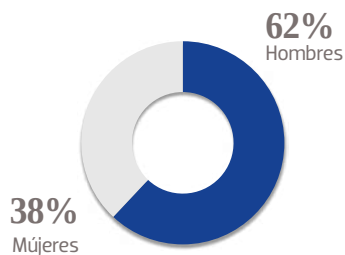

30,382 EJEMPLARES DIARIOS | **COBERTURA HIDALGO**

- CIA. PERIODÍSTICA DEL SOL DE PACHUCA, S.A. DE C.V.
- RFC: PSP 790723 649
- TABLOIDE

GÉNERO

EDAD

ESCOLARIDAD

NSE

OCUPACIÓN

TARIFA COMERCIAL IMPRESO