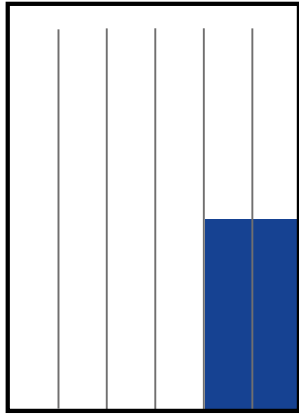

El Sol de Hidalgo

| TAMAÑOS | B/N | COLOR |
|----------------|-------------|--------------|
| PLANA | \$ 9,688.64 | \$ 14,532.96 |
| ROBAPLANA | \$ 6,871.70 | \$ 10,307.55 |
| ROBAPLANA JR. | \$ 5,092.78 | \$ 7,639.17 |
| 1/2 PLANA HOR. | \$ 4,844.32 | \$ 7,266.48 |
| 1/2 PLANA VER. | \$ 4,769.79 | \$ 7,154.69 |
| 1/4 PLANA HOR. | \$ 2,452.08 | \$ 3,678.12 |
| 1/4 PLANA VER. | \$ 2,384.90 | \$ 3,577.34 |

PRECIOS MÁS IVA.

CMSxCMS

\$ 10.96

\$16.44

BASE 26 x 34 CMS
PLANA

BASE 21.62 x 29 CMS
ROBAPLANA

BASE 17.21 x 27 CMS
ROBAPLANA JR.

BASE 26 x 17 CMS
1/2 PLANA HOR.

BASE 12.8 x 34 CMS
1/2 PLANA VER.

BASE 17.21 x 13 CMS
1/4 PLANA HOR.

BASE 12.8 x 17 CMS
1/4 PLANA VER.

El Sol de Hidalgo

TARIFA COMERCIAL IMPRESO

BASE 12.8 x 8 CMS
1/8 PLANA HOR.

BASE 8.39 x 17 CMS
1/8 PLANA VER.

BASE 26 x 5 CMS
CINTILLO HOR.

BASE 3.98 x 34 CMS
CINTILLO VER.

BASE 54 x 34 CMS
CENTRALES

| TAMAÑOS | B/N | COLOR |
|----------------|--------------|--------------|
| 1/8 PLANA HOR. | \$ 1,122.30 | \$ 1,683.46 |
| 1/8 PLANA VER. | \$ 1,563.22 | \$ 2,344.84 |
| CINTILLO HOR. | \$ 1,424.80 | \$ 2,137.20 |
| CINTILLO VER. | \$ 1,483.11 | \$ 2,224.66 |
| CENTRALES | \$ 20,122.56 | \$ 30,183.84 |