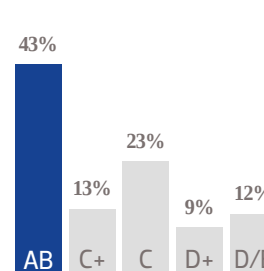

30,382 EJEMPLARES DIARIOS | **COBERTURA HIDALGO**

- CIA. PERIODÍSTICA DEL SOL DE PACHUCA, S.A. DE C.V.
- RFC: PSP 790723 649
- TABLOIDE

GÉNERO

EDAD

ESCOLARIDAD

NSE

OCUPACIÓN

TARIFA COMERCIAL IMPRESO

El Sol de Hidalgo

| TAMAÑOS | B/N | COLOR |
|----------------|-------------|--------------|
| PLANA | \$ 9,688.64 | \$ 14,532.96 |
| ROBAPLANA | \$ 6,871.70 | \$ 10,307.55 |
| ROBAPLANA JR. | \$ 5,092.78 | \$ 7,639.17 |
| 1/2 PLANA HOR. | \$ 4,844.32 | \$ 7,266.48 |
| 1/2 PLANA VER. | \$ 4,769.79 | \$ 7,154.69 |
| 1/4 PLANA HOR. | \$ 2,452.08 | \$ 3,678.12 |
| 1/4 PLANA VER. | \$ 2,384.90 | \$ 3,577.34 |

PRECIOS MÁS IVA.

CMSxCMS

\$ 10.96

\$16.44

BASE 26 x 34 CMS
PLANA

BASE 21.62 x 29 CMS
ROBAPLANA

BASE 17.21 x 27 CMS
ROBAPLANA JR.

BASE 26 x 17 CMS
1/2 PLANA HOR.