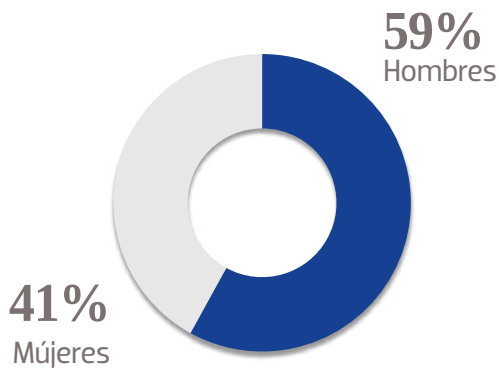

584 K 
USUARIOS EN MÓVILES

@ElSolDeHidalgo
 **+72 K**
SEGUIDORES EN FACEBOOK

@ElSoldeHgo
+4 K 
SEGUIDORES EN TWITTER

GÉNERO

EDAD

NSE

TARIFA COMERCIAL
DIGITAL

| TAMAÑOS | TARIFA CPM |
|--------------|------------|
| MEGA BANNER | \$ 41.00 |
| LEADERBOARD | \$ 37.00 |
| SUPER BANNER | \$ 32.00 |
| LARGE BANNER | \$ 37.00 |
| BOX BANNER | \$ 32.00 |