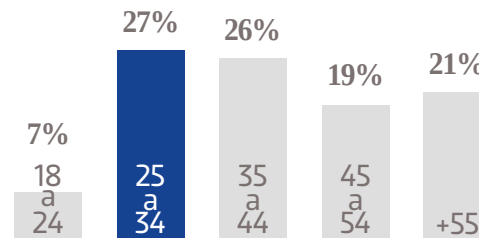

584 K 
USUARIOS EN MÓVILES

@ElSolDeHidalgo
 **+72 K**
SEGUIDORES EN FACEBOOK

@ElSoldeHgo
+4 K 
SEGUIDORES EN TWITTER

GÉNERO

EDAD

NSE

TARIFA COMERCIAL
DIGITAL

| TAMAÑOS | TARIFA CPM |
|--------------|------------|
| MEGA BANNER | \$ 41.00 |
| LEADERBOARD | \$ 37.00 |
| SUPER BANNER | \$ 32.00 |
| LARGE BANNER | \$ 37.00 |
| BOX BANNER | \$ 32.00 |

PRECIOS MÁS IVA.

- FORMATOS: JPG GIF HTML5 TAG
- PESO MÁX: 100KBS

DESKTOP
MEGA BANNER
970X250 PX

DESKTOP
LEADERBOARD
970X90 PX

DESKTOP
SUPER BANNER
728X90 PX

DESKTOP
BOX BANNER
300X250 PX

DESKTOP
LARGE BANNER
300X600 PX