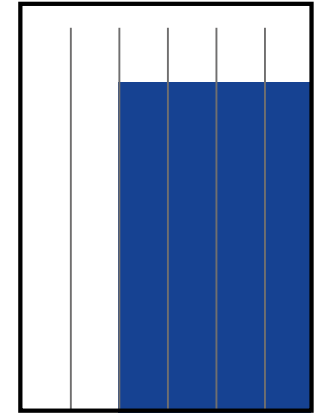

El Sol de Hidalgo

| TAMAÑOS | B/N | COLOR |
|----------------|-------------|--------------|
| PLANA | \$ 9,688.64 | \$ 14,532.96 |
| ROBAPLANA | \$ 6,871.70 | \$ 10,307.55 |
| ROBAPLANA JR. | \$ 5,092.78 | \$ 7,639.17 |
| 1/2 PLANA HOR. | \$ 4,844.32 | \$ 7,266.48 |
| 1/2 PLANA VER. | \$ 4,769.79 | \$ 7,154.69 |
| 1/4 PLANA HOR. | \$ 2,452.08 | \$ 3,678.12 |
| 1/4 PLANA VER. | \$ 2,384.90 | \$ 3,577.34 |

PRECIOS MÁS IVA.

CMSxCMS

\$ 10.96

\$16.44

BASE 26 x 34 CMS
PLANA

BASE 21.62 x 29 CMS
ROBAPLANA

BASE 17.21 x 27 CMS
ROBAPLANA JR.

BASE 26 x 17 CMS
1/2 PLANA HOR.

BASE 12.8 x 34 CMS
1/2 PLANA VER.

BASE 17.21 x 13 CMS
1/4 PLANA HOR.

BASE 12.8 x 17 CMS
1/4 PLANA VER.

El Sol de Hidalgo

TARIFA COMERCIAL IMPRESO

BASE 12.8 x 8 CMS
1/8 PLANA HOR.

BASE 8.39 x 17 CMS
1/8 PLANA VER.