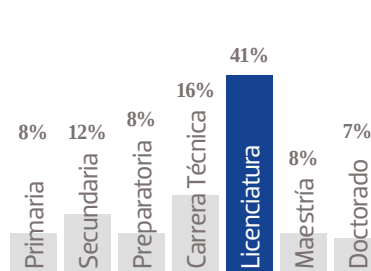

30,382 EJEMPLARES DIARIOS | **COBERTURA HIDALGO**

- CIA. PERIODÍSTICA DEL SOL DE PACHUCA, S.A. DE C.V.
- RFC: PSP 790723 649
- TABLOIDE

GÉNERO

EDAD

ESCOLARIDAD

NSE

OCUPACIÓN

TARIFA COMERCIAL IMPRESO

El Sol de Hidalgo

| TAMAÑOS | B/N | COLOR |
|----------------|-------------|--------------|
| PLANA | \$ 9,688.64 | \$ 14,532.96 |
| ROBAPLANA | \$ 6,871.70 | \$ 10,307.55 |
| ROBAPLANA JR. | \$ 5,092.78 | \$ 7,639.17 |
| 1/2 PLANA HOR. | \$ 4,844.32 | \$ 7,266.48 |
| 1/2 PLANA VER. | \$ 4,769.79 | \$ 7,154.69 |
| 1/4 PLANA HOR. | \$ 2,452.08 | \$ 3,678.12 |
| 1/4 PLANA VER. | \$ 2,384.90 | \$ 3,577.34 |

PRECIOS MÁS IVA.

CMSxCMS

\$ 10.96

\$16.44

BASE 26 x 34 CMS
PLANA

BASE 21.62 x 29 CMS
ROBAPLANA

BASE 17.21 x 27 CMS
ROBAPLANA JR.

BASE 26 x 17 CMS
1/2 PLANA HOR.