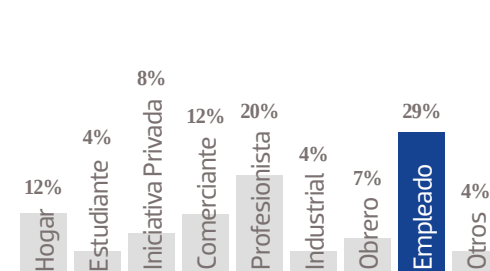

30,382 EJEMPLARES DIARIOS | **COBERTURA HIDALGO**

- CIA. PERIODÍSTICA DEL SOL DE PACHUCA, S.A. DE C.V.
- RFC: PSP 790723 649
- TABLOIDE

GÉNERO

EDAD

ESCOLARIDAD

NSE

OCUPACIÓN

TARIFA COMERCIAL IMPRESO

El Sol de Hidalgo

| TAMAÑOS | B/N | COLOR |
|----------------|-------------|--------------|
| PLANA | \$ 9,688.64 | \$ 14,532.96 |
| ROBAPLANA | \$ 6,871.70 | \$ 10,307.55 |
| ROBAPLANA JR. | \$ 5,092.78 | \$ 7,639.17 |
| 1/2 PLANA HOR. | \$ 4,844.32 | \$ 7,266.48 |
| 1/2 PLANA VER. | \$ 4,769.79 | \$ 7,154.69 |
| 1/4 PLANA HOR. | \$ 2,452.08 | \$ 3,678.12 |
| 1/4 PLANA VER. | \$ 2,384.90 | \$ 3,577.34 |