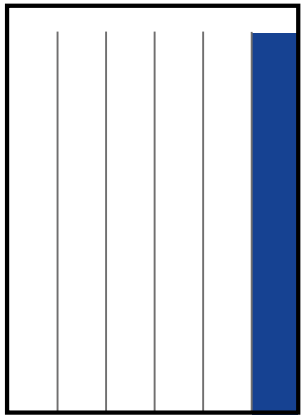

BASE 12.8 x 34 CMS
1/2 PLANA VER.

BASE 17.21 x 13 CMS
1/4 PLANA HOR.

BASE 12.8 x 17 CMS
1/4 PLANA VER.

El Sol de Hidalgo

TARIFA COMERCIAL IMPRESO

BASE 12.8 x 8 CMS
1/8 PLANA HOR.

BASE 8.39 x 17 CMS
1/8 PLANA VER.

BASE 26 x 5 CMS
CINTILLO HOR.

BASE 3.98 x 34 CMS
CINTILLO VER.

BASE 54 x 34 CMS
CENTRALES

| TAMAÑOS | B/N | COLOR |
|----------------|--------------|--------------|
| 1/8 PLANA HOR. | \$ 1,122.30 | \$ 1,683.46 |
| 1/8 PLANA VER. | \$ 1,563.22 | \$ 2,344.84 |
| CINTILLO HOR. | \$ 1,424.80 | \$ 2,137.20 |
| CINTILLO VER. | \$ 1,483.11 | \$ 2,224.66 |
| CENTRALES | \$ 20,122.56 | \$ 30,183.84 |