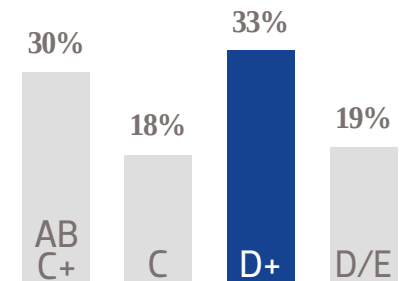

584 K 
USUARIOS EN MÓVILES

@ElSolDeHidalgo
 **+72 K**
SEGUIDORES EN FACEBOOK

@ElSoldeHgo
+4 K 
SEGUIDORES EN TWITTER

GÉNERO

EDAD

NSE

TARIFA COMERCIAL
DIGITAL

| TAMAÑOS | TARIFA CPM |
|--------------|------------|
| MEGA BANNER | \$ 41.00 |
| LEADERBOARD | \$ 37.00 |
| SUPER BANNER | \$ 32.00 |
| LARGE BANNER | \$ 37.00 |
| BOX BANNER | \$ 32.00 |

PRECIOS MÁS IVA.

- FORMATOS: JPG GIF HTML5 TAG
- PESO MÁX: 100KBS

DESKTOP
MEGA BANNER
970X250 PX

DESKTOP
LEADERBOARD
970X90 PX

DESKTOP
SUPER BANNER
728X90 PX

DESKTOP
BOX BANNER
300X250 PX

DESKTOP
LARGE BANNER
300X600 PX