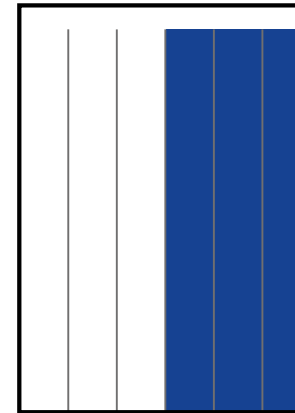

El Sol de Hidalgo

| TAMAÑOS | B/N | COLOR |
|----------------|-------------|--------------|
| PLANA | \$ 9,688.64 | \$ 14,532.96 |
| ROBAPLANA | \$ 6,871.70 | \$ 10,307.55 |
| ROBAPLANA JR. | \$ 5,092.78 | \$ 7,639.17 |
| 1/2 PLANA HOR. | \$ 4,844.32 | \$ 7,266.48 |
| 1/2 PLANA VER. | \$ 4,769.79 | \$ 7,154.69 |
| 1/4 PLANA HOR. | \$ 2,452.08 | \$ 3,678.12 |
| 1/4 PLANA VER. | \$ 2,384.90 | \$ 3,577.34 |

PRECIOS MÁS IVA.

CMSxCMS

\$ 10.96

\$16.44

BASE 26 x 34 CMS
PLANA

BASE 21.62 x 29 CMS
ROBAPLANA

BASE 17.21 x 27 CMS
ROBAPLANA JR.

BASE 26 x 17 CMS
1/2 PLANA HOR.

BASE 12.8 x 34 CMS
1/2 PLANA VER.

BASE 17.21 x 13 CMS
1/4 PLANA HOR.

BASE 12.8 x 17 CMS
1/4 PLANA VER.

El Sol de Hidalgo

TARIFA COMERCIAL IMPRESO

BASE 12.8 x 8 CMS
1/8 PLANA HOR.

BASE 8.39 x 17 CMS
1/8 PLANA VER.