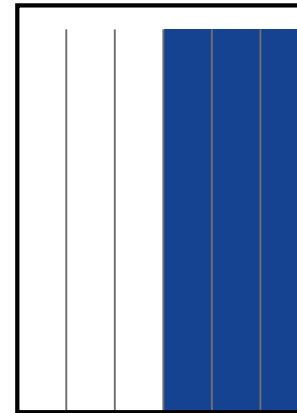

El Sol de Durango

TAMAÑOS	B/N	COLOR
PLANA	\$ 18,325.32	\$ 23,823.80
ROBAPLANA	\$ 12,997.30	\$ 16,897.11
ROBAPLANA JR.	\$ 9,632.61	\$ 12,522.86
1/2 PLANA HOR.	\$ 9,162.66	\$ 11,911.90
1/2 PLANA VER.	\$ 9,021.70	\$ 11,728.64
1/4 PLANA HOR.	\$ 4,637.92	\$ 6,029.52
1/4 PLANA VER.	\$ 4,510.85	\$ 5,864.32

PRECIOS MÁS IVA.

CMSxCMS

\$ 20.73

\$ 26.95

BASE 26 x 34 CMS
PLANA

BASE 21.62 x 29 CMS
ROBAPLANA

BASE 17.21 x 27 CMS
ROBAPLANA JR.

BASE 26 x 17 CMS
1/2 PLANA HOR.