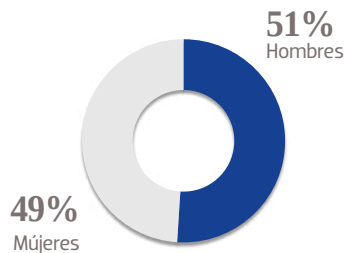

SEM

ORGANIZACIÓN EDITORIAL MEXICANA

**MEDIA KIT
2022**

El Sol de Durango

Un periódico de 73 años se presume como testigo de la historia. **El Sol de Durango** es de los pocos que pueden hacerlo, seguir vigentes y mantener un liderazgo único en la región. Sus siete décadas de tradición impresa se complementan con la inmediatez de su moderna página de internet y la interacción diaria con los lectores a través de una fuerte presencia en redes sociales. Desde su fundación el 2 de noviembre de 1947 nuestro diario se mantiene en la preferencia del público, ofreciendo un periodismo veraz, oportuno y que refleja las inquietudes y aspiraciones de los duranguenses. Cuenta además, con el respaldo informativo de los más de mil periodistas que tiene desplegados a nivel nacional la Organización Editorial Mexicana (OEM), la empresa editorial más grande de América Latina.

30,878 EJEMPLARES DIARIOS | **COBERTURA DURANGO**

- CIA. PERIODÍSTICA EL SOL DE DURANGO, S.A. DE C.V.
- RFC: PSD 920507 MJ6
- TABLOIDE

GÉNERO

EDAD

ESCOLARIDAD

NSE

OCUPACIÓN

TARIFA COMERCIAL IMPRESO