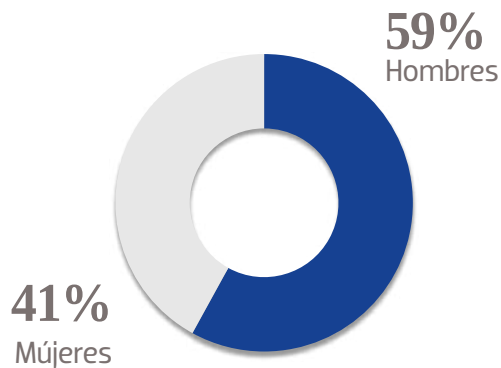

El Sol de Durango

www.elsoldedurango.com.mx

385 K
USUARIOS
ÚNICOS

562 K
VISITAS
TOTALES

1.7 M
PÁGINAS
VISTAS

1.5 M

PÁGINAS VISTAS EN MÓVILES

345 K
USUARIOS EN MÓVILES

@soldedurango

+79 K

SEGUIDORES EN FACEBOOK

@ElSoldeDurango

+10 K

SEGUIDORES EN TWITTER

GÉNERO

EDAD

NSE