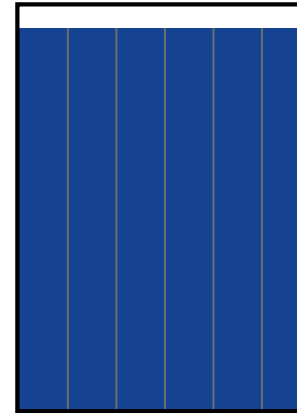

El Sol de Durango

TAMAÑOS	B/N	COLOR
PLANA	\$ 18,325.32	\$ 23,823.80
ROBAPLANA	\$ 12,997.30	\$ 16,897.11
ROBAPLANA JR.	\$ 9,632.61	\$ 12,522.86
1/2 PLANA HOR.	\$ 9,162.66	\$ 11,911.90
1/2 PLANA VER.	\$ 9,021.70	\$ 11,728.64
1/4 PLANA HOR.	\$ 4,637.92	\$ 6,029.52
1/4 PLANA VER.	\$ 4,510.85	\$ 5,864.32

PRECIOS MÁS IVA.

CMSxCMS

\$ 20.73

\$ 26.95

BASE 26 x 34 CMS
PLANA

BASE 21.62 x 29 CMS
ROBAPLANA

BASE 17.21 x 27 CMS
ROBAPLANA JR.

BASE 26 x 17 CMS
1/2 PLANA HOR.