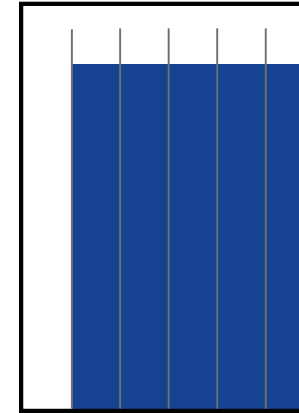

El Sol de Durango

TAMAÑOS	B/N	COLOR
PLANA	\$ 18,325.32	\$ 23,823.80
ROBAPLANA	\$ 12,997.30	\$ 16,897.11
ROBAPLANA JR.	\$ 9,632.61	\$ 12,522.86
1/2 PLANA HOR.	\$ 9,162.66	\$ 11,911.90
1/2 PLANA VER.	\$ 9,021.70	\$ 11,728.64
1/4 PLANA HOR.	\$ 4,637.92	\$ 6,029.52
1/4 PLANA VER.	\$ 4,510.85	\$ 5,864.32

PRECIOS MÁS IVA.

CMSxCMS

\$ 20.73

\$ 26.95

BASE 26 x 34 CMS
PLANA

BASE 21.62 x 29 CMS
ROBAPLANA

BASE 17.21 x 27 CMS
ROBAPLANA JR.

BASE 26 x 17 CMS
1/2 PLANA HOR.