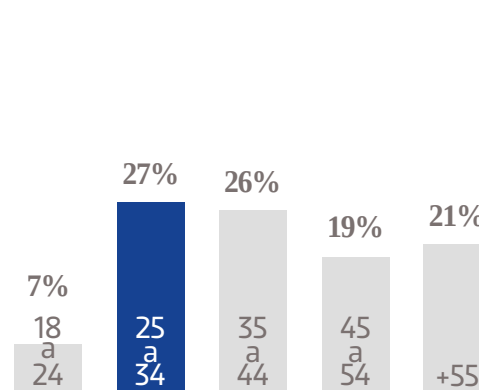

1.7 M
PÁGINAS
VISTAS

1.5 M

PÁGINAS VISTAS EN MÓVILES

345 K 
USUARIOS EN MÓVILES

@soldedurango

 **+79 K**

SEGUIDORES EN FACEBOOK

@ElSoldeDurango

+10 K 

SEGUIDORES EN TWITTER

GÉNERO

EDAD

NSE

TARIFA COMERCIAL
DIGITAL

TAMAÑOS	TARIFA CPM
MEGA BANNER	\$ 41.00
LEADERBOARD	\$ 37.00
SUPER BANNER	\$ 32.00
LARGE BANNER	\$ 37.00
BOX BANNER	\$ 32.00

PRECIOS MÁS IVA.