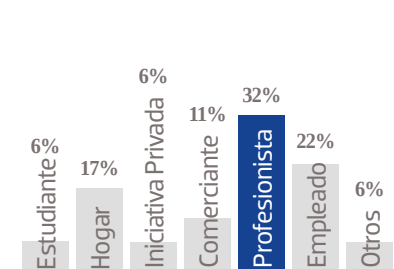

30,878 EJEMPLARES DIARIOS | **COBERTURA DURANGO**

- CIA. PERIODÍSTICA EL SOL DE DURANGO, S.A. DE C.V.
- RFC: PSD 920507 MJ6
- TABLOIDE

GÉNERO

EDAD

ESCOLARIDAD

NSE

OCUPACIÓN

TARIFA COMERCIAL IMPRESO