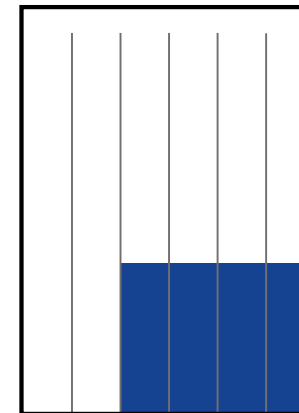

BASE 17.21 x 13 CMS
1/4 PLANA HOR.