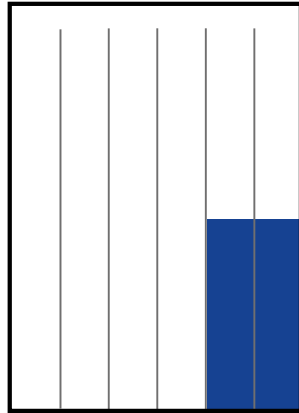

PRECIOS MÁS IVA.

CMSxCMS

\$ 20.73

\$ 26.95

BASE 26 x 34 CMS
PLANA

BASE 21.62 x 29 CMS
ROBAPLANA

BASE 17.21 x 27 CMS
ROBAPLANA JR.

BASE 26 x 17 CMS
1/2 PLANA HOR.

BASE 12.8 x 34 CMS
1/2 PLANA VER.

BASE 17.21 x 13 CMS
1/4 PLANA HOR.

BASE 12.8 x 17 CMS
1/4 PLANA VER.

El Sol de Durango

TARIFA COMERCIAL IMPRESO

BASE 12.8 x 8 CMS
1/8 PLANA HOR.

BASE 8.39 x 17 CMS
1/8 PLANA VER.

BASE 26 x 5 CMS
CINTILLO HOR.

BASE 3.98 x 34 CMS
CINTILLO VER.

BASE 54 x 34 CMS
CENTRALES

TAMAÑOS	B/N	COLOR
1/8 PLANA HOR.	\$ 2,122.75	\$ 2,759.68
1/8 PLANA VER.	\$ 2,956.72	\$ 3,843.88
CINTILLO HOR.	\$ 2,694.90	\$ 3,503.50
CINTILLO VER.	\$ 2,805.18	\$ 3,646.87
CENTRALES	\$ 38,060.28	\$ 49,480.20