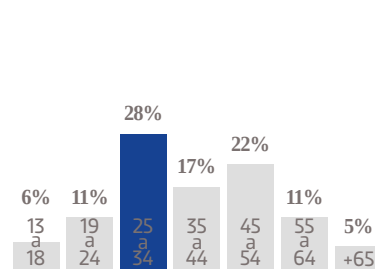

SEM

ORGANIZACIÓN EDITORIAL MEXICANA

**MEDIA KIT
2022**

El Sol de Durango

Un periódico de 73 años se presume como testigo de la historia. **El Sol de Durango** es de los pocos que pueden hacerlo, seguir vigentes y mantener un liderazgo único en la región. Sus siete décadas de tradición impresa se complementan con la inmediatez de su moderna página de internet y la interacción diaria con los lectores a través de una fuerte presencia en redes sociales. Desde su fundación el 2 de noviembre de 1947 nuestro diario se mantiene en la preferencia del público, ofreciendo un periodismo veraz, oportuno y que refleja las inquietudes y aspiraciones de los duranguenses. Cuenta además, con el respaldo informativo de los más de mil periodistas que tiene desplegados a nivel nacional la Organización Editorial Mexicana (OEM), la empresa editorial más grande de América Latina.

30,878 EJEMPLARES DIARIOS | **COBERTURA DURANGO**

- CIA. PERIODÍSTICA EL SOL DE DURANGO, S.A. DE C.V.
- RFC: PSD 920507 MJ6
- TABLOIDE

GÉNERO

EDAD

ESCOLARIDAD

NSE

OCUPACIÓN

TARIFA COMERCIAL IMPRESO

El Sol de Durango

TAMAÑOS	B/N	COLOR
PLANA	\$ 18,325.32	\$ 23,823.80
ROBAPLANA	\$ 12,997.30	\$ 16,897.11
ROBAPLANA JR.	\$ 9,632.61	\$ 12,522.86
1/2 PLANA HOR.	\$ 9,162.66	\$ 11,911.90
1/2 PLANA VER.	\$ 9,021.70	\$ 11,728.64
1/4 PLANA HOR.	\$ 4,637.92	\$ 6,029.52
1/4 PLANA VER.	\$ 4,510.85	\$ 5,864.32