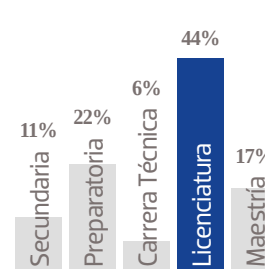

30,878 EJEMPLARES DIARIOS | **COBERTURA DURANGO**

- CIA. PERIODÍSTICA EL SOL DE DURANGO, S.A. DE C.V.
- RFC: PSD 920507 MJ6
- TABLOIDE

GÉNERO

EDAD

ESCOLARIDAD

NSE

OCUPACIÓN

TARIFA COMERCIAL IMPRESO

El Sol de Durango

TAMAÑOS	B/N	COLOR
PLANA	\$ 18,325.32	\$ 23,823.80
ROBAPLANA	\$ 12,997.30	\$ 16,897.11
ROBAPLANA JR.	\$ 9,632.61	\$ 12,522.86
1/2 PLANA HOR.	\$ 9,162.66	\$ 11,911.90
1/2 PLANA VER.	\$ 9,021.70	\$ 11,728.64
1/4 PLANA HOR.	\$ 4,637.92	\$ 6,029.52
1/4 PLANA VER.	\$ 4,510.85	\$ 5,864.32

PRECIOS MÁS IVA.

CMSxCMS

\$ 20.73

\$ 26.95

BASE 26 x 34 CMS
PLANA

BASE 21.62 x 29 CMS
ROBAPLANA

BASE 17.21 x 27 CMS
ROBAPLANA JR.

BASE 26 x 17 CMS
1/2 PLANA HOR.