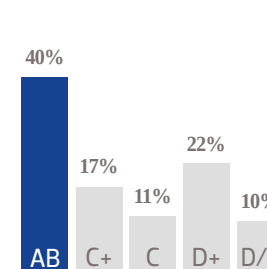

30,878 EJEMPLARES DIARIOS | **COBERTURA DURANGO**

- CIA. PERIODÍSTICA EL SOL DE DURANGO, S.A. DE C.V.
- RFC: PSD 920507 MJ6
- TABLOIDE

GÉNERO

EDAD

ESCOLARIDAD

NSE

OCUPACIÓN

TARIFA COMERCIAL IMPRESO

El Sol de Durango

TAMAÑOS	B/N	COLOR
PLANA	\$ 18,325.32	\$ 23,823.80
ROBAPLANA	\$ 12,997.30	\$ 16,897.11
ROBAPLANA JR.	\$ 9,632.61	\$ 12,522.86
1/2 PLANA HOR.	\$ 9,162.66	\$ 11,911.90
1/2 PLANA VER.	\$ 9,021.70	\$ 11,728.64
1/4 PLANA HOR.	\$ 4,637.92	\$ 6,029.52
1/4 PLANA VER.	\$ 4,510.85	\$ 5,864.32