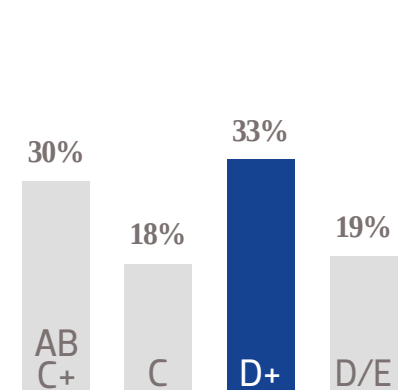

+10 K 

SEGUIDORES EN TWITTER

GÉNERO

EDAD

NSE

TARIFA COMERCIAL
DIGITAL

TAMAÑOS	TARIFA CPM
MEGA BANNER	\$ 41.00
LEADERBOARD	\$ 37.00
SUPER BANNER	\$ 32.00
LARGE BANNER	\$ 37.00
BOX BANNER	\$ 32.00

PRECIOS MÁS IVA.