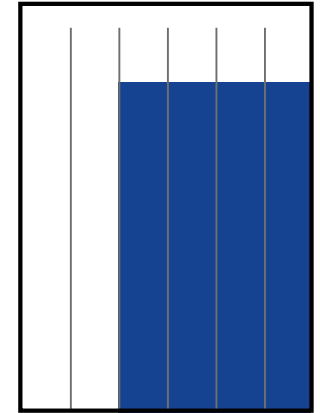

El Sol de Durango

TAMAÑOS	B/N	COLOR
PLANA	\$ 18,325.32	\$ 23,823.80
ROBAPLANA	\$ 12,997.30	\$ 16,897.11
ROBAPLANA JR.	\$ 9,632.61	\$ 12,522.86
1/2 PLANA HOR.	\$ 9,162.66	\$ 11,911.90
1/2 PLANA VER.	\$ 9,021.70	\$ 11,728.64
1/4 PLANA HOR.	\$ 4,637.92	\$ 6,029.52
1/4 PLANA VER.	\$ 4,510.85	\$ 5,864.32

PRECIOS MÁS IVA.

CMSxCMS

\$ 20.73

\$ 26.95

BASE 26 x 34 CMS
PLANA

BASE 21.62 x 29 CMS
ROBAPLANA

BASE 17.21 x 27 CMS
ROBAPLANA JR.

BASE 26 x 17 CMS
1/2 PLANA HOR.