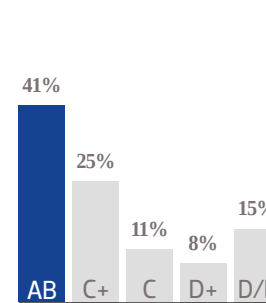

SEM

ORGANIZACIÓN EDITORIAL MEXICANA

**MEDIA KIT
2022**

RED NACIONAL DE PERIÓDICOS

MÁS DE **1 MILLÓN** DE EJEMPLARES DIARIOS

PLATAFORMA DE **43** SITIOS DE INTERNET

El Sol de Cuernavaca

Veraces y objetivos, **El Sol de Cuernavaca** y El Sol de Cuautla no han cedido ante la tentación del avance de la información amarillista que inunda el estado de Morelos. Gracias a su línea editorial, nuestros diarios se mantienen no solo en el gusto y en los hogares de las familias morelenses, sino en las oficinas de los hombres y mujeres que toman las decisiones y mueven a la entidad. **El Sol de Cuernavaca** cubre municipios en el norte, centro y sur de Morelos, y su cobertura informativa tiene mayor alcance gracias a las sinergias con El Sol de Cuautla, que cubre el oriente del estado. El reciente cambio a tamaño tabloide dotó a ambas publicaciones de una modernidad que facilita su lectura, lo que se potencia con un diseño de calidad internacional.

4,763 EJEMPLARES DIARIOS | **COBERTURA CUERNAVACA, MOR.**

- CIA. PERIODÍSTICA DEL SOL DE MORELOS, S.A de C.V.
- RFC: CPS 100706 CD4
- TABLOIDE

GÉNERO

EDAD

ESCOLARIDAD

NSE

OCUPACIÓN

TARIFA COMERCIAL IMPRESO

El Sol de Cuernavaca

TAMAÑOS	B/N	COLOR
PLANA	\$ 7,072.00	\$ 8,840.00
ROBAPLANA	\$ 5,015.84	\$ 6,269.80
ROBAPLANA JR.	\$ 3,717.36	\$ 4,646.70
1/2 PLANA HOR.	\$ 3,536.00	\$ 4,420.00
1/2 PLANA VER.	\$ 3,481.60	\$ 4,352.00
1/4 PLANA HOR.	\$ 1,789.84	\$ 2,237.30
1/4 PLANA VER.	\$ 1,740.80	\$ 2,176.00