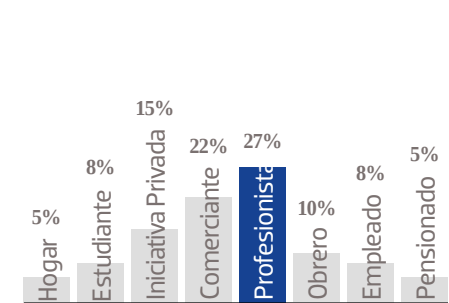

SEM

ORGANIZACIÓN EDITORIAL MEXICANA

**MEDIA KIT
2022**

RED NACIONAL DE PERIÓDICOS

MÁS DE **1 MILLÓN** DE EJEMPLARES DIARIOS

PLATAFORMA DE **43** SITIOS DE INTERNET

El Sol de Cuernavaca

Veraces y objetivos, **El Sol de Cuernavaca** y El Sol de Cuautla no han cedido ante la tentación del avance de la información amarillista que inunda el estado de Morelos. Gracias a su línea editorial, nuestros diarios se mantienen no solo en el gusto y en los hogares de las familias morelenses, sino en las oficinas de los hombres y mujeres que toman las decisiones y mueven a la entidad. **El Sol de Cuernavaca** cubre municipios en el norte, centro y sur de Morelos, y su cobertura informativa tiene mayor alcance gracias a las sinergias con El Sol de Cuautla, que cubre el oriente del estado. El reciente cambio a tamaño tabloide dotó a ambas publicaciones de una modernidad que facilita su lectura, lo que se potencia con un diseño de calidad internacional.

4,763 EJEMPLARES DIARIOS | **COBERTURA CUERNAVACA, MOR.**

- CIA. PERIODÍSTICA DEL SOL DE MORELOS, S.A de C.V.
- RFC: CPS 100706 CD4
- TABLOIDE

GÉNERO

EDAD

ESCOLARIDAD

NSE

OCUPACIÓN

TARIFA COMERCIAL IMPRESO

El Sol de Cuernavaca

TAMAÑOS	B/N	COLOR
PLANA	\$ 7,072.00	\$ 8,840.00
ROBAPLANA	\$ 5,015.84	\$ 6,269.80
ROBAPLANA JR.	\$ 3,717.36	\$ 4,646.70
1/2 PLANA HOR.	\$ 3,536.00	\$ 4,420.00
1/2 PLANA VER.	\$ 3,481.60	\$ 4,352.00
1/4 PLANA HOR.	\$ 1,789.84	\$ 2,237.30
1/4 PLANA VER.	\$ 1,740.80	\$ 2,176.00