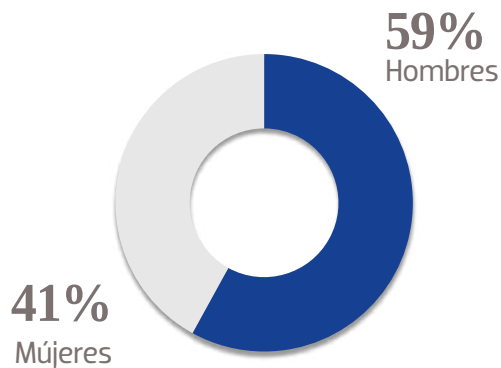

1.3 M
PÁGINAS
VISTAS

1.1 M

PÁGINAS VISTAS EN MÓVILES

454 K 
USUARIOS EN MÓVILES

@ElSoldeCuernavaca

 **+55 K**

SEGUIDORES EN FACEBOOK

@SolDeCuernavaca

+10 K 

SEGUIDORES EN TWITTER

GÉNERO

EDAD

NSE

TARIFA COMERCIAL
DIGITAL

El Sol de Cuernavaca

www.elsoldecuernavaca.com.mx