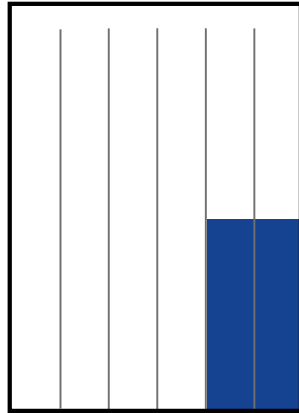

PRECIOS MÁS IVA.

CMSxCMS

\$ 8.00

\$ 10.00

BASE 26 x 34 CMS
PLANA

BASE 21.62 x 29 CMS
ROBAPLANA

BASE 17.21 x 27 CMS
ROBAPLANA JR.

BASE 26 x 17 CMS
1/2 PLANA HOR.

BASE 12.8 x 34 CMS
1/2 PLANA VER.

BASE 17.21 x 13 CMS
1/4 PLANA HOR.

BASE 12.8 x 17 CMS
1/4 PLANA VER.

El Sol de Cuernavaca

TARIFA COMERCIAL IMPRESO

BASE 12.8 x 8 CMS
1/8 PLANA HOR.

BASE 8.39 x 17 CMS
1/8 PLANA VER.

BASE 26 x 5 CMS
CINTILLO HOR.

BASE 3.98 x 34 CMS
CINTILLO VER.

BASE 54 x 34 CMS
CENTRALES

TAMAÑOS	B/N	COLOR
1/8 PLANA HOR.	\$ 819.20	\$ 1,024.00
1/8 PLANA VER.	\$ 1,141.04	\$ 1,426.30
CINTILLO HOR.	\$ 1,040.00	\$ 1,300.00
CINTILLO VER.	\$ 1,082.56	\$ 1,353.20
CENTRALES	\$ 14,688.00	\$ 18,360.00