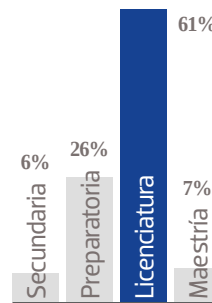

SEM

ORGANIZACIÓN EDITORIAL MEXICANA

**MEDIA KIT
2022**

RED NACIONAL DE PERIÓDICOS

MÁS DE **1 MILLÓN** DE EJEMPLARES DIARIOS

PLATAFORMA DE **43** SITIOS DE INTERNET

El Sol de Cuernavaca

Veraces y objetivos, **El Sol de Cuernavaca** y El Sol de Cuautla no han cedido ante la tentación del avance de la información amarillista que inunda el estado de Morelos. Gracias a su línea editorial, nuestros diarios se mantienen no solo en el gusto y en los hogares de las familias morelenses, sino en las oficinas de los hombres y mujeres que toman las decisiones y mueven a la entidad. **El Sol de Cuernavaca** cubre municipios en el norte, centro y sur de Morelos, y su cobertura informativa tiene mayor alcance gracias a las sinergias con El Sol de Cuautla, que cubre el oriente del estado. El reciente cambio a tamaño tabloide dotó a ambas publicaciones de una modernidad que facilita su lectura, lo que se potencia con un diseño de calidad internacional.

4,763 EJEMPLARES DIARIOS | **COBERTURA CUERNAVACA, MOR.**

- CIA. PERIODÍSTICA DEL SOL DE MORELOS, S.A de C.V.
- RFC: CPS 100706 CD4
- TABLOIDE

GÉNERO

EDAD

ESCOLARIDAD

NSE

OCUPACIÓN

TARIFA COMERCIAL IMPRESO

El Sol de Cuernavaca

TAMAÑOS	B/N	COLOR
PLANA	\$ 7,072.00	\$ 8,840.00
ROBAPLANA	\$ 5,015.84	\$ 6,269.80
ROBAPLANA JR.	\$ 3,717.36	\$ 4,646.70
1/2 PLANA HOR.	\$ 3,536.00	\$ 4,420.00
1/2 PLANA VER.	\$ 3,481.60	\$ 4,352.00
1/4 PLANA HOR.	\$ 1,789.84	\$ 2,237.30
1/4 PLANA VER.	\$ 1,740.80	\$ 2,176.00