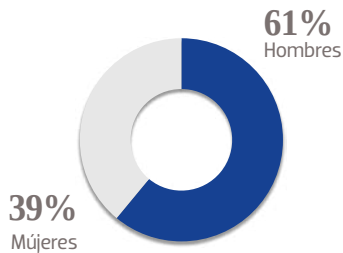

SEM

ORGANIZACIÓN EDITORIAL MEXICANA

**MEDIA KIT
2022**

RED NACIONAL DE PERIÓDICOS

MÁS DE **1 MILLÓN** DE EJEMPLARES DIARIOS

PLATAFORMA DE **43** SITIOS DE INTERNET

El Sol de Cuernavaca

Veraces y objetivos, **El Sol de Cuernavaca** y El Sol de Cuautla no han cedido ante la tentación del avance de la información amarillista que inunda el estado de Morelos. Gracias a su línea editorial, nuestros diarios se mantienen no solo en el gusto y en los hogares de las familias morelenses, sino en las oficinas de los hombres y mujeres que toman las decisiones y mueven a la entidad. **El Sol de Cuernavaca** cubre municipios en el norte, centro y sur de Morelos, y su cobertura informativa tiene mayor alcance gracias a las sinergias con El Sol de Cuautla, que cubre el oriente del estado. El reciente cambio a tamaño tabloide dotó a ambas publicaciones de una modernidad que facilita su lectura, lo que se potencia con un diseño de calidad internacional.

4,763 EJEMPLARES DIARIOS | **COBERTURA CUERNAVACA, MOR.**

- CIA. PERIODÍSTICA DEL SOL DE MORELOS, S.A de C.V.
- RFC: CPS 100706 CD4
- TABLOIDE

GÉNERO

EDAD

ESCOLARIDAD

NSE

OCUPACIÓN

TARIFA COMERCIAL IMPRESO