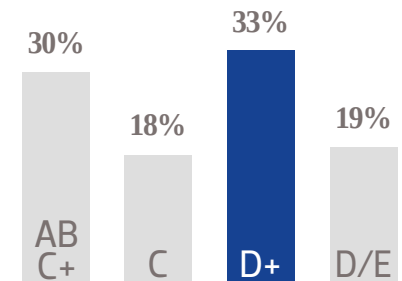

+10 K 

SEGUIDORES EN TWITTER

GÉNERO

EDAD

NSE

TARIFA COMERCIAL
DIGITAL

El Sol de Cuernavaca

www.elsoldecuernavaca.com.mx

TAMAÑOS	TARIFA CPM
MEGA BANNER	\$ 41.00
LEADERBOARD	\$ 37.00
SUPER BANNER	\$ 32.00
LARGE BANNER	\$ 37.00
BOX BANNER	\$ 32.00

PRECIOS MÁS IVA.

- FORMATOS: JPG GIF HTML5 TAG
- PESO MÁX: 100KBS

DESKTOP
MEGA BANNER
970X250 PX