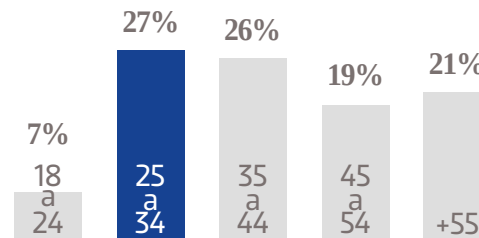

1.3 M
PÁGINAS
VISTAS

1.1 M

PÁGINAS VISTAS EN MÓVILES

454 K 
USUARIOS EN MÓVILES

@ElSoldeCuernavaca

 **+55 K**

SEGUIDORES EN FACEBOOK

@SolDeCuernavaca

+10 K 

SEGUIDORES EN TWITTER

GÉNERO

EDAD

NSE

TARIFA COMERCIAL
DIGITAL

El Sol de Cuernavaca

www.elsoldecuernavaca.com.mx