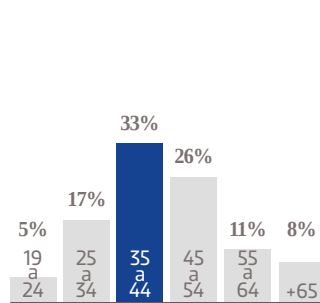

SEM

ORGANIZACIÓN EDITORIAL MEXICANA

**MEDIA KIT
2022**

RED NACIONAL DE PERIÓDICOS

MÁS DE **1 MILLÓN** DE EJEMPLARES DIARIOS

PLATAFORMA DE **43** SITIOS DE INTERNET

El Sol de Cuernavaca

Veraces y objetivos, **El Sol de Cuernavaca** y El Sol de Cuautla no han cedido ante la tentación del avance de la información amarillista que inunda el estado de Morelos. Gracias a su línea editorial, nuestros diarios se mantienen no solo en el gusto y en los hogares de las familias morelenses, sino en las oficinas de los hombres y mujeres que toman las decisiones y mueven a la entidad. **El Sol de Cuernavaca** cubre municipios en el norte, centro y sur de Morelos, y su cobertura informativa tiene mayor alcance gracias a las sinergias con El Sol de Cuautla, que cubre el oriente del estado. El reciente cambio a tamaño tabloide dotó a ambas publicaciones de una modernidad que facilita su lectura, lo que se potencia con un diseño de calidad internacional.

4,763 EJEMPLARES DIARIOS | **COBERTURA CUERNAVACA, MOR.**

- CIA. PERIODÍSTICA DEL SOL DE MORELOS, S.A de C.V.
- RFC: CPS 100706 CD4
- TABLOIDE

GÉNERO

EDAD

ESCOLARIDAD

NSE

OCUPACIÓN

TARIFA COMERCIAL IMPRESO

El Sol de Cuernavaca

TAMAÑOS	B/N	COLOR
PLANA	\$ 7,072.00	\$ 8,840.00
ROBAPLANA	\$ 5,015.84	\$ 6,269.80
ROBAPLANA JR.	\$ 3,717.36	\$ 4,646.70
1/2 PLANA HOR.	\$ 3,536.00	\$ 4,420.00
1/2 PLANA VER.	\$ 3,481.60	\$ 4,352.00
1/4 PLANA HOR.	\$ 1,789.84	\$ 2,237.30
1/4 PLANA VER.	\$ 1,740.80	\$ 2,176.00