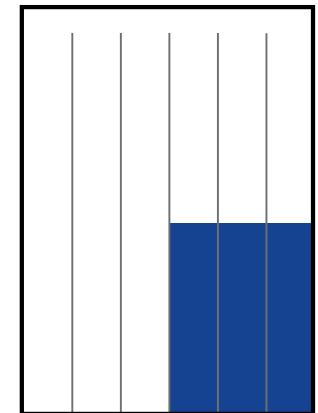

EL OCCIDENTAL

TAMAÑOS	B/N	COLOR
PLANA	\$ 22,984.00	\$ 30,056.00
ROBAPLANA	\$ 16,301.48	\$ 21,317.32
ROBAPLANA JR.	\$ 12,081.42	\$ 15,798.78
1/2 PLANA HOR.	\$ 11,492.00	\$ 15,028.00
1/2 PLANA VER.	\$ 11,315.20	\$ 14,796.80
1/4 PLANA HOR.	\$ 5,816.98	\$ 7,606.82
1/4 PLANA VER.	\$ 5,657.60	\$ 7,398.40

PRECIOS MÁS IVA.

CMSxCMS

\$ 26.00

\$ 34.00

BASE 26 x 34 CMS
PLANA

BASE 21.62 x 29 CMS
ROBAPLANA

BASE 17.21 x 27 CMS
ROBAPLANA JR.

BASE 26 x 17 CMS
1/2 PLANA HOR.

BASE 12.8 x 34 CMS
1/2 PLANA VER.

BASE 17.21 x 13 CMS
1/4 PLANA HOR.

BASE 12.8 x 17 CMS
1/4 PLANA VER.

EL OCCIDENTAL

TARIFA COMERCIAL IMPRESO

BASE 12.8 x 8 CMS
1/8 PLANA HOR.

BASE 8.39 x 17 CMS
1/8 PLANA VER.