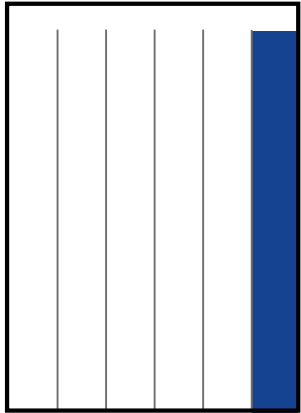

BASE 12.8 x 34 CMS
1/2 PLANA VER.

BASE 17.21 x 13 CMS
1/4 PLANA HOR.

BASE 12.8 x 17 CMS
1/4 PLANA VER.

EL OCCIDENTAL

TARIFA COMERCIAL IMPRESO

BASE 12.8 x 8 CMS
1/8 PLANA HOR.

BASE 8.39 x 17 CMS
1/8 PLANA VER.

BASE 26 x 5 CMS
CINTILLO HOR.

BASE 3.98 x 34 CMS
CINTILLO VER.

BASE 54 x 34 CMS
CENTRALES

TAMAÑOS	B/N	COLOR
1/8 PLANA HOR.	\$ 2,662.40	\$ 3,481.60
1/8 PLANA VER.	\$ 3,708.38	\$ 4,849.42
CINTILLO HOR.	\$ 3,380.00	\$ 4,420.00
CINTILLO VER.	\$ 3,518.32	\$ 4,600.88
CENTRALES	\$ 47,736.00	\$ 62,424.00