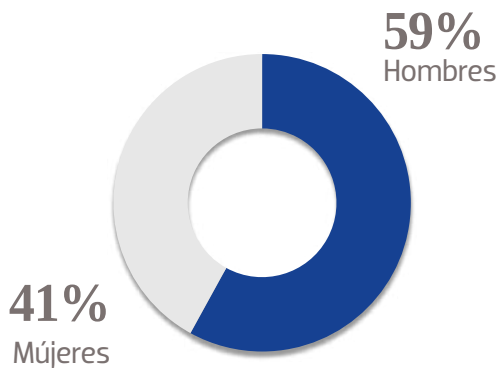

1.5 M
PÁGINAS
VISTAS

1.3 M

PÁGINAS VISTAS EN MÓVILES

833 K

USUARIOS EN MÓVILES

@periodico.eloccidental

+38 K

SEGUIDORES EN FACEBOOK

@ELOCCIDENTAL

+23 K

SEGUIDORES EN TWITTER

GÉNERO

EDAD

NSE

TARIFA COMERCIAL
DIGITAL

EL OCCIDENTAL