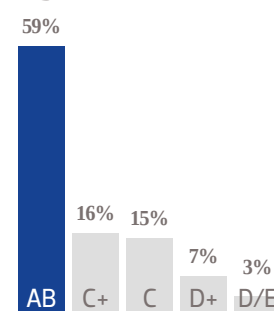

22,249 EJEMPLARES DIARIOS | **COBERTURA JALISCO**

- CIA. PERIODÍSTICA DEL SOL DE GUADALAJARA, S.A. DE C.V.
- RFC: PSG 790724 654
- TABLOIDE

GÉNERO

EDAD

ESCOLARIDAD

NSE

OCUPACIÓN

TARIFA COMERCIAL IMPRESO

EL OCCIDENTAL

TAMAÑOS	B/N	COLOR
PLANA	\$ 22,984.00	\$ 30,056.00
ROBAPLANA	\$ 16,301.48	\$ 21,317.32
ROBAPLANA JR.	\$ 12,081.42	\$ 15,798.78
1/2 PLANA HOR.	\$ 11,492.00	\$ 15,028.00
1/2 PLANA VER.	\$ 11,315.20	\$ 14,796.80
1/4 PLANA HOR.	\$ 5,816.98	\$ 7,606.82
1/4 PLANA VER.	\$ 5,657.60	\$ 7,398.40