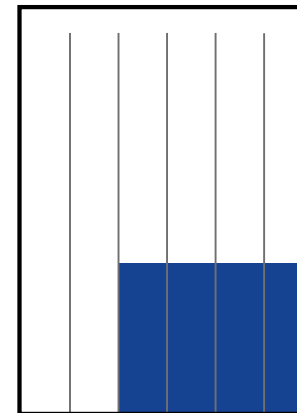

EL OCCIDENTAL

TAMAÑOS	B/N	COLOR
PLANA	\$ 22,984.00	\$ 30,056.00
ROBAPLANA	\$ 16,301.48	\$ 21,317.32
ROBAPLANA JR.	\$ 12,081.42	\$ 15,798.78
1/2 PLANA HOR.	\$ 11,492.00	\$ 15,028.00
1/2 PLANA VER.	\$ 11,315.20	\$ 14,796.80
1/4 PLANA HOR.	\$ 5,816.98	\$ 7,606.82
1/4 PLANA VER.	\$ 5,657.60	\$ 7,398.40

PRECIOS MÁS IVA.

CMSxCMS

\$ 26.00

\$ 34.00

BASE 26 x 34 CMS
PLANA

BASE 21.62 x 29 CMS
ROBAPLANA

BASE 17.21 x 27 CMS
ROBAPLANA JR.

BASE 26 x 17 CMS
1/2 PLANA HOR.

BASE 12.8 x 34 CMS
1/2 PLANA VER.

BASE 17.21 x 13 CMS
1/4 PLANA HOR.

BASE 12.8 x 17 CMS
1/4 PLANA VER.

EL OCCIDENTAL

TARIFA COMERCIAL IMPRESO

BASE 12.8 x 8 CMS
1/8 PLANA HOR.

BASE 8.39 x 17 CMS
1/8 PLANA VER.