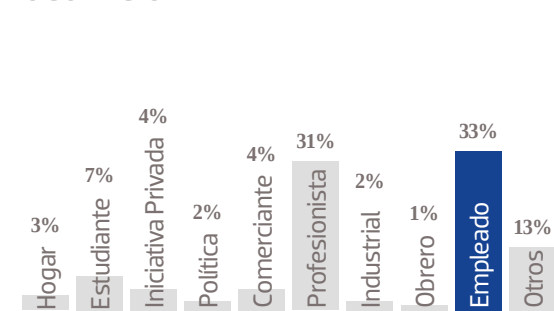

OEM

ORGANIZACIÓN EDITORIAL MEXICANA

**MEDIA KIT
2022**

RED NACIONAL DE PERIÓDICOS

MÁS DE **1 MILLÓN** DE EJEMPLARES DIARIOS

PLATAFORMA DE **43** SITIOS DE INTERNET

EL OCCIDENTAL

En un estado moderno y competitivo como Jalisco, un diario con 78 años de tradición marca la pauta. A diferencia de otras publicaciones, que se enfocan en la zona metropolitana de Guadalajara, **El Occidental** tiene una fuerza de distribución que abarca toda la entidad, además de la fuerza informativa local se suman los más de mil periodistas con los que cuenta la Organización Editorial Mexicana (OEM) a nivel nacional. En 2020, el diario se moderniza para ofrecer a sus lectores no solo la mejor información, sino también un producto más dinámico.

22,249 EJEMPLARES DIARIOS | **COBERTURA JALISCO**

- CIA. PERIODÍSTICA DEL SOL DE GUADALAJARA, S.A. DE C.V.
- RFC: PSG 790724 654
- TABLOIDE

GÉNERO

EDAD

ESCOLARIDAD

NSE

OCUPACIÓN

TARIFA COMERCIAL IMPRESO

EL OCCIDENTAL

TAMAÑOS	B/N	COLOR
PLANA	\$ 22,984.00	\$ 30,056.00
ROBAPLANA	\$ 16,301.48	\$ 21,317.32
ROBAPLANA JR.	\$ 12,081.42	\$ 15,798.78
1/2 PLANA HOR.	\$ 11,492.00	\$ 15,028.00
1/2 PLANA VER.	\$ 11,315.20	\$ 14,796.80
1/4 PLANA HOR.	\$ 5,816.98	\$ 7,606.82
1/4 PLANA VER.	\$ 5,657.60	\$ 7,398.40