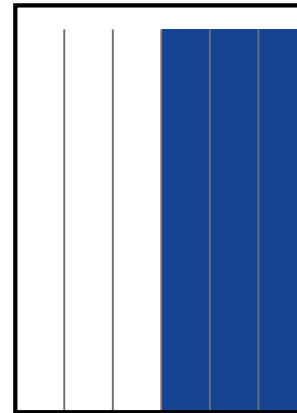

EL OCCIDENTAL

TAMAÑOS	B/N	COLOR
PLANA	\$ 22,984.00	\$ 30,056.00
ROBAPLANA	\$ 16,301.48	\$ 21,317.32
ROBAPLANA JR.	\$ 12,081.42	\$ 15,798.78
1/2 PLANA HOR.	\$ 11,492.00	\$ 15,028.00
1/2 PLANA VER.	\$ 11,315.20	\$ 14,796.80
1/4 PLANA HOR.	\$ 5,816.98	\$ 7,606.82
1/4 PLANA VER.	\$ 5,657.60	\$ 7,398.40

PRECIOS MÁS IVA.

CMSxCMS

\$ 26.00

\$ 34.00

BASE 26 x 34 CMS
PLANA

BASE 21.62 x 29 CMS
ROBAPLANA

BASE 17.21 x 27 CMS
ROBAPLANA JR.

BASE 26 x 17 CMS
1/2 PLANA HOR.

BASE 12.8 x 34 CMS
1/2 PLANA VER.

BASE 17.21 x 13 CMS
1/4 PLANA HOR.

BASE 12.8 x 17 CMS
1/4 PLANA VER.

EL OCCIDENTAL

TARIFA COMERCIAL IMPRESO

BASE 12.8 x 8 CMS
1/8 PLANA HOR.

BASE 8.39 x 17 CMS
1/8 PLANA VER.