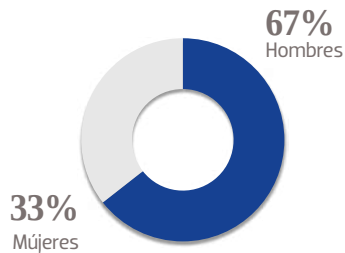

OEM

ORGANIZACIÓN EDITORIAL MEXICANA

**MEDIA KIT
2022**

RED NACIONAL DE PERIÓDICOS

MÁS DE **1 MILLÓN** DE EJEMPLARES DIARIOS

PLATAFORMA DE **43** SITIOS DE INTERNET

EL OCCIDENTAL

En un estado moderno y competitivo como Jalisco, un diario con 78 años de tradición marca la pauta. A diferencia de otras publicaciones, que se enfocan en la zona metropolitana de Guadalajara, **El Occidental** tiene una fuerza de distribución que abarca toda la entidad, además de la fuerza informativa local se suman los más de mil periodistas con los que cuenta la Organización Editorial Mexicana (OEM) a nivel nacional. En 2020, el diario se moderniza para ofrecer a sus lectores no solo la mejor información, sino también un producto más dinámico.

22,249 EJEMPLARES DIARIOS | **COBERTURA JALISCO**

- CIA. PERIODÍSTICA DEL SOL DE GUADALAJARA, S.A. DE C.V.
- RFC: PSG 790724 654
- TABLOIDE

GÉNERO

EDAD

ESCOLARIDAD

NSE

OCUPACIÓN

TARIFA COMERCIAL IMPRESO

EL OCCIDENTAL

TAMAÑOS	B/N	COLOR
PLANA	\$ 22,984.00	\$ 30,056.00
ROBAPLANA	\$ 16,301.48	\$ 21,317.32
ROBAPLANA JR.	\$ 12,081.42	\$ 15,798.78
1/2 PLANA HOR.	\$ 11,492.00	\$ 15,028.00
1/2 PLANA VER.	\$ 11,315.20	\$ 14,796.80
1/4 PLANA HOR.	\$ 5,816.98	\$ 7,606.82
1/4 PLANA VER.	\$ 5,657.60	\$ 7,398.40