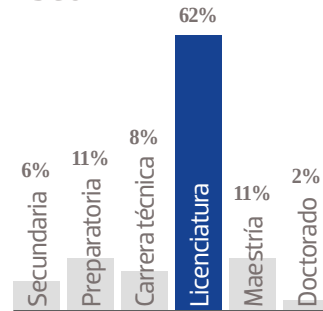

OEM

ORGANIZACIÓN EDITORIAL MEXICANA

**MEDIA KIT
2022**

RED NACIONAL DE PERIÓDICOS

MÁS DE **1 MILLÓN** DE EJEMPLARES DIARIOS

PLATAFORMA DE **43** SITIOS DE INTERNET

EL OCCIDENTAL

En un estado moderno y competitivo como Jalisco, un diario con 78 años de tradición marca la pauta. A diferencia de otras publicaciones, que se enfocan en la zona metropolitana de Guadalajara, **El Occidental** tiene una fuerza de distribución que abarca toda la entidad, además de la fuerza informativa local se suman los más de mil periodistas con los que cuenta la Organización Editorial Mexicana (OEM) a nivel nacional. En 2020, el diario se moderniza para ofrecer a sus lectores no solo la mejor información, sino también un producto más dinámico.

22,249 EJEMPLARES DIARIOS | **COBERTURA JALISCO**

- CIA. PERIODÍSTICA DEL SOL DE GUADALAJARA, S.A. DE C.V.
- RFC: PSG 790724 654
- TABLOIDE

GÉNERO

EDAD

ESCOLARIDAD

NSE

OCUPACIÓN

TARIFA COMERCIAL IMPRESO

EL OCCIDENTAL

TAMAÑOS	B/N	COLOR
PLANA	\$ 22,984.00	\$ 30,056.00
ROBAPLANA	\$ 16,301.48	\$ 21,317.32
ROBAPLANA JR.	\$ 12,081.42	\$ 15,798.78
1/2 PLANA HOR.	\$ 11,492.00	\$ 15,028.00
1/2 PLANA VER.	\$ 11,315.20	\$ 14,796.80
1/4 PLANA HOR.	\$ 5,816.98	\$ 7,606.82
1/4 PLANA VER.	\$ 5,657.60	\$ 7,398.40

PRECIOS MÁS IVA.

CMSxCMS

\$ 26.00

\$ 34.00

BASE 26 x 34 CMS
PLANA

BASE 21.62 x 29 CMS
ROBAPLANA

BASE 17.21 x 27 CMS
ROBAPLANA JR.

BASE 26 x 17 CMS
1/2 PLANA HOR.