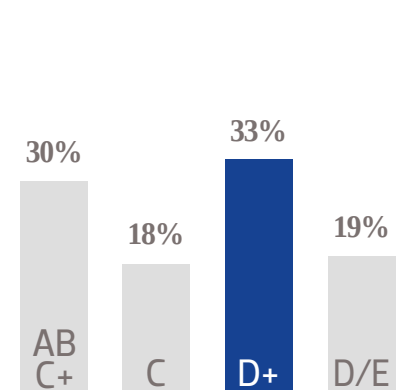

@ELOCCIDENTAL

+23 K

SEGUIDORES EN TWITTER

GÉNERO

EDAD

NSE

TARIFA COMERCIAL
DIGITAL

EL OCCIDENTAL

www.eloccidental.com.mx

TAMAÑOS	TARIFA CPM
MEGA BANNER	\$ 81.00
LEADERBOARD	\$ 74.00
SUPER BANNER	\$ 64.00
LARGE BANNER	\$ 74.00
BOX BANNER	\$ 64.00

PRECIOS MÁS I.V.A.

- FORMATOS: JPG GIF HTML5 TAG
- PESO MÁX: 100KBS