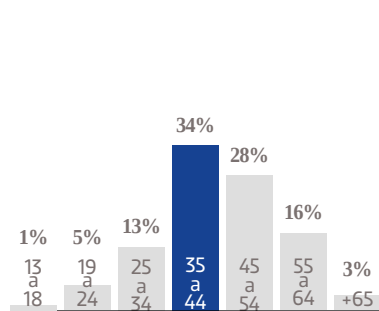

OEM

ORGANIZACIÓN EDITORIAL MEXICANA

**MEDIA KIT
2022**

RED NACIONAL DE PERIÓDICOS

MÁS DE **1 MILLÓN** DE EJEMPLARES DIARIOS

PLATAFORMA DE **43** SITIOS DE INTERNET

EL OCCIDENTAL

En un estado moderno y competitivo como Jalisco, un diario con 78 años de tradición marca la pauta. A diferencia de otras publicaciones, que se enfocan en la zona metropolitana de Guadalajara, **El Occidental** tiene una fuerza de distribución que abarca toda la entidad, además de la fuerza informativa local se suman los más de mil periodistas con los que cuenta la Organización Editorial Mexicana (OEM) a nivel nacional. En 2020, el diario se moderniza para ofrecer a sus lectores no solo la mejor información, sino también un producto más dinámico.

22,249 EJEMPLARES DIARIOS | **COBERTURA JALISCO**

- CIA. PERIODÍSTICA DEL SOL DE GUADALAJARA, S.A. DE C.V.
- RFC: PSG 790724 654
- TABLOIDE

GÉNERO

EDAD

ESCOLARIDAD

NSE

OCUPACIÓN

TARIFA COMERCIAL IMPRESO

EL OCCIDENTAL

TAMAÑOS	B/N	COLOR
PLANA	\$ 22,984.00	\$ 30,056.00
ROBAPLANA	\$ 16,301.48	\$ 21,317.32
ROBAPLANA JR.	\$ 12,081.42	\$ 15,798.78
1/2 PLANA HOR.	\$ 11,492.00	\$ 15,028.00
1/2 PLANA VER.	\$ 11,315.20	\$ 14,796.80
1/4 PLANA HOR.	\$ 5,816.98	\$ 7,606.82
1/4 PLANA VER.	\$ 5,657.60	\$ 7,398.40