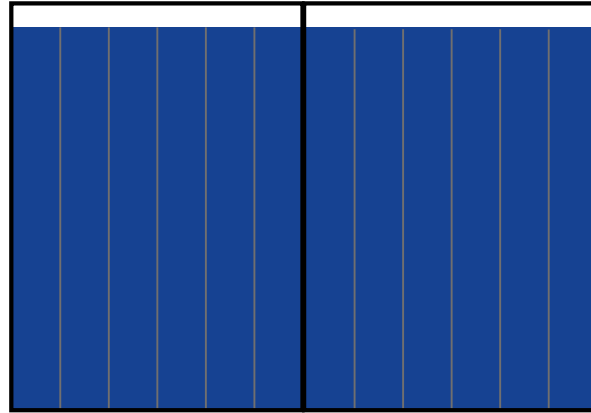

BASE 12.8 x 34 CMS
1/2 PLANA VER.

BASE 17.21 x 13 CMS
1/4 PLANA HOR.

BASE 12.8 x 17 CMS
1/4 PLANA VER.

EL OCCIDENTAL

TARIFA COMERCIAL IMPRESO

BASE 12.8 x 8 CMS
1/8 PLANA HOR.

BASE 8.39 x 17 CMS
1/8 PLANA VER.

BASE 26 x 5 CMS
CINTILLO HOR.

BASE 3.98 x 34 CMS
CINTILLO VER.

BASE 54 x 34 CMS
CENTRALES

TAMAÑOS	B/N	COLOR
1/8 PLANA HOR.	\$ 2,662.40	\$ 3,481.60
1/8 PLANA VER.	\$ 3,708.38	\$ 4,849.42
CINTILLO HOR.	\$ 3,380.00	\$ 4,420.00
CINTILLO VER.	\$ 3,518.32	\$ 4,600.88
CENTRALES	\$ 47,736.00	\$ 62,424.00