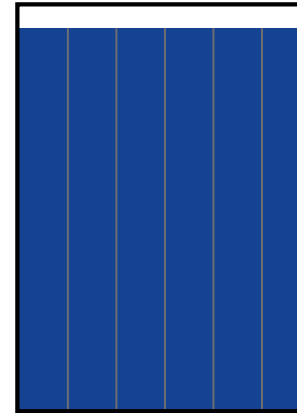

22,249 EJEMPLARES DIARIOS | **COBERTURA JALISCO**

- CIA. PERIODÍSTICA DEL SOL DE GUADALAJARA, S.A. DE C.V.
- RFC: PSG 790724 654
- TABLOIDE

GÉNERO

EDAD

ESCOLARIDAD

NSE

OCUPACIÓN

TARIFA COMERCIAL IMPRESO

EL OCCIDENTAL

TAMAÑOS	B/N	COLOR
PLANA	\$ 22,984.00	\$ 30,056.00
ROBAPLANA	\$ 16,301.48	\$ 21,317.32
ROBAPLANA JR.	\$ 12,081.42	\$ 15,798.78
1/2 PLANA HOR.	\$ 11,492.00	\$ 15,028.00
1/2 PLANA VER.	\$ 11,315.20	\$ 14,796.80
1/4 PLANA HOR.	\$ 5,816.98	\$ 7,606.82
1/4 PLANA VER.	\$ 5,657.60	\$ 7,398.40

PRECIOS MÁS IVA.

CMSxCMS

\$ 26.00

\$ 34.00

BASE 26 x 34 CMS
PLANA

BASE 21.62 x 29 CMS
ROBAPLANA

BASE 17.21 x 27 CMS
ROBAPLANA JR.

BASE 26 x 17 CMS
1/2 PLANA HOR.