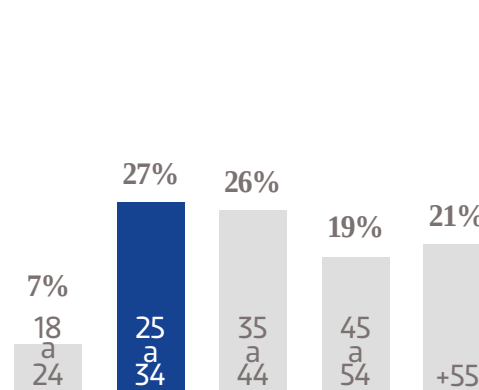

1.5 M
PÁGINAS
VISTAS

1.3 M

PÁGINAS VISTAS EN MÓVILES

833 K

USUARIOS EN MÓVILES

@periodico.eloccidental

+38 K

SEGUIDORES EN FACEBOOK

@ELOCCIDENTAL

+23 K

SEGUIDORES EN TWITTER

GÉNERO

EDAD

NSE

TARIFA COMERCIAL
DIGITAL

EL OCCIDENTAL

www.eloccidental.com.mx

TAMAÑOS	TARIFA CPM
MEGA BANNER	\$ 81.00
LEADERBOARD	\$ 74.00
SUPER BANNER	\$ 64.00
LARGE BANNER	\$ 74.00
BOX BANNER	\$ 64.00

PRECIOS MÁS I.V.A.

- FORMATOS: JPG GIF HTML5 TAG
- PESO MÁX: 100KBS