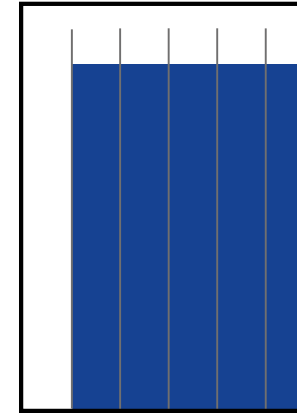

EL OCCIDENTAL

TAMAÑOS	B/N	COLOR
PLANA	\$ 22,984.00	\$ 30,056.00
ROBAPLANA	\$ 16,301.48	\$ 21,317.32
ROBAPLANA JR.	\$ 12,081.42	\$ 15,798.78
1/2 PLANA HOR.	\$ 11,492.00	\$ 15,028.00
1/2 PLANA VER.	\$ 11,315.20	\$ 14,796.80
1/4 PLANA HOR.	\$ 5,816.98	\$ 7,606.82
1/4 PLANA VER.	\$ 5,657.60	\$ 7,398.40

PRECIOS MÁS IVA.

CMSxCMS

\$ 26.00

\$ 34.00

BASE 26 x 34 CMS
PLANA

BASE 21.62 x 29 CMS
ROBAPLANA

BASE 17.21 x 27 CMS
ROBAPLANA JR.

BASE 26 x 17 CMS
1/2 PLANA HOR.

BASE 12.8 x 34 CMS
1/2 PLANA VER.

BASE 17.21 x 13 CMS
1/4 PLANA HOR.

BASE 12.8 x 17 CMS
1/4 PLANA VER.

EL OCCIDENTAL

TARIFA COMERCIAL IMPRESO

BASE 12.8 x 8 CMS
1/8 PLANA HOR.

BASE 8.39 x 17 CMS
1/8 PLANA VER.