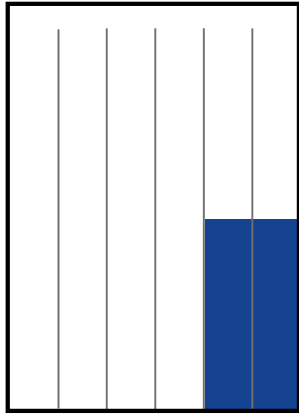

PRECIOS MÁS IVA.

CMSxCMS

\$ 26.00

\$ 34.00

BASE 26 x 34 CMS
PLANA

BASE 21.62 x 29 CMS
ROBAPLANA

BASE 17.21 x 27 CMS
ROBAPLANA JR.

BASE 26 x 17 CMS
1/2 PLANA HOR.

BASE 12.8 x 34 CMS
1/2 PLANA VER.

BASE 17.21 x 13 CMS
1/4 PLANA HOR.

BASE 12.8 x 17 CMS
1/4 PLANA VER.

EL OCCIDENTAL

TARIFA COMERCIAL IMPRESO

BASE 12.8 x 8 CMS
1/8 PLANA HOR.

BASE 8.39 x 17 CMS
1/8 PLANA VER.

BASE 26 x 5 CMS
CINTILLO HOR.

BASE 3.98 x 34 CMS
CINTILLO VER.

BASE 54 x 34 CMS
CENTRALES

TAMAÑOS	B/N	COLOR
1/8 PLANA HOR.	\$ 2,662.40	\$ 3,481.60
1/8 PLANA VER.	\$ 3,708.38	\$ 4,849.42
CINTILLO HOR.	\$ 3,380.00	\$ 4,420.00
CINTILLO VER.	\$ 3,518.32	\$ 4,600.88
CENTRALES	\$ 47,736.00	\$ 62,424.00