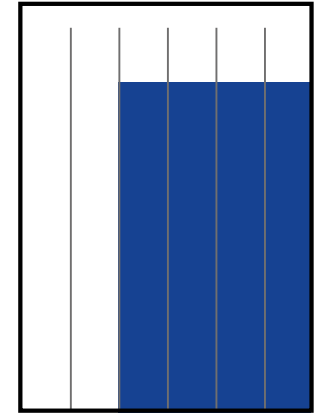

EL OCCIDENTAL

TAMAÑOS	B/N	COLOR
PLANA	\$ 22,984.00	\$ 30,056.00
ROBAPLANA	\$ 16,301.48	\$ 21,317.32
ROBAPLANA JR.	\$ 12,081.42	\$ 15,798.78
1/2 PLANA HOR.	\$ 11,492.00	\$ 15,028.00
1/2 PLANA VER.	\$ 11,315.20	\$ 14,796.80
1/4 PLANA HOR.	\$ 5,816.98	\$ 7,606.82
1/4 PLANA VER.	\$ 5,657.60	\$ 7,398.40

PRECIOS MÁS IVA.

CMSxCMS

\$ 26.00

\$ 34.00

BASE 26 x 34 CMS
PLANA

BASE 21.62 x 29 CMS
ROBAPLANA

BASE 17.21 x 27 CMS
ROBAPLANA JR.

BASE 26 x 17 CMS
1/2 PLANA HOR.

BASE 12.8 x 34 CMS
1/2 PLANA VER.

BASE 17.21 x 13 CMS
1/4 PLANA HOR.

BASE 12.8 x 17 CMS
1/4 PLANA VER.

EL OCCIDENTAL

TARIFA COMERCIAL IMPRESO

BASE 12.8 x 8 CMS
1/8 PLANA HOR.

BASE 8.39 x 17 CMS
1/8 PLANA VER.