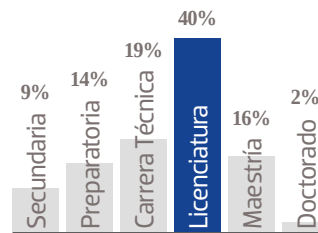

7,422 EJEMPLARES DIARIOS | COBERTURA CD. JUÁREZ, CHIH.
 ■ CIA. PERIODÍSTICA DEL SOL DE CHIHUAHUA, S.A. DE C.V.
 ■ RFC: PSC 790724 5A4 ■ TABLOIDE

GÉNERO

EDAD

ESCOLARIDAD

NSE

OCUPACIÓN

TARIFA COMERCIAL IMPRESO

EL HERALDO® DE JUÁREZ

TAMAÑOS	B/N	COLOR
PLANA	\$6,188.00	\$8,353.80
ROBAPLANA	\$4,388.86	\$5,924.96
ROBAPLANA JR.	\$3,252.69	\$4,391.13
1/2 PLANA HOR.	\$3,094.00	\$4,176.90
1/2 PLANA VER.	\$3,046.40	\$4,112.64
1/4 PLANA HOR.	\$1,566.11	\$2,114.25
1/4 PLANA VER.	\$1,523.20	\$2,056.32

PRECIOS MÁS IVA.

CMSxCMS

\$7.00

\$9.45

BASE 26 x 34 CMS
PLANA

BASE 21.62 x 29 CMS
ROBAPLANA

BASE 17.21 x 27 CMS
ROBAPLANA JR.

BASE 26 x 17 CMS
1/2 PLANA HOR.