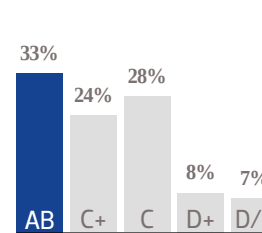

7,422 EJEMPLARES DIARIOS | COBERTURA CD. JUÁREZ, CHIH.
 ■ CIA. PERIODÍSTICA DEL SOL DE CHIHUAHUA, S.A. DE C.V.
 ■ RFC: PSC 790724 5A4 ■ TABLOIDE

GÉNERO

EDAD

ESCOLARIDAD

NSE

OCUPACIÓN

TARIFA COMERCIAL IMPRESO

EL HERALDO® DE JUÁREZ

TAMAÑOS	B/N	COLOR
PLANA	\$6,188.00	\$8,353.80
ROBAPLANA	\$4,388.86	\$5,924.96
ROBAPLANA JR.	\$3,252.69	\$4,391.13
1/2 PLANA HOR.	\$3,094.00	\$4,176.90
1/2 PLANA VER.	\$3,046.40	\$4,112.64
1/4 PLANA HOR.	\$1,566.11	\$2,114.25
1/4 PLANA VER.	\$1,523.20	\$2,056.32