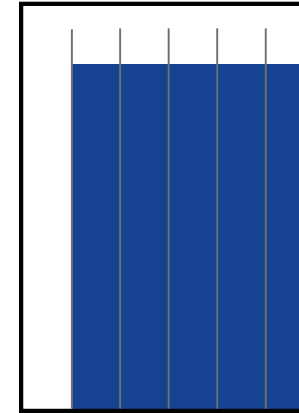

EL HERALDO® DE JUÁREZ

TAMAÑOS	B/N	COLOR
PLANA	\$6,188.00	\$8,353.80
ROBAPLANA	\$4,388.86	\$5,924.96
ROBAPLANA JR.	\$3,252.69	\$4,391.13
1/2 PLANA HOR.	\$3,094.00	\$4,176.90
1/2 PLANA VER.	\$3,046.40	\$4,112.64
1/4 PLANA HOR.	\$1,566.11	\$2,114.25
1/4 PLANA VER.	\$1,523.20	\$2,056.32

PRECIOS MÁS IVA.

CMSxCMS

\$7.00

\$9.45

BASE 26 x 34 CMS
PLANA

BASE 21.62 x 29 CMS
ROBAPLANA

BASE 17.21 x 27 CMS
ROBAPLANA JR.

BASE 26 x 17 CMS
1/2 PLANA HOR.

BASE 12.8 x 34 CMS
1/2 PLANA VER.

BASE 17.21 x 13 CMS
1/4 PLANA HOR.

BASE 12.8 x 17 CMS
1/4 PLANA VER.

BASE 12.8 x 8 CMS
1/8 PLANA HOR.

BASE 8.39 x 17 CMS
1/8 PLANA VER.

BASE 26 x 5 CMS
CINTILLO HOR.

BASE 3.98 x 34 CMS
CINTILLO VER.