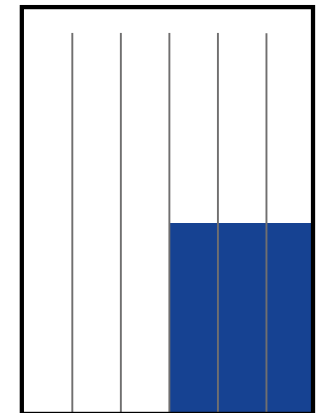

EL HERALDO® DE JUÁREZ

TAMAÑOS	B/N	COLOR
PLANA	\$6,188.00	\$8,353.80
ROBAPLANA	\$4,388.86	\$5,924.96
ROBAPLANA JR.	\$3,252.69	\$4,391.13
1/2 PLANA HOR.	\$3,094.00	\$4,176.90
1/2 PLANA VER.	\$3,046.40	\$4,112.64
1/4 PLANA HOR.	\$1,566.11	\$2,114.25
1/4 PLANA VER.	\$1,523.20	\$2,056.32

PRECIOS MÁS IVA.

CMSxCMS

\$7.00

\$9.45

BASE 26 x 34 CMS
PLANA

BASE 21.62 x 29 CMS
ROBAPLANA

BASE 17.21 x 27 CMS
ROBAPLANA JR.

BASE 26 x 17 CMS
1/2 PLANA HOR.

BASE 12.8 x 34 CMS
1/2 PLANA VER.

BASE 17.21 x 13 CMS
1/4 PLANA HOR.

BASE 12.8 x 17 CMS
1/4 PLANA VER.

BASE 12.8 x 8 CMS
1/8 PLANA HOR.

BASE 8.39 x 17 CMS
1/8 PLANA VER.

BASE 26 x 5 CMS
CINTILLO HOR.

BASE 3.98 x 34 CMS
CINTILLO VER.