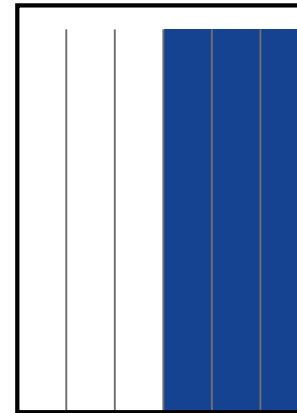

EL HERALDO® DE JUÁREZ

TAMAÑOS	B/N	COLOR
PLANA	\$6,188.00	\$8,353.80
ROBAPLANA	\$4,388.86	\$5,924.96
ROBAPLANA JR.	\$3,252.69	\$4,391.13
1/2 PLANA HOR.	\$3,094.00	\$4,176.90
1/2 PLANA VER.	\$3,046.40	\$4,112.64
1/4 PLANA HOR.	\$1,566.11	\$2,114.25
1/4 PLANA VER.	\$1,523.20	\$2,056.32

PRECIOS MÁS IVA.

CMSxCMS

\$7.00

\$9.45

BASE 26 x 34 CMS
PLANA

BASE 21.62 x 29 CMS
ROBAPLANA

BASE 17.21 x 27 CMS
ROBAPLANA JR.

BASE 26 x 17 CMS
1/2 PLANA HOR.

BASE 12.8 x 34 CMS
1/2 PLANA VER.

BASE 17.21 x 13 CMS
1/4 PLANA HOR.

BASE 12.8 x 17 CMS
1/4 PLANA VER.

BASE 12.8 x 8 CMS
1/8 PLANA HOR.

BASE 8.39 x 17 CMS
1/8 PLANA VER.

BASE 26 x 5 CMS
CINTILLO HOR.

BASE 3.98 x 34 CMS
CINTILLO VER.