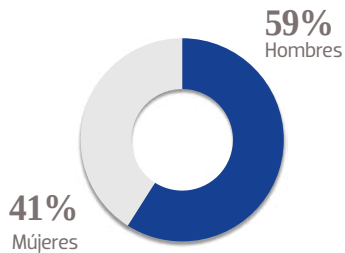

7,422 EJEMPLARES DIARIOS | COBERTURA CD. JUÁREZ, CHIH.
 ■ CIA. PERIODÍSTICA DEL SOL DE CHIHUAHUA, S.A. DE C.V.
 ■ RFC: PSC 790724 5A4 ■ TABLOIDE

GÉNERO

EDAD

ESCOLARIDAD

NSE

OCUPACIÓN

TARIFA COMERCIAL IMPRESO

EL HERALDO® DE JUÁREZ

TAMAÑOS	B/N	COLOR
PLANA	\$6,188.00	\$8,353.80
ROBAPLANA	\$4,388.86	\$5,924.96
ROBAPLANA JR.	\$3,252.69	\$4,391.13
1/2 PLANA HOR.	\$3,094.00	\$4,176.90
1/2 PLANA VER.	\$3,046.40	\$4,112.64
1/4 PLANA HOR.	\$1,566.11	\$2,114.25
1/4 PLANA VER.	\$1,523.20	\$2,056.32