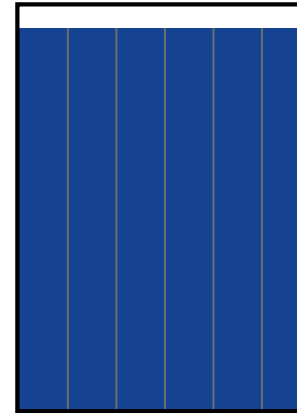

EL HERALDO® DE JUÁREZ

TAMAÑOS	B/N	COLOR
PLANA	\$6,188.00	\$8,353.80
ROBAPLANA	\$4,388.86	\$5,924.96
ROBAPLANA JR.	\$3,252.69	\$4,391.13
1/2 PLANA HOR.	\$3,094.00	\$4,176.90
1/2 PLANA VER.	\$3,046.40	\$4,112.64
1/4 PLANA HOR.	\$1,566.11	\$2,114.25
1/4 PLANA VER.	\$1,523.20	\$2,056.32

PRECIOS MÁS IVA.

CMSxCMS

\$7.00

\$9.45

BASE 26 x 34 CMS
PLANA

BASE 21.62 x 29 CMS
ROBAPLANA

BASE 17.21 x 27 CMS
ROBAPLANA JR.

BASE 26 x 17 CMS
1/2 PLANA HOR.