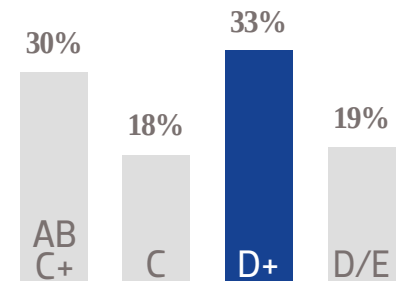

456 K 
USUARIOS EN MÓVILES

@ElHeraldodeJuárez
 **+114K**
SEGUIDORES EN FACEBOOK

@ElHeraldodeJuárez
+6 K 
SEGUIDORES EN TWITTER

GÉNERO

EDAD

NSE

TARIFA COMERCIAL
DIGITAL

TAMAÑOS	TARIFA CPM
MEGA BANNER	\$ 41.00
LEADERBOARD	\$ 37.00
SUPER BANNER	\$ 32.00
LARGE BANNER	\$ 37.00
BOX BANNER	\$ 32.00

PRECIOS MÁS IVA.

- FORMATOS: JPG GIF HTML5 TAG
- PESO MÁX: 100KBS

DESKTOP
MEGA BANNER
970X250 PX

DESKTOP
LEADERBOARD
970X90 PX

DESKTOP
SUPER BANNER
728X90 PX

DESKTOP
BOX BANNER
300X250 PX

DESKTOP
LARGE BANNER
300X600 PX