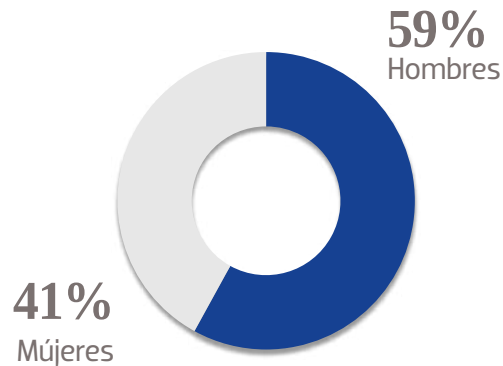

456 K 
USUARIOS EN MÓVILES

@ElHeraldodeJuárez
 **+114K**
SEGUIDORES EN FACEBOOK

@ElHeraldodeJuárez
+6 K 
SEGUIDORES EN TWITTER

GÉNERO

EDAD

NSE

TARIFA COMERCIAL
DIGITAL

TAMAÑOS	TARIFA CPM
MEGA BANNER	\$ 41.00
LEADERBOARD	\$ 37.00
SUPER BANNER	\$ 32.00
LARGE BANNER	\$ 37.00
BOX BANNER	\$ 32.00