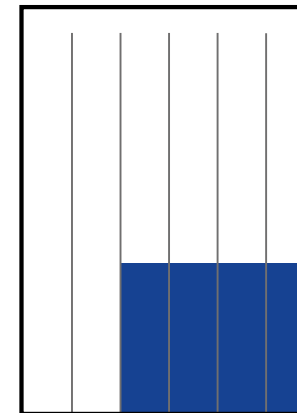

EL HERALDO® DE JUÁREZ

TAMAÑOS	B/N	COLOR
PLANA	\$6,188.00	\$8,353.80
ROBAPLANA	\$4,388.86	\$5,924.96
ROBAPLANA JR.	\$3,252.69	\$4,391.13
1/2 PLANA HOR.	\$3,094.00	\$4,176.90
1/2 PLANA VER.	\$3,046.40	\$4,112.64
1/4 PLANA HOR.	\$1,566.11	\$2,114.25
1/4 PLANA VER.	\$1,523.20	\$2,056.32

PRECIOS MÁS IVA.

CMSxCMS

\$7.00

\$9.45

BASE 26 x 34 CMS
PLANA

BASE 21.62 x 29 CMS
ROBAPLANA

BASE 17.21 x 27 CMS
ROBAPLANA JR.

BASE 26 x 17 CMS
1/2 PLANA HOR.

BASE 12.8 x 34 CMS
1/2 PLANA VER.

BASE 17.21 x 13 CMS
1/4 PLANA HOR.

BASE 12.8 x 17 CMS
1/4 PLANA VER.

BASE 12.8 x 8 CMS
1/8 PLANA HOR.

BASE 8.39 x 17 CMS
1/8 PLANA VER.

BASE 26 x 5 CMS
CINTILLO HOR.

BASE 3.98 x 34 CMS
CINTILLO VER.