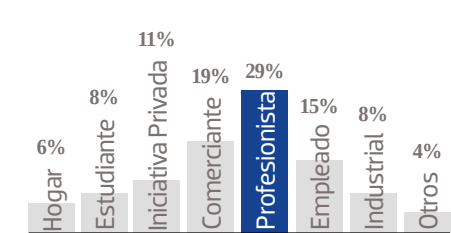

7,422 EJEMPLARES DIARIOS | COBERTURA CD. JUÁREZ, CHIH.
 ■ CIA. PERIODÍSTICA DEL SOL DE CHIHUAHUA, S.A. DE C.V.
 ■ RFC: PSC 790724 5A4 ■ TABLOIDE

GÉNERO

EDAD

ESCOLARIDAD

NSE

OCUPACIÓN

TARIFA COMERCIAL IMPRESO

EL HERALDO® DE JUÁREZ

TAMAÑOS	B/N	COLOR
PLANA	\$6,188.00	\$8,353.80
ROBAPLANA	\$4,388.86	\$5,924.96
ROBAPLANA JR.	\$3,252.69	\$4,391.13
1/2 PLANA HOR.	\$3,094.00	\$4,176.90
1/2 PLANA VER.	\$3,046.40	\$4,112.64
1/4 PLANA HOR.	\$1,566.11	\$2,114.25
1/4 PLANA VER.	\$1,523.20	\$2,056.32