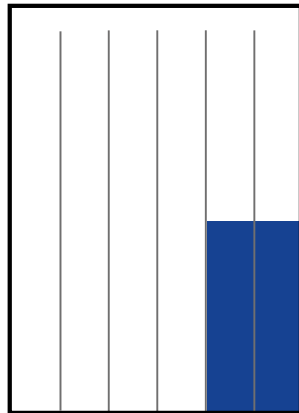

EL HERALDO® DE JUÁREZ

TAMAÑOS	B/N	COLOR
PLANA	\$6,188.00	\$8,353.80
ROBAPLANA	\$4,388.86	\$5,924.96
ROBAPLANA JR.	\$3,252.69	\$4,391.13
1/2 PLANA HOR.	\$3,094.00	\$4,176.90
1/2 PLANA VER.	\$3,046.40	\$4,112.64
1/4 PLANA HOR.	\$1,566.11	\$2,114.25
1/4 PLANA VER.	\$1,523.20	\$2,056.32

PRECIOS MÁS IVA.

CMSxCMS

\$7.00

\$9.45

BASE 26 x 34 CMS
PLANA

BASE 21.62 x 29 CMS
ROBAPLANA

BASE 17.21 x 27 CMS
ROBAPLANA JR.

BASE 26 x 17 CMS
1/2 PLANA HOR.

BASE 12.8 x 34 CMS
1/2 PLANA VER.

BASE 17.21 x 13 CMS
1/4 PLANA HOR.

BASE 12.8 x 17 CMS
1/4 PLANA VER.

BASE 12.8 x 8 CMS
1/8 PLANA HOR.

BASE 8.39 x 17 CMS
1/8 PLANA VER.

BASE 26 x 5 CMS
CINTILLO HOR.

BASE 3.98 x 34 CMS
CINTILLO VER.

BASE 54 x 34 CMS
CENTRALES

TAMAÑOS	B/N	COLOR
1/8 PLANA HOR.	\$716.80	\$967.68
1/8 PLANA VER.	\$998.41	\$1,347.85
CINTILLO HOR.	\$910.00	\$1,228.50
CINTILLO VER.	\$947.24	\$1,278.77
CENTRALES	\$12,852.00	\$17,350.20