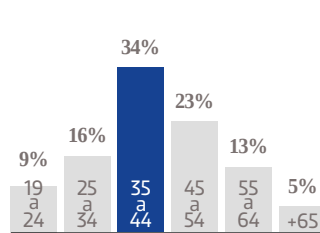

7,422 EJEMPLARES DIARIOS | COBERTURA CD. JUÁREZ, CHIH.
 ■ CIA. PERIODÍSTICA DEL SOL DE CHIHUAHUA, S.A. DE C.V.
 ■ RFC: PSC 790724 5A4 ■ TABLOIDE

GÉNERO

EDAD

ESCOLARIDAD

NSE

OCUPACIÓN

TARIFA COMERCIAL IMPRESO

EL HERALDO® DE JUÁREZ

TAMAÑOS	B/N	COLOR
PLANA	\$6,188.00	\$8,353.80
ROBAPLANA	\$4,388.86	\$5,924.96
ROBAPLANA JR.	\$3,252.69	\$4,391.13
1/2 PLANA HOR.	\$3,094.00	\$4,176.90
1/2 PLANA VER.	\$3,046.40	\$4,112.64
1/4 PLANA HOR.	\$1,566.11	\$2,114.25
1/4 PLANA VER.	\$1,523.20	\$2,056.32