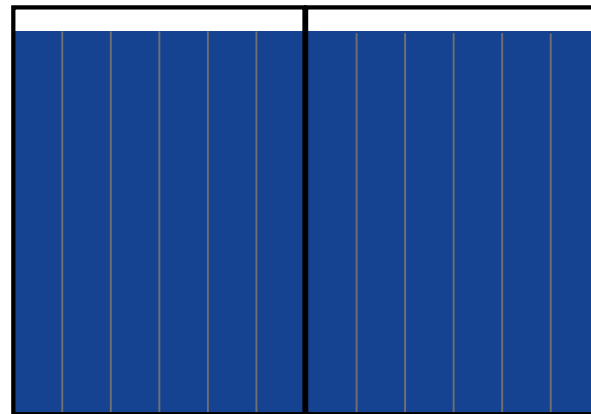

BASE 12.8 x 34 CMS
1/2 PLANA VER.

BASE 17.21 x 13 CMS
1/4 PLANA HOR.

BASE 12.8 x 17 CMS
1/4 PLANA VER.

BASE 12.8 x 8 CMS
1/8 PLANA HOR.

BASE 8.39 x 17 CMS
1/8 PLANA VER.

BASE 26 x 5 CMS
CINTILLO HOR.

BASE 3.98 x 34 CMS
CINTILLO VER.

BASE 54 x 34 CMS
CENTRALES

TAMAÑOS	B/N	COLOR
1/8 PLANA HOR.	\$716.80	\$967.68
1/8 PLANA VER.	\$998.41	\$1,347.85
CINTILLO HOR.	\$910.00	\$1,228.50
CINTILLO VER.	\$947.24	\$1,278.77
CENTRALES	\$12,852.00	\$17,350.20