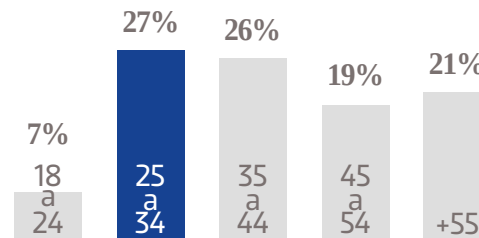

456 K 
USUARIOS EN MÓVILES

@ElHeraldodeJuárez
 **+114K**
SEGUIDORES EN FACEBOOK

@ElHeraldodeJuárez
+6 K 
SEGUIDORES EN TWITTER

GÉNERO

EDAD

NSE

TARIFA COMERCIAL
DIGITAL

TAMAÑOS	TARIFA CPM
MEGA BANNER	\$ 41.00
LEADERBOARD	\$ 37.00
SUPER BANNER	\$ 32.00
LARGE BANNER	\$ 37.00
BOX BANNER	\$ 32.00

PRECIOS MÁS IVA.

- FORMATOS: JPG GIF HTML5 TAG
- PESO MÁX: 100KBS

DESKTOP
MEGA BANNER
970X250 PX

DESKTOP
LEADERBOARD
970X90 PX

DESKTOP
SUPER BANNER
728X90 PX

DESKTOP
BOX BANNER
300X250 PX

DESKTOP
LARGE BANNER
300X600 PX