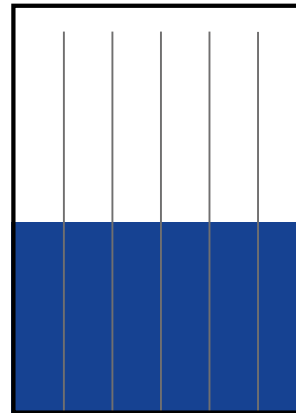

EL HERALDO® DE JUÁREZ

TAMAÑOS	B/N	COLOR
PLANA	\$6,188.00	\$8,353.80
ROBAPLANA	\$4,388.86	\$5,924.96
ROBAPLANA JR.	\$3,252.69	\$4,391.13
1/2 PLANA HOR.	\$3,094.00	\$4,176.90
1/2 PLANA VER.	\$3,046.40	\$4,112.64
1/4 PLANA HOR.	\$1,566.11	\$2,114.25
1/4 PLANA VER.	\$1,523.20	\$2,056.32

PRECIOS MÁS IVA.

CMSxCMS

\$7.00

\$9.45

BASE 26 x 34 CMS
PLANA

BASE 21.62 x 29 CMS
ROBAPLANA

BASE 17.21 x 27 CMS
ROBAPLANA JR.

BASE 26 x 17 CMS
1/2 PLANA HOR.

BASE 12.8 x 34 CMS
1/2 PLANA VER.

BASE 17.21 x 13 CMS
1/4 PLANA HOR.

BASE 12.8 x 17 CMS
1/4 PLANA VER.

BASE 12.8 x 8 CMS
1/8 PLANA HOR.

BASE 8.39 x 17 CMS
1/8 PLANA VER.

BASE 26 x 5 CMS
CINTILLO HOR.

BASE 3.98 x 34 CMS
CINTILLO VER.