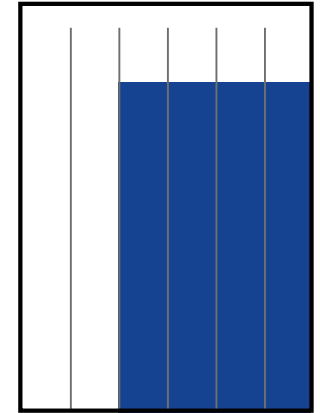

EL HERALDO® DE JUÁREZ

TAMAÑOS	B/N	COLOR
PLANA	\$6,188.00	\$8,353.80
ROBAPLANA	\$4,388.86	\$5,924.96
ROBAPLANA JR.	\$3,252.69	\$4,391.13
1/2 PLANA HOR.	\$3,094.00	\$4,176.90
1/2 PLANA VER.	\$3,046.40	\$4,112.64
1/4 PLANA HOR.	\$1,566.11	\$2,114.25
1/4 PLANA VER.	\$1,523.20	\$2,056.32

PRECIOS MÁS IVA.

CMSxCMS

\$7.00

\$9.45

BASE 26 x 34 CMS
PLANA

BASE 21.62 x 29 CMS
ROBAPLANA

BASE 17.21 x 27 CMS
ROBAPLANA JR.

BASE 26 x 17 CMS
1/2 PLANA HOR.

BASE 12.8 x 34 CMS
1/2 PLANA VER.

BASE 17.21 x 13 CMS
1/4 PLANA HOR.

BASE 12.8 x 17 CMS
1/4 PLANA VER.

BASE 12.8 x 8 CMS
1/8 PLANA HOR.

BASE 8.39 x 17 CMS
1/8 PLANA VER.

BASE 26 x 5 CMS
CINTILLO HOR.

BASE 3.98 x 34 CMS
CINTILLO VER.