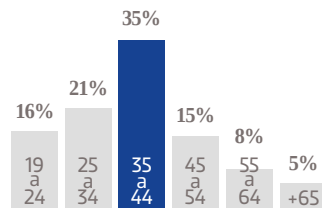

EL HERALDO® DE CHIHUAHUA

Un periódico de 93 años se presume como testigo de la historia. **El Heraldo de Chihuahua** es de los pocos que pueden hacerlo, seguir vigentes y mantener un liderazgo único en la región. No solo eso, da un paso adelante para transformarse en momentos en que la industria se contrae y hace uso de las nuevas herramientas y métodos para comunicar resultando en un producto a la altura de los lectores y anunciantes, con una salida digital reciente, pero al margen de su tradición. Acostumbrado a marcar la pauta a su competencia, **El Heraldo de Chihuahua** vuelve a dar un golpe sobre la mesa para presentarse, ya renovado, como la mejor alternativa en la entidad.

62,714 EJEMPLARES DIARIOS | COBERTURA CHIHUAHUA

- CIA. PERIODÍSTICA DEL SOL DE CHIHUAHUA, S.A. DE C.V.
- RFC: PSC 790724 5A4
- TABLOIDE

GÉNERO

EDAD

ESCOLARIDAD

NSE

OCUPACIÓN