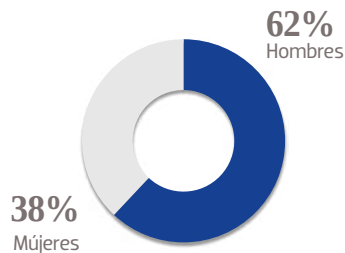

EL HERALDO® DE CHIHUAHUA

Un periódico de 93 años se presume como testigo de la historia. **El Heraldo de Chihuahua** es de los pocos que pueden hacerlo, seguir vigentes y mantener un liderazgo único en la región. No solo eso, da un paso adelante para transformarse en momentos en que la industria se contrae y hace uso de las nuevas herramientas y métodos para comunicar resultando en un producto a la altura de los lectores y anunciantes, con una salida digital reciente, pero al margen de su tradición. Acostumbrado a marcar la pauta a su competencia, **El Heraldo de Chihuahua** vuelve a dar un golpe sobre la mesa para presentarse, ya renovado, como la mejor alternativa en la entidad.

62,714 EJEMPLARES DIARIOS | COBERTURA CHIHUAHUA

- CIA. PERIODÍSTICA DEL SOL DE CHIHUAHUA, S.A. DE C.V.
- RFC: PSC 790724 5A4
- TABLOIDE

GÉNERO

EDAD

ESCOLARIDAD

NSE

OCUPACIÓN