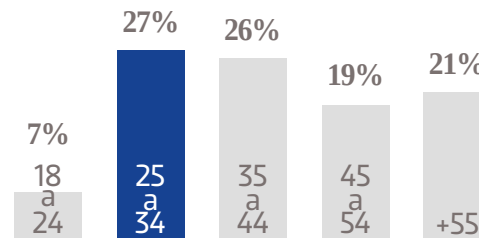

**727 K**   
 USUARIOS EN MÓVILES

@elheraldodechihuahua  
 **+255 K**  
 SEGUIDORES EN FACEBOOK

@heraldocuu  
**+7 K**   
 SEGUIDORES EN TWITTER

**GÉNERO**

**EDAD**

**NSE**

TARIFA COMERCIAL  
DIGITAL

TAMAÑOS	TARIFA CPM
MEGA BANNER	\$ 81.00
LEADERBOARD	\$ 74.00
SUPER BANNER	\$ 64.00
LARGE BANNER	\$ 74.00
BOX BANNER	\$ 64.00