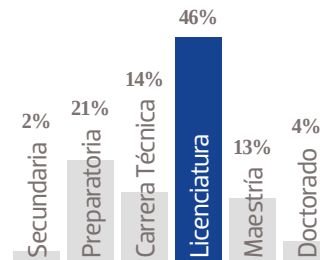

ESCOLARIDAD