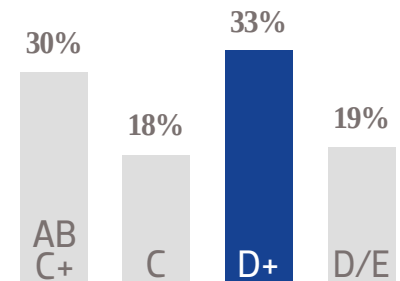

**727 K**   
 USUARIOS EN MÓVILES

@elheraldodechihuahua  
 **+255 K**  
 SEGUIDORES EN FACEBOOK

@heraldocuu  
**+7 K**   
 SEGUIDORES EN TWITTER

**GÉNERO**

**EDAD**

**NSE**

TARIFA COMERCIAL  
DIGITAL

TAMAÑOS	TARIFA CPM
MEGA BANNER	\$ 81.00
LEADERBOARD	\$ 74.00
SUPER BANNER	\$ 64.00
LARGE BANNER	\$ 74.00
BOX BANNER	\$ 64.00