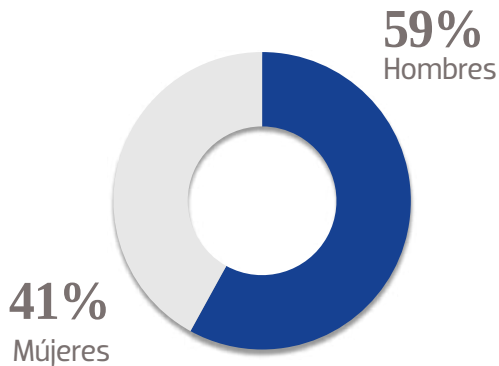

**727 K**   
 USUARIOS EN MÓVILES

@elheraldodechihuahua  
 **+255 K**  
 SEGUIDORES EN FACEBOOK

@heraldocuu  
**+7 K**   
 SEGUIDORES EN TWITTER

**GÉNERO**

**EDAD**

**NSE**

TARIFA COMERCIAL  
DIGITAL

TAMAÑOS	TARIFA CPM
MEGA BANNER	\$ 81.00
LEADERBOARD	\$ 74.00
SUPER BANNER	\$ 64.00
LARGE BANNER	\$ 74.00
BOX BANNER	\$ 64.00