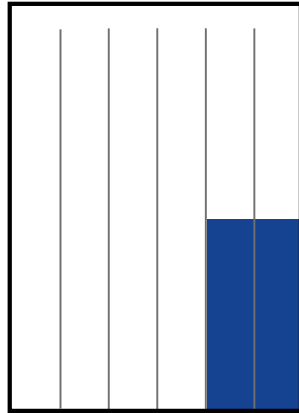

Diario de Querétaro

TAMAÑOS	B/N	COLOR
PLANA	\$ 13,260.00	\$ 21,216.00
ROBAPLANA	\$ 9,404.70	\$ 15,047.52
ROBAPLANA JR.	\$ 6,970.05	\$ 11,152.08
1/2 PLANA HOR.	\$ 6,630.00	\$ 10,608.00
1/2 PLANA VER.	\$ 6,528.00	\$ 10,444.80
1/4 PLANA HOR.	\$ 3,355.95	\$ 5,369.52
1/4 PLANA VER.	\$ 3,264.00	\$ 5,222.40

PRECIOS MÁS IVA.

CMSxCMS

\$ 15.00

\$ 24.00

BASE 26 x 34 CMS
PLANA

BASE 21.62 x 29 CMS
ROBAPLANA

BASE 17.21 x 27 CMS
ROBAPLANA JR.

BASE 26 x 17 CMS
1/2 PLANA HOR.

BASE 12.8 x 34 CMS
1/2 PLANA VER.

BASE 17.21 x 13 CMS
1/4 PLANA HOR.

BASE 12.8 x 17 CMS
1/4 PLANA VER.

Diario de Querétaro

TARIFA COMERCIAL
IMPRESO

BASE 12.8 x 8 CMS
1/8 PLANA HOR.

BASE 8.39 x 17 CMS
1/8 PLANA VER.

BASE 26 x 5 CMS
CINTILLO HOR.

BASE 3.98 x 34 CMS
CINTILLO VER.

BASE 54 x 34 CMS
CENTRALES

TAMAÑOS	B/N	COLOR
1/8 PLANA HOR.	\$ 1,536.00	\$ 2,457.60
1/8 PLANA VER.	\$ 2,139.45	\$ 3,423.12
CINTILLO HOR.	\$ 1,950.00	\$ 3,120.00
CINTILLO VER.	\$ 2,029.80	\$ 3,247.68
CENTRALES	\$ 27,540.00	\$ 44,064.00