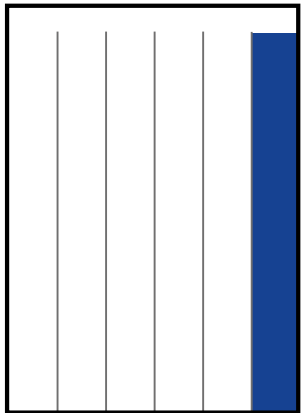

Diario de Querétaro

TAMAÑOS	B/N	COLOR
PLANA	\$ 13,260.00	\$ 21,216.00
ROBAPLANA	\$ 9,404.70	\$ 15,047.52
ROBAPLANA JR.	\$ 6,970.05	\$ 11,152.08
1/2 PLANA HOR.	\$ 6,630.00	\$ 10,608.00
1/2 PLANA VER.	\$ 6,528.00	\$ 10,444.80
1/4 PLANA HOR.	\$ 3,355.95	\$ 5,369.52
1/4 PLANA VER.	\$ 3,264.00	\$ 5,222.40

BASE 12.8 x 34 CMS
1/2 PLANA VER.

BASE 17.21 x 13 CMS
1/4 PLANA HOR.

BASE 12.8 x 17 CMS
1/4 PLANA VER.

Diario de Querétaro

TARIFA COMERCIAL
IMPRESO

BASE 12.8 x 8 CMS
1/8 PLANA HOR.

BASE 8.39 x 17 CMS
1/8 PLANA VER.

BASE 26 x 5 CMS
CINTILLO HOR.

BASE 3.98 x 34 CMS
CINTILLO VER.

BASE 54 x 34 CMS
CENTRALES

TAMAÑOS	B/N	COLOR
1/8 PLANA HOR.	\$ 1,536.00	\$ 2,457.60
1/8 PLANA VER.	\$ 2,139.45	\$ 3,423.12
CINTILLO HOR.	\$ 1,950.00	\$ 3,120.00
CINTILLO VER.	\$ 2,029.80	\$ 3,247.68
CENTRALES	\$ 27,540.00	\$ 44,064.00