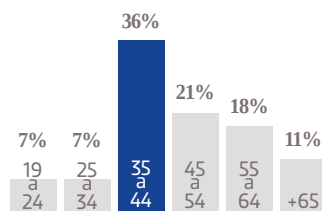

32,386 EJEMPLARES DIARIOS | COBERTURA QUERÉTARO

- CIA. PERIODÍSTICA DEL SOL DE QUERÉTARO, S.A. DE C.V.
- RFC: PSQ 790724 C90
- TABLOIDE

GÉNERO

EDAD

ESCOLARIDAD

NSE

OCUPACIÓN

TARIFA COMERCIAL IMPRESO

Diario de Querétaro

TAMAÑOS	B/N	COLOR
PLANA	\$ 13,260.00	\$ 21,216.00
ROBAPLANA	\$ 9,404.70	\$ 15,047.52
ROBAPLANA JR.	\$ 6,970.05	\$ 11,152.08
1/2 PLANA HOR.	\$ 6,630.00	\$ 10,608.00
1/2 PLANA VER.	\$ 6,528.00	\$ 10,444.80
1/4 PLANA HOR.	\$ 3,355.95	\$ 5,369.52
1/4 PLANA VER.	\$ 3,264.00	\$ 5,222.40