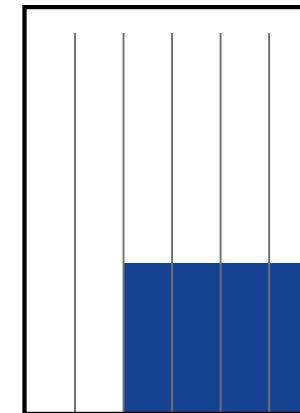

Diario de Querétaro

TAMAÑOS	B/N	COLOR
PLANA	\$ 13,260.00	\$ 21,216.00
ROBAPLANA	\$ 9,404.70	\$ 15,047.52
ROBAPLANA JR.	\$ 6,970.05	\$ 11,152.08
1/2 PLANA HOR.	\$ 6,630.00	\$ 10,608.00
1/2 PLANA VER.	\$ 6,528.00	\$ 10,444.80
1/4 PLANA HOR.	\$ 3,355.95	\$ 5,369.52
1/4 PLANA VER.	\$ 3,264.00	\$ 5,222.40

PRECIOS MÁS IVA.

CMSxCMS

\$ 15.00

\$ 24.00

BASE 26 x 34 CMS
PLANA

BASE 21.62 x 29 CMS
ROBAPLANA

BASE 17.21 x 27 CMS
ROBAPLANA JR.

BASE 26 x 17 CMS
1/2 PLANA HOR.

BASE 12.8 x 34 CMS
1/2 PLANA VER.

BASE 17.21 x 13 CMS
1/4 PLANA HOR.

BASE 12.8 x 17 CMS
1/4 PLANA VER.

Diario de Querétaro

TARIFA COMERCIAL
IMPRESO

BASE 12.8 x 8 CMS
1/8 PLANA HOR.

BASE 8.39 x 17 CMS
1/8 PLANA VER.