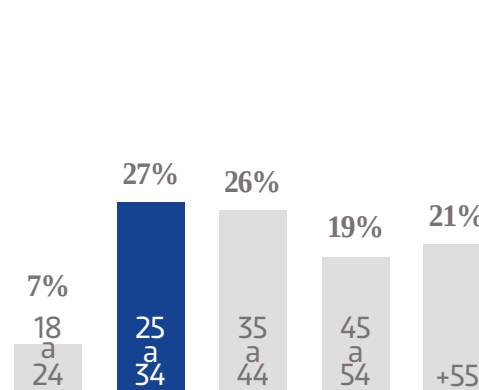

2.6 M
PÁGINAS
VISTAS

2 M

PÁGINAS VISTAS EN MÓVILES

629 K 
USUARIOS EN MÓVILES

/DiarioQro

 **+163 K**
SEGUIDORES EN FACEBOOK

@DiarioQro

+17 K 
SEGUIDORES EN TWITTER

GÉNERO

EDAD

NSE

TARIFA COMERCIAL
DIGITAL

TAMAÑOS	TARIFA CPM
MEGA BANNER	\$ 81.00
LEADERBOARD	\$ 74.00
SUPER BANNER	\$ 64.00
LARGE BANNER	\$ 74.00
BOX BANNER	\$ 64.00

PRECIOS MÁS IVA.

- FORMATOS: JPG GIF HTML5 TAG
- PESO MÁX: 100KBS