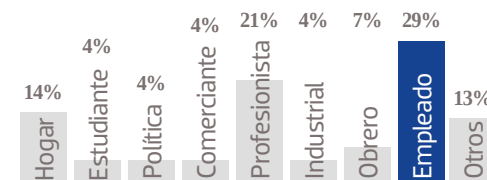

32,386 EJEMPLARES DIARIOS | COBERTURA QUERÉTARO

- CIA. PERIODÍSTICA DEL SOL DE QUERÉTARO, S.A. DE C.V.
- RFC: PSQ 790724 C90
- TABLOIDE

GÉNERO

EDAD

ESCOLARIDAD

NSE

OCUPACIÓN

TARIFA COMERCIAL IMPRESO

Diario de Querétaro

TAMAÑOS	B/N	COLOR
PLANA	\$ 13,260.00	\$ 21,216.00
ROBAPLANA	\$ 9,404.70	\$ 15,047.52
ROBAPLANA JR.	\$ 6,970.05	\$ 11,152.08
1/2 PLANA HOR.	\$ 6,630.00	\$ 10,608.00
1/2 PLANA VER.	\$ 6,528.00	\$ 10,444.80
1/4 PLANA HOR.	\$ 3,355.95	\$ 5,369.52
1/4 PLANA VER.	\$ 3,264.00	\$ 5,222.40