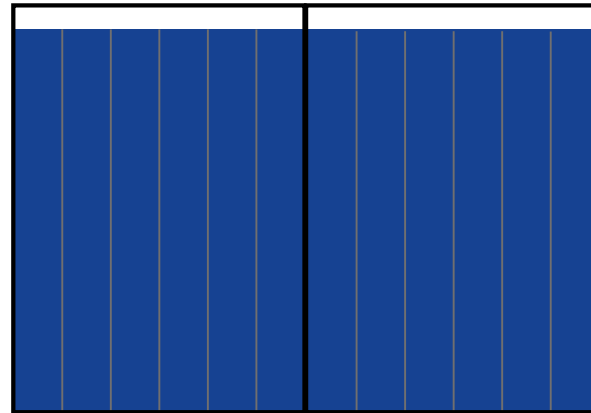

BASE 54 x 34 CMS
CENTRALES

TAMAÑOS	B/N	COLOR
1/8 PLANA HOR.	$ 1,536.00	$ 2,457.60
1/8 PLANA VER.	$ 2,139.45	$ 3,423.12
CINTILLO HOR.	$ 1,950.00	$ 3,120.00
CINTILLO VER.	$ 2,029.80	$ 3,247.68
CENTRALES	$ 27,540.00	$ 44,064.00

CMSxCMS

$ 15.00

$ 24.00

PRECIOS MÁS I.V.A.