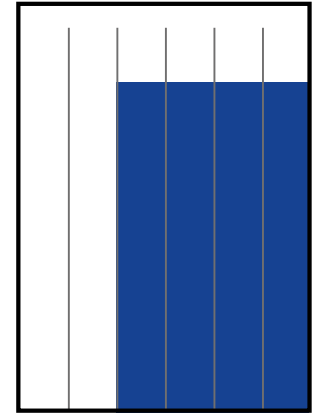

Diario de Querétaro

TAMAÑOS	B/N	COLOR
PLANA	\$ 13,260.00	\$ 21,216.00
ROBAPLANA	\$ 9,404.70	\$ 15,047.52
ROBAPLANA JR.	\$ 6,970.05	\$ 11,152.08
1/2 PLANA HOR.	\$ 6,630.00	\$ 10,608.00
1/2 PLANA VER.	\$ 6,528.00	\$ 10,444.80
1/4 PLANA HOR.	\$ 3,355.95	\$ 5,369.52
1/4 PLANA VER.	\$ 3,264.00	\$ 5,222.40

PRECIOS MÁS IVA.

CMSxCMS

\$ 15.00

\$ 24.00

BASE 26 x 34 CMS
PLANA

BASE 21.62 x 29 CMS
ROBAPLANA

BASE 17.21 x 27 CMS
ROBAPLANA JR.

BASE 26 x 17 CMS
1/2 PLANA HOR.

BASE 12.8 x 34 CMS
1/2 PLANA VER.

BASE 17.21 x 13 CMS
1/4 PLANA HOR.

BASE 12.8 x 17 CMS
1/4 PLANA VER.

Diario de Querétaro

TARIFA COMERCIAL
IMPRESO

BASE 12.8 x 8 CMS
1/8 PLANA HOR.

BASE 8.39 x 17 CMS
1/8 PLANA VER.