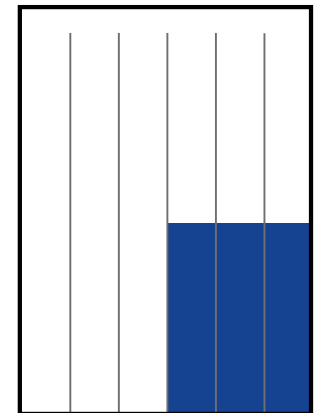

Diario de Querétaro

TAMAÑOS	B/N	COLOR
PLANA	\$ 13,260.00	\$ 21,216.00
ROBAPLANA	\$ 9,404.70	\$ 15,047.52
ROBAPLANA JR.	\$ 6,970.05	\$ 11,152.08
1/2 PLANA HOR.	\$ 6,630.00	\$ 10,608.00
1/2 PLANA VER.	\$ 6,528.00	\$ 10,444.80
1/4 PLANA HOR.	\$ 3,355.95	\$ 5,369.52
1/4 PLANA VER.	\$ 3,264.00	\$ 5,222.40

PRECIOS MÁS IVA.

CMSxCMS

\$ 15.00

\$ 24.00

BASE 26 x 34 CMS
PLANA

BASE 21.62 x 29 CMS
ROBAPLANA

BASE 17.21 x 27 CMS
ROBAPLANA JR.

BASE 26 x 17 CMS
1/2 PLANA HOR.

BASE 12.8 x 34 CMS
1/2 PLANA VER.

BASE 17.21 x 13 CMS
1/4 PLANA HOR.

BASE 12.8 x 17 CMS
1/4 PLANA VER.

Diario de Querétaro

TARIFA COMERCIAL
IMPRESO

BASE 12.8 x 8 CMS
1/8 PLANA HOR.

BASE 8.39 x 17 CMS
1/8 PLANA VER.