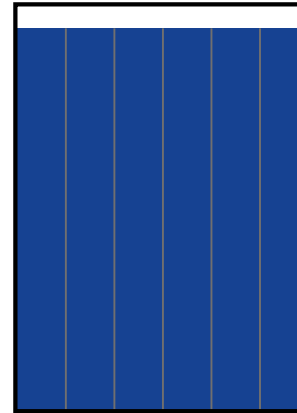

32,386 EJEMPLARES DIARIOS | COBERTURA QUERÉTARO

- CIA. PERIODÍSTICA DEL SOL DE QUERÉTARO, S.A. DE C.V.
- RFC: PSQ 790724 C90
- TABLOIDE

GÉNERO

EDAD

ESCOLARIDAD

NSE

OCUPACIÓN

TARIFA COMERCIAL IMPRESO

Diario de Querétaro

TAMAÑOS	B/N	COLOR
PLANA	\$ 13,260.00	\$ 21,216.00
ROBAPLANA	\$ 9,404.70	\$ 15,047.52
ROBAPLANA JR.	\$ 6,970.05	\$ 11,152.08
1/2 PLANA HOR.	\$ 6,630.00	\$ 10,608.00
1/2 PLANA VER.	\$ 6,528.00	\$ 10,444.80
1/4 PLANA HOR.	\$ 3,355.95	\$ 5,369.52
1/4 PLANA VER.	\$ 3,264.00	\$ 5,222.40

PRECIOS MÁS IVA.

CMSxCMS

\$ 15.00

\$ 24.00

BASE 26 x 34 CMS
PLANA

BASE 21.62 x 29 CMS
ROBAPLANA

BASE 17.21 x 27 CMS
ROBAPLANA JR.

BASE 26 x 17 CMS
1/2 PLANA HOR.