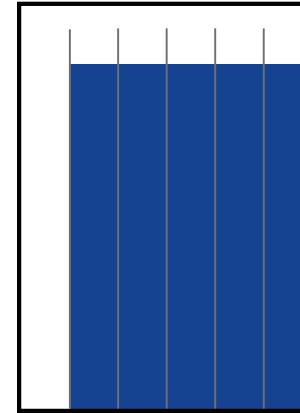

Diario de Querétaro

TAMAÑOS	B/N	COLOR
PLANA	\$ 13,260.00	\$ 21,216.00
ROBAPLANA	\$ 9,404.70	\$ 15,047.52
ROBAPLANA JR.	\$ 6,970.05	\$ 11,152.08
1/2 PLANA HOR.	\$ 6,630.00	\$ 10,608.00
1/2 PLANA VER.	\$ 6,528.00	\$ 10,444.80
1/4 PLANA HOR.	\$ 3,355.95	\$ 5,369.52
1/4 PLANA VER.	\$ 3,264.00	\$ 5,222.40

PRECIOS MÁS IVA.

CMSxCMS

\$ 15.00

\$ 24.00

BASE 26 x 34 CMS
PLANA

BASE 21.62 x 29 CMS
ROBAPLANA

BASE 17.21 x 27 CMS
ROBAPLANA JR.

BASE 26 x 17 CMS
1/2 PLANA HOR.

BASE 12.8 x 34 CMS
1/2 PLANA VER.

BASE 17.21 x 13 CMS
1/4 PLANA HOR.

BASE 12.8 x 17 CMS
1/4 PLANA VER.

Diario de Querétaro

TARIFA COMERCIAL
IMPRESO

BASE 12.8 x 8 CMS
1/8 PLANA HOR.

BASE 8.39 x 17 CMS
1/8 PLANA VER.