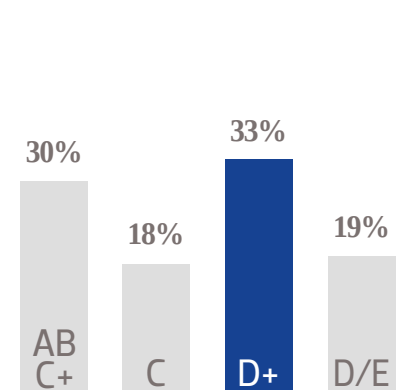

2.6 M
PÁGINAS
VISTAS

2 M

PÁGINAS VISTAS EN MÓVILES

629 K 
USUARIOS EN MÓVILES

/DiarioQro

 **+163 K**
SEGUIDORES EN FACEBOOK

@DiarioQro

+17 K 
SEGUIDORES EN TWITTER

GÉNERO

EDAD

NSE

TARIFA COMERCIAL
DIGITAL

TAMAÑOS	TARIFA CPM
MEGA BANNER	\$ 81.00
LEADERBOARD	\$ 74.00
SUPER BANNER	\$ 64.00
LARGE BANNER	\$ 74.00
BOX BANNER	\$ 64.00

PRECIOS MÁS IVA.

- FORMATOS: JPG GIF HTML5 TAG
- PESO MÁX: 100KBS