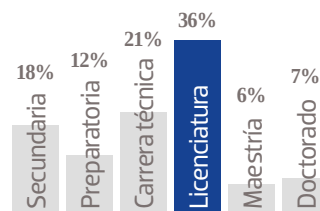

32,386 EJEMPLARES DIARIOS | COBERTURA QUERÉTARO

- CIA. PERIODÍSTICA DEL SOL DE QUERÉTARO, S.A. DE C.V.
- RFC: PSQ 790724 C90
- TABLOIDE

GÉNERO

EDAD

ESCOLARIDAD

NSE

OCUPACIÓN

TARIFA COMERCIAL IMPRESO

Diario de Querétaro

TAMAÑOS	B/N	COLOR
PLANA	\$ 13,260.00	\$ 21,216.00
ROBAPLANA	\$ 9,404.70	\$ 15,047.52
ROBAPLANA JR.	\$ 6,970.05	\$ 11,152.08
1/2 PLANA HOR.	\$ 6,630.00	\$ 10,608.00
1/2 PLANA VER.	\$ 6,528.00	\$ 10,444.80
1/4 PLANA HOR.	\$ 3,355.95	\$ 5,369.52
1/4 PLANA VER.	\$ 3,264.00	\$ 5,222.40

PRECIOS MÁS IVA.

CMSxCMS

\$ 15.00

\$ 24.00

BASE 26 x 34 CMS
PLANA

BASE 21.62 x 29 CMS
ROBAPLANA

BASE 17.21 x 27 CMS
ROBAPLANA JR.

BASE 26 x 17 CMS
1/2 PLANA HOR.