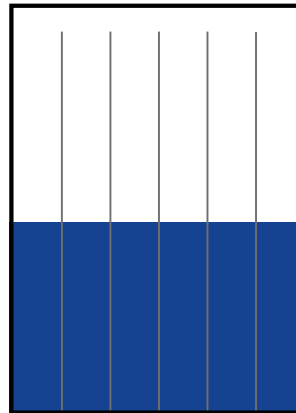

Diario de Querétaro

TAMAÑOS	B/N	COLOR
PLANA	\$ 13,260.00	\$ 21,216.00
ROBAPLANA	\$ 9,404.70	\$ 15,047.52
ROBAPLANA JR.	\$ 6,970.05	\$ 11,152.08
1/2 PLANA HOR.	\$ 6,630.00	\$ 10,608.00
1/2 PLANA VER.	\$ 6,528.00	\$ 10,444.80
1/4 PLANA HOR.	\$ 3,355.95	\$ 5,369.52
1/4 PLANA VER.	\$ 3,264.00	\$ 5,222.40

PRECIOS MÁS IVA.

CMSxCMS

\$ 15.00

\$ 24.00

BASE 26 x 34 CMS
PLANA

BASE 21.62 x 29 CMS
ROBAPLANA

BASE 17.21 x 27 CMS
ROBAPLANA JR.

BASE 26 x 17 CMS
1/2 PLANA HOR.

BASE 12.8 x 34 CMS
1/2 PLANA VER.

BASE 17.21 x 13 CMS
1/4 PLANA HOR.

BASE 12.8 x 17 CMS
1/4 PLANA VER.

Diario de Querétaro

TARIFA COMERCIAL
IMPRESO

BASE 12.8 x 8 CMS
1/8 PLANA HOR.

BASE 8.39 x 17 CMS
1/8 PLANA VER.