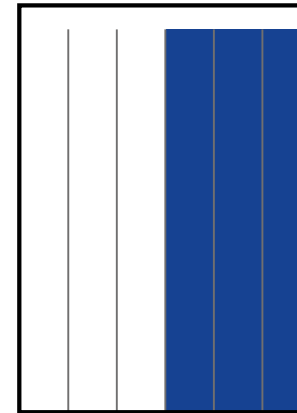

Diario de Querétaro

TAMAÑOS	B/N	COLOR
PLANA	\$ 13,260.00	\$ 21,216.00
ROBAPLANA	\$ 9,404.70	\$ 15,047.52
ROBAPLANA JR.	\$ 6,970.05	\$ 11,152.08
1/2 PLANA HOR.	\$ 6,630.00	\$ 10,608.00
1/2 PLANA VER.	\$ 6,528.00	\$ 10,444.80
1/4 PLANA HOR.	\$ 3,355.95	\$ 5,369.52
1/4 PLANA VER.	\$ 3,264.00	\$ 5,222.40

PRECIOS MÁS IVA.

CMSxCMS

\$ 15.00

\$ 24.00

BASE 26 x 34 CMS
PLANA

BASE 21.62 x 29 CMS
ROBAPLANA

BASE 17.21 x 27 CMS
ROBAPLANA JR.

BASE 26 x 17 CMS
1/2 PLANA HOR.

BASE 12.8 x 34 CMS
1/2 PLANA VER.

BASE 17.21 x 13 CMS
1/4 PLANA HOR.

BASE 12.8 x 17 CMS
1/4 PLANA VER.

Diario de Querétaro

TARIFA COMERCIAL
IMPRESO

BASE 12.8 x 8 CMS
1/8 PLANA HOR.

BASE 8.39 x 17 CMS
1/8 PLANA VER.