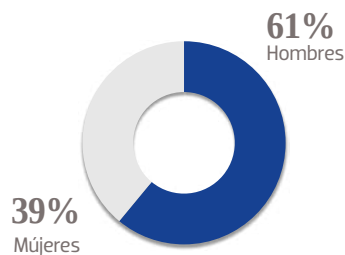

32,386 EJEMPLARES DIARIOS | COBERTURA QUERÉTARO

- CIA. PERIODÍSTICA DEL SOL DE QUERÉTARO, S.A. DE C.V.
- RFC: PSQ 790724 C90
- TABLOIDE

GÉNERO

EDAD

ESCOLARIDAD

NSE

OCUPACIÓN

TARIFA COMERCIAL IMPRESO