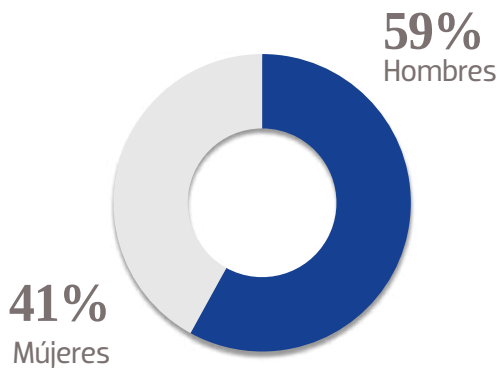

Diario de Querétaro

www.diariodequeretaro.com.mx

718 K
USUARIOS
ÚNICOS

1 M
VISITAS
TOTALES

2.6 M
PÁGINAS
VISTAS

2 M

PÁGINAS VISTAS EN MÓVILES

629 K
USUARIOS EN MÓVILES

/DiarioQro

+163 K
SEGUIDORES EN FACEBOOK

@DiarioQro

+17 K
SEGUIDORES EN TWITTER

GÉNERO

EDAD

NSE