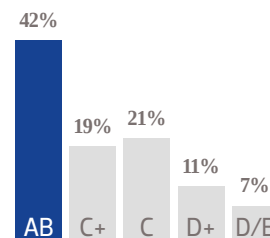

32,386 EJEMPLARES DIARIOS | COBERTURA QUERÉTARO

- CIA. PERIODÍSTICA DEL SOL DE QUERÉTARO, S.A. DE C.V.
- RFC: PSQ 790724 C90
- TABLOIDE

GÉNERO

EDAD

ESCOLARIDAD

NSE

OCUPACIÓN

TARIFA COMERCIAL IMPRESO

Diario de Querétaro

TAMAÑOS	B/N	COLOR
PLANA	\$ 13,260.00	\$ 21,216.00
ROBAPLANA	\$ 9,404.70	\$ 15,047.52
ROBAPLANA JR.	\$ 6,970.05	\$ 11,152.08
1/2 PLANA HOR.	\$ 6,630.00	\$ 10,608.00
1/2 PLANA VER.	\$ 6,528.00	\$ 10,444.80
1/4 PLANA HOR.	\$ 3,355.95	\$ 5,369.52
1/4 PLANA VER.	\$ 3,264.00	\$ 5,222.40